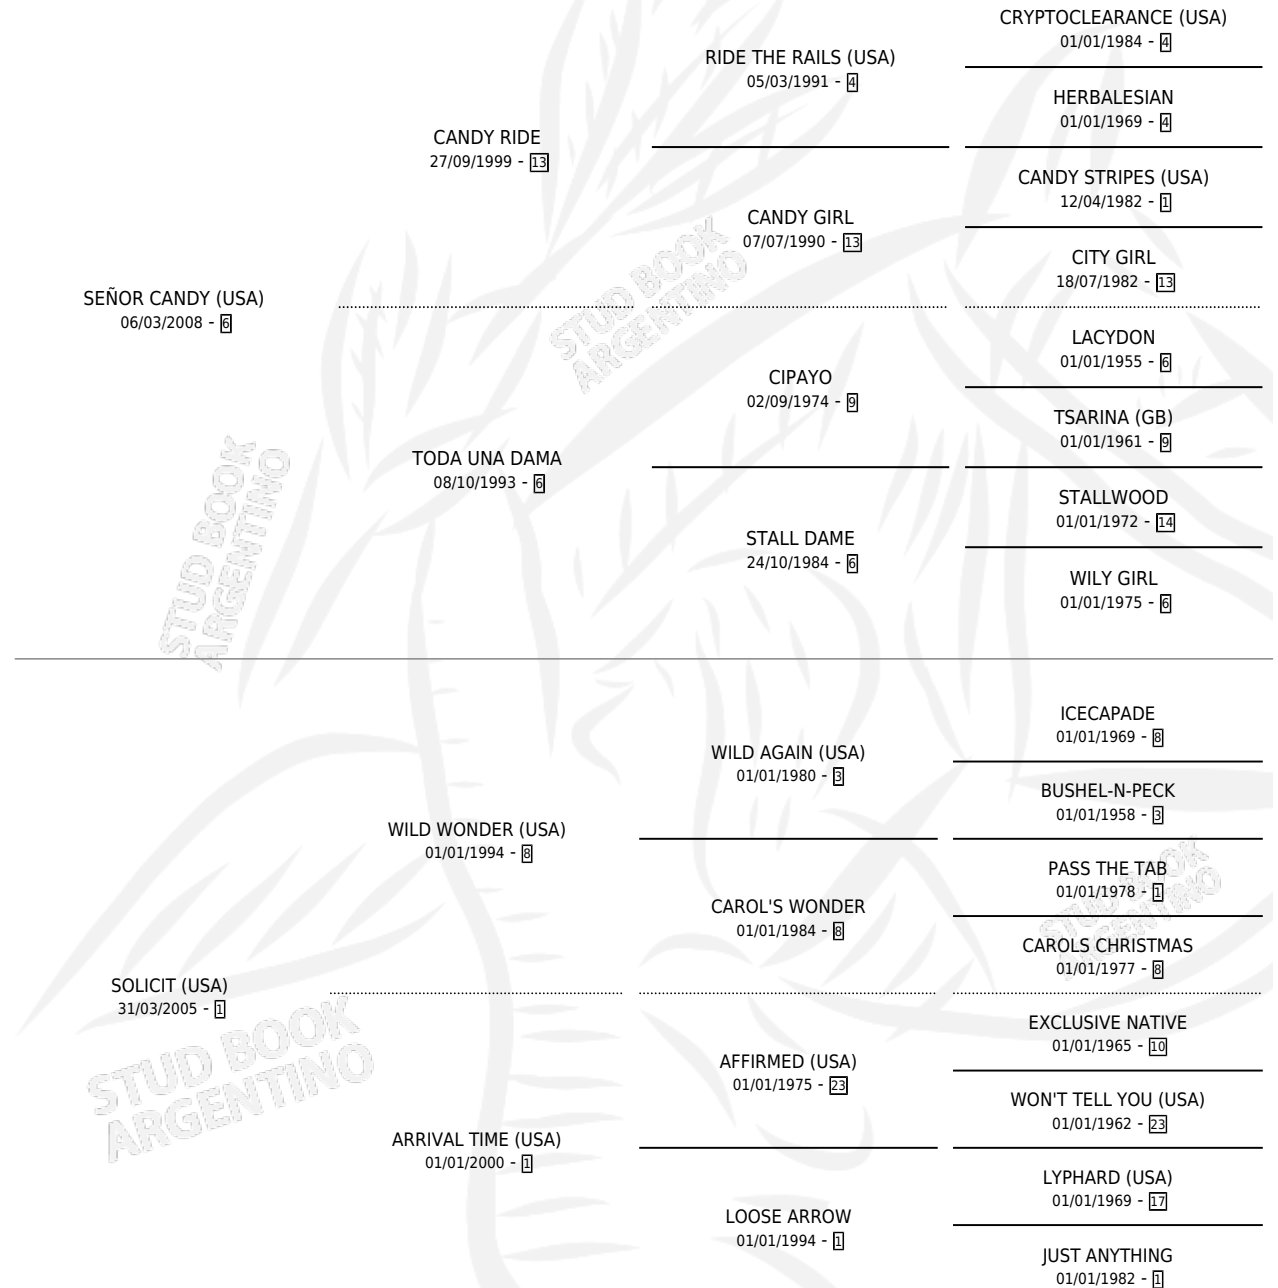

SOLICITADISIMO

por SEÑOR CANDY (USA) y SOLICIT (USA) por WILD WONDER (USA)

Argentina · Macho · Tordillo · SP · 27/07/2020
Familia 1 · Volumen 44

ESTADO

TIPIFICACIÓN SANGUÍNEA	X
TIPIFICACIÓN POR ADN	✓
PASAPORTE	✓
IDENTIFICACIÓN POR MICROCHIP	✓
REPRODUCTOR	X

Lugar de nacimiento: La Leyenda De Areco

Criador: La Leyenda De Areco

PEDIGREE