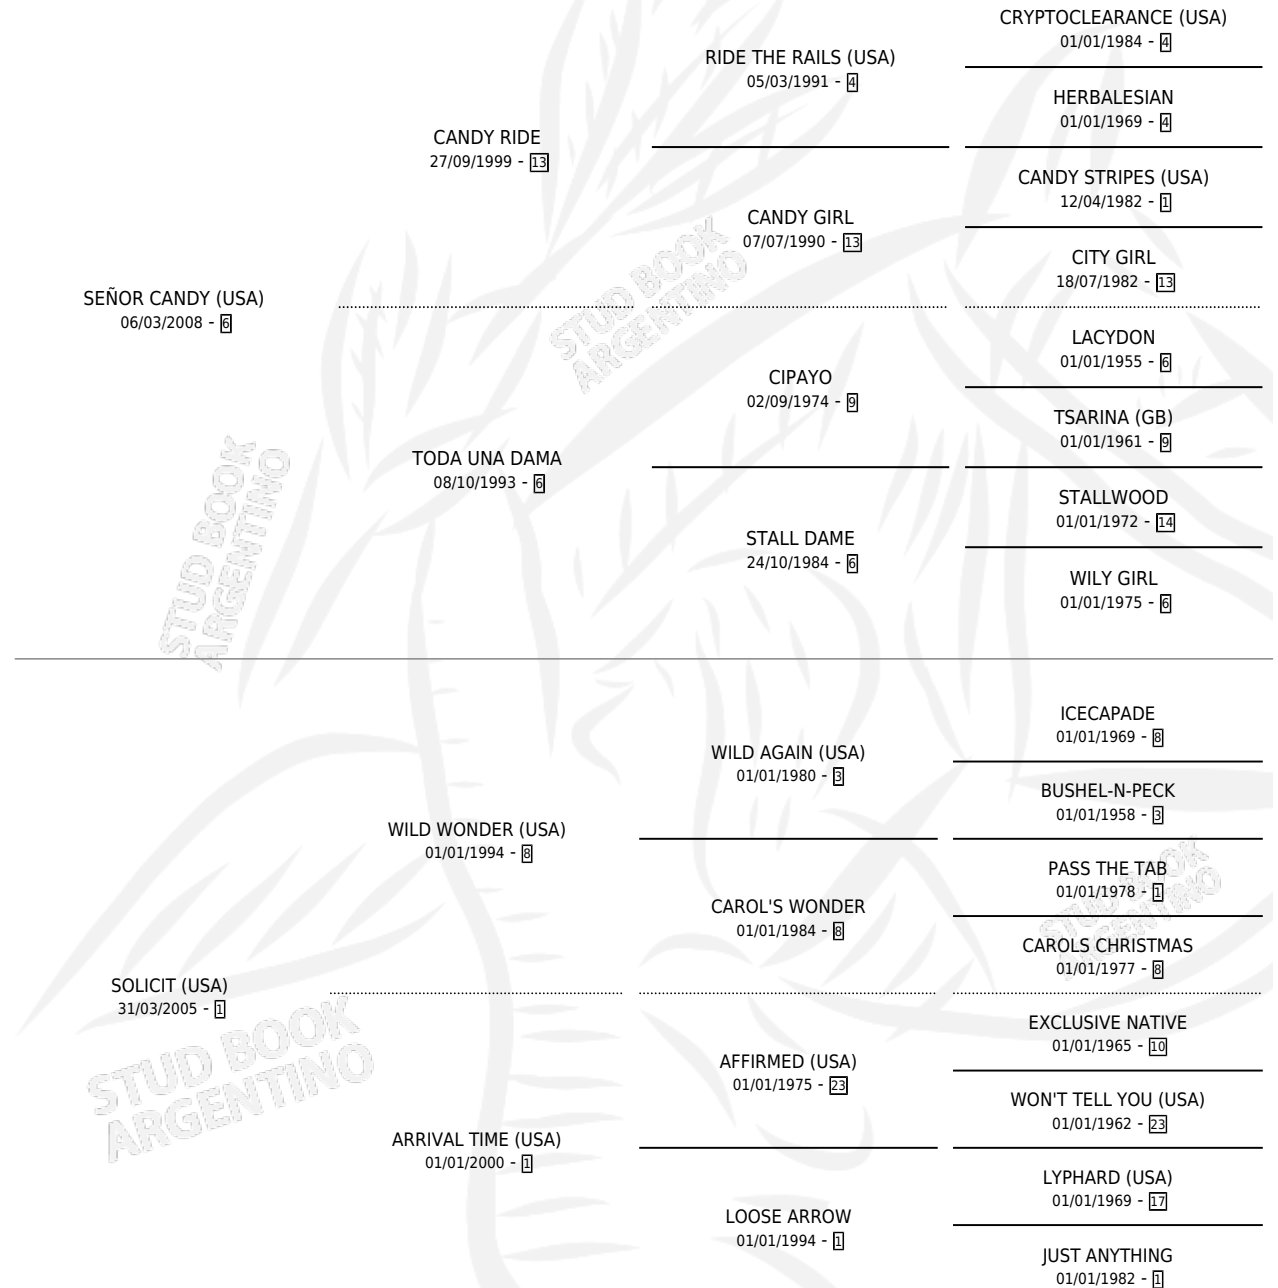

SOLICITADISIMO

por SEÑOR CANDY (USA) y SOLICIT (USA) por WILD WONDER (USA)

Argentina · Macho · Tordillo · SP · 27/07/2020
Familia 1 · Volumen 44

ESTADO

TIPIFICACIÓN SANGUÍNEA	X
TIPIFICACIÓN POR ADN	✓
PASAPORTE	✓
IDENTIFICACIÓN POR MICROCHIP	✓
REPRODUCTOR	X

Lugar de nacimiento: La Leyenda De Areco

Criador: La Leyenda De Areco

PEDIGREE

CAMPAÑA

Solo carreras oficiales de Argentina

POR EDAD

EDAD	CC	1°	2°	3°	4°	5°	NP	CLC	CLG	CLCG1	CLGG1	IMPORTE	GANANCIA / CC
3 AÑOS	4	1	1	0	0	0	2	0	0	0	0	\$1,810,000	\$452,500
4 AÑOS	7	2	0	1	0	1	3	0	0	0	0	\$7,345,000	\$1,049,286
5 AÑOS	2	0	1	1	0	0	0	0	0	0	0	\$3,310,000	\$1,655,000
TOTALES	13	3	2	2	0	1	5	0	0	0	0	\$12,465,000	\$958,846
%		23.1%	15.4%	15.4%	0.0%	7.7%	38.5%	0.0%	0.0%	0.0%	0.0%		

Ganador de 3 carreras en San Isidro y Palermo - \$12,465,000, a los 3 y 4 años, incluso 3ro Handicap Dorian Gray.

POR DISTANCIA

HIPODROMO	CC	1°	2°	3°	4°	5°	NP	CLC	CLG	CLCG1	CLGG1	IMPORTE
PALERMO	10	2	2	2	0	1	3	0	0	0	0	\$8,205,000
2500 MTS	1	0	0	1	0	0	0	0	0	0	0	\$1,700,000
2200 MTS	1	0	1	0	0	0	0	0	0	0	0	\$1,610,000
1400 MTS	1	0	0	0	0	1	0	0	0	0	0	\$260,000
1800 MTS	1	0	0	0	0	0	1	0	0	0	0	\$120,000
2000 MTS	2	0	0	1	0	0	1	0	0	0	0	\$880,000
1600 MTS	4	2	1	0	0	0	1	0	0	0	0	\$3,635,000
SAN ISIDRO	3	1	0	0	0	0	2	0	0	0	0	\$4,260,000
1600 MTS	2	1	0	0	0	0	1	0	0	0	0	\$4,160,000
2200 MTS	1	0	0	0	0	0	1	0	0	0	0	\$100,000