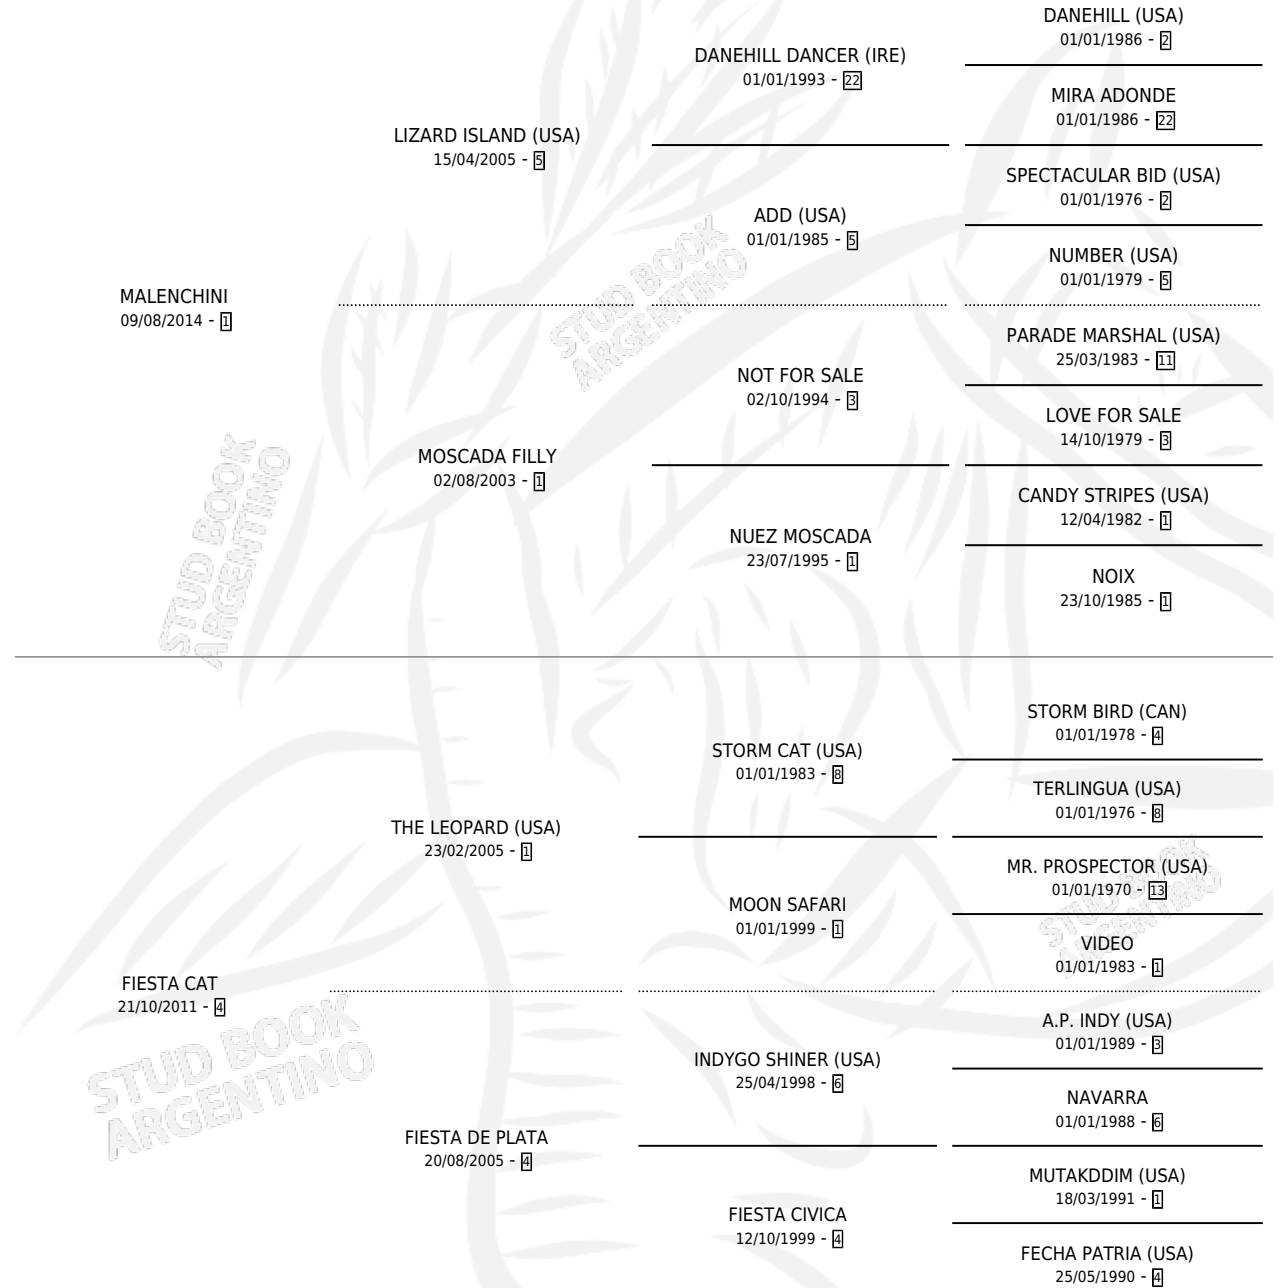

FIESTA CHINA

por MALENCHINI y FIESTA CAT por THE LEOPARD (USA)

Argentina · Hembra · Alazan · SP · 27/08/2020
Familia 4-r · Volumen 44

ESTADO

TIPIFICACIÓN SANGUÍNEA	X
TIPIFICACIÓN POR ADN	✓
PASAPORTE	✓
IDENTIFICACIÓN POR MICROCHIP	✓
REPRODUCTOR	X

Lugar de nacimiento: Masama

Criador: Masama

PEDIGREE