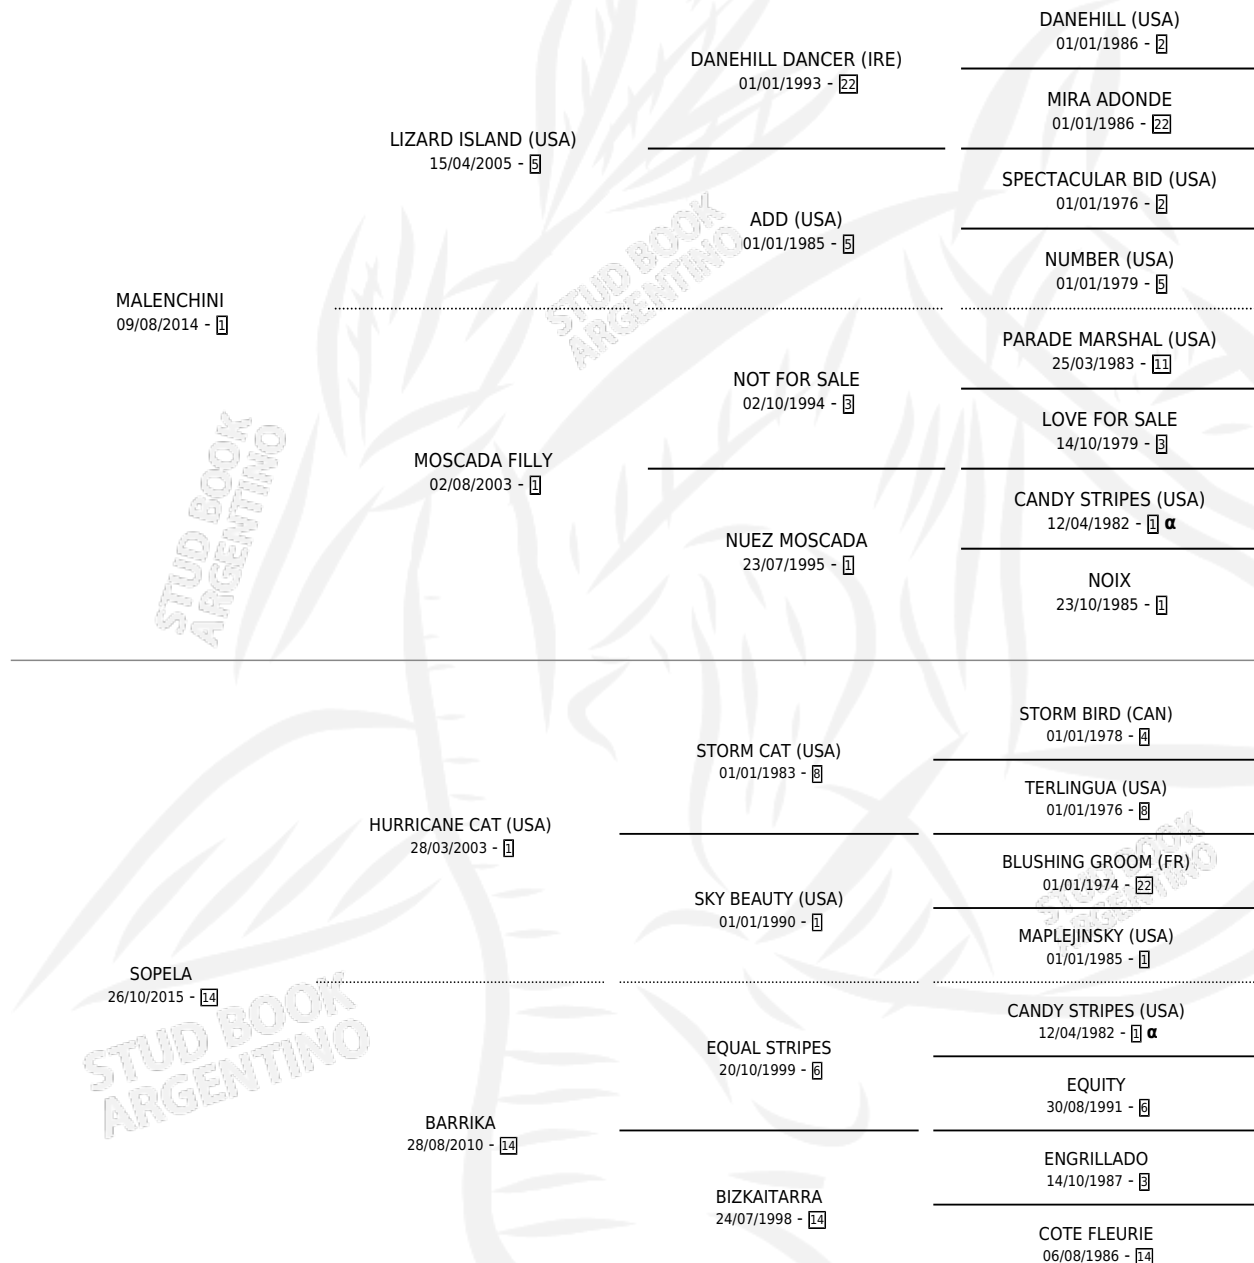

PARLANCHINA DASH

por MALENCHINI y SOPELA por HURRICANE CAT (USA)

Argentina · Hembra · Alazan · SP · 30/08/2020
Familia 14 · Volumen 44

ESTADO

TIPIFICACIÓN SANGUÍNEA	X
TIPIFICACIÓN POR ADN	✓
PASAPORTE	✓
IDENTIFICACIÓN POR MICROCHIP	✓
REPRODUCTOR	✓

Lugar de nacimiento: Masama

Criador: Lindon Alberto Mariano

PEDIGREE

INBREEDING : α

CAMPAÑA

Solo carreras oficiales de Argentina

POR EDAD

EDAD	CC	1°	2°	3°	4°	5°	NP	CLC	CLG	CLCG1	CLGG1	IMPORTE	GANANCIA / CC
2 AÑOS	1	0	0	0	1	0	0	0	0	0	0	\$200,000	\$200,000
3 AÑOS	3	1	0	0	2	0	0	0	0	0	0	\$2,020,000	\$673,333
4 AÑOS	11	0	6	2	1	1	1	0	0	0	0	\$8,072,500	\$733,864
5 AÑOS	1	1	0	0	0	0	0	0	0	0	0	\$1,850,000	\$1,850,000
TOTALES	16	2	6	2	4	1	1	0	0	0	0	\$12,142,500	\$758,906
%		12.5%	37.5%	12.5%	25.0%	6.3%	6.3%	0.0%	0.0%	0.0%	0.0%		

Ganadora de 2 carreras en Palermo - \$12,142,500, a los 3 y 5 años.

POR DISTANCIA

HIPODROMO	CC	1°	2°	3°	4°	5°	NP	CLC	CLG	CLCG1	CLGG1	IMPORTE
PALERMO	12	2	3	2	4	1	0	0	0	0	0	\$9,360,000
1200 MTS	8	1	3	2	1	1	0	0	0	0	0	\$7,140,000
1000 MTS	4	1	0	0	3	0	0	0	0	0	0	\$2,220,000
SAN ISIDRO	4	0	3	0	0	0	1	0	0	0	0	\$2,782,500
1200 MTS	3	0	2	0	0	0	1	0	0	0	0	\$2,012,500
1100 MTS	1	0	1	0	0	0	0	0	0	0	0	\$770,000