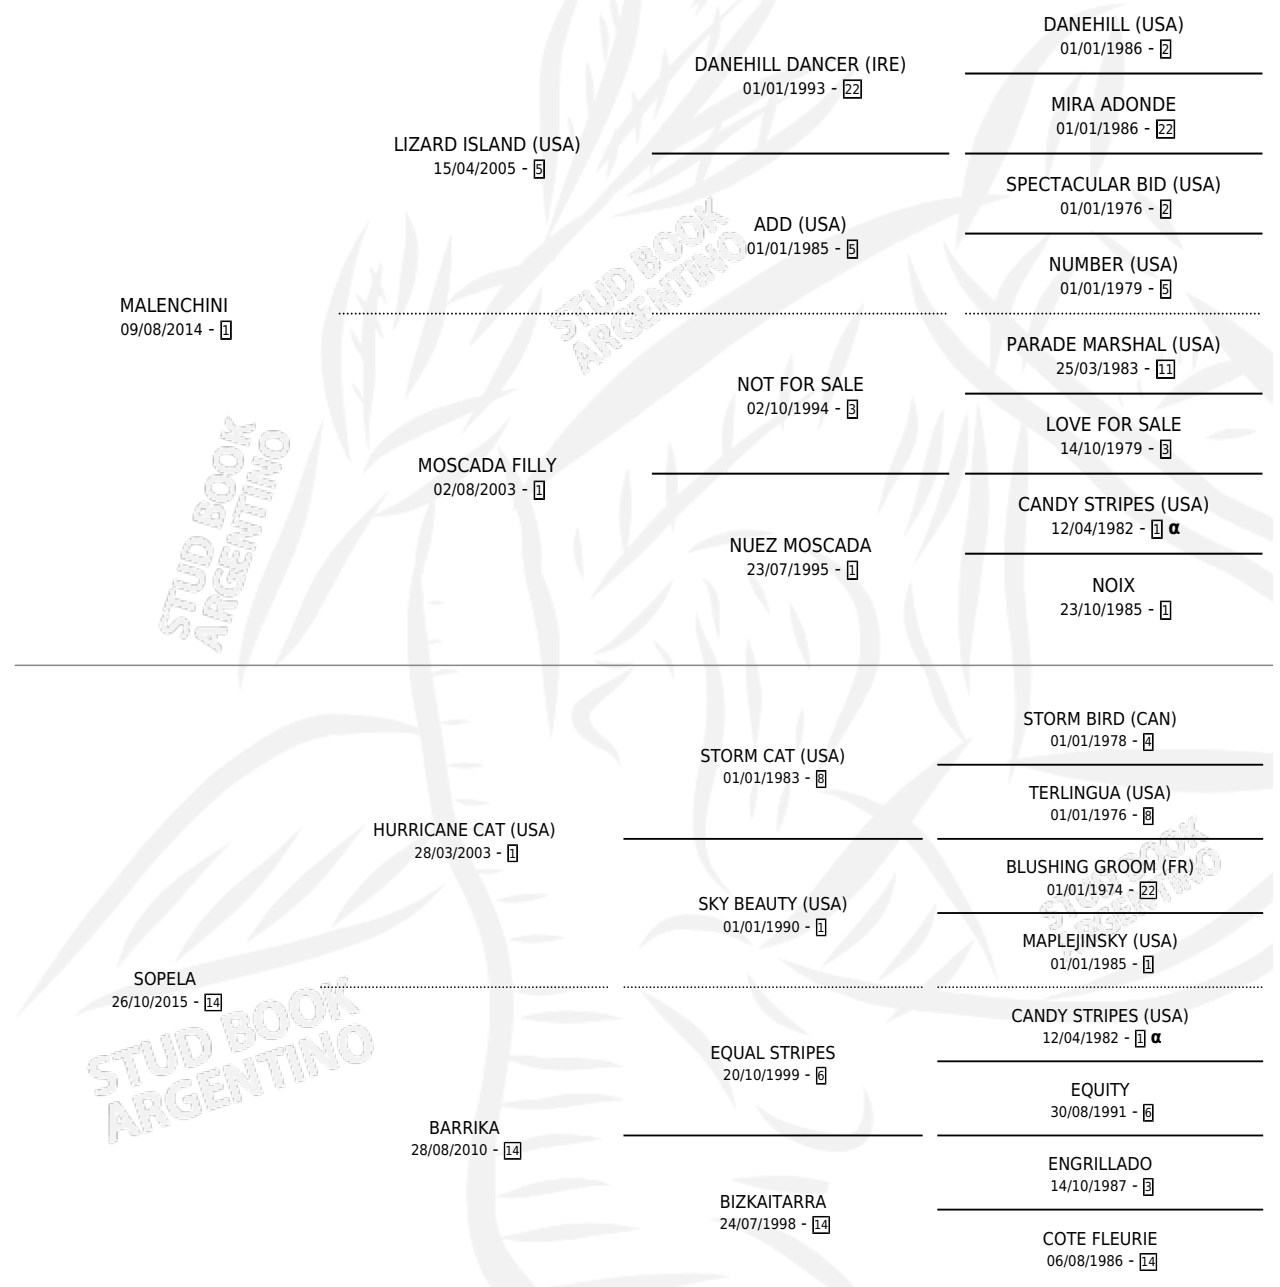

PARLANCHINA DASH

por MALENCHINI y SOPELA por HURRICANE CAT (USA)

Argentina · Hembra · Alazan · SP · 30/08/2020
Familia 14 · Volumen 44

ESTADO

TIPIFICACIÓN SANGUÍNEA	X
TIPIFICACIÓN POR ADN	✓
PASAPORTE	✓
IDENTIFICACIÓN POR MICROCHIP	✓
REPRODUCTOR	✓

Lugar de nacimiento: Masama

Criador: Lindon Alberto Mariano

PEDIGREE

INBREEDING : α

CAMPAÑA

Solo carreras oficiales de Argentina

POR EDAD

EDAD	CC	1°	2°	3°	4°	5°	NP	CLC	CLG	CLCG1	CLGG1	IMPORTE	GANANCIA / CC
2 AÑOS	1	0	0	0	1	0	0	0	0	0	0	\$200,000	\$200,000
3 AÑOS	3	1	0	0	2	0	0	0	0	0	0	\$2,020,000	\$673,333
4 AÑOS	11	0	6	2	1	1	1	0	0	0	0	\$8,072,500	\$733,864
5 AÑOS	1	1	0	0	0	0	0	0	0	0	0	\$1,850,000	\$1,850,000
TOTALES	16	2	6	2	4	1	1	0	0	0	0	\$12,142,500	\$758,906
%		12.5%	37.5%	12.5%	25.0%	6.3%	6.3%	0.0%	0.0%	0.0%	0.0%		

Ganadora de 2 carreras en Palermo - \$12,142,500, a los 3 y 5 años.

POR DISTANCIA

HIPODROMO	CC	1°	2°	3°	4°	5°	NP	CLC	CLG	CLCG1	CLGG1	IMPORTE
PALERMO	12	2	3	2	4	1	0	0	0	0	0	\$9,360,000
1200 MTS	8	1	3	2	1	1	0	0	0	0	0	\$7,140,000
1000 MTS	4	1	0	0	3	0	0	0	0	0	0	\$2,220,000
SAN ISIDRO	4	0	3	0	0	0	1	0	0	0	0	\$2,782,500
1200 MTS	3	0	2	0	0	0	1	0	0	0	0	\$2,012,500
1100 MTS	1	0	1	0	0	0	0	0	0	0	0	\$770,000