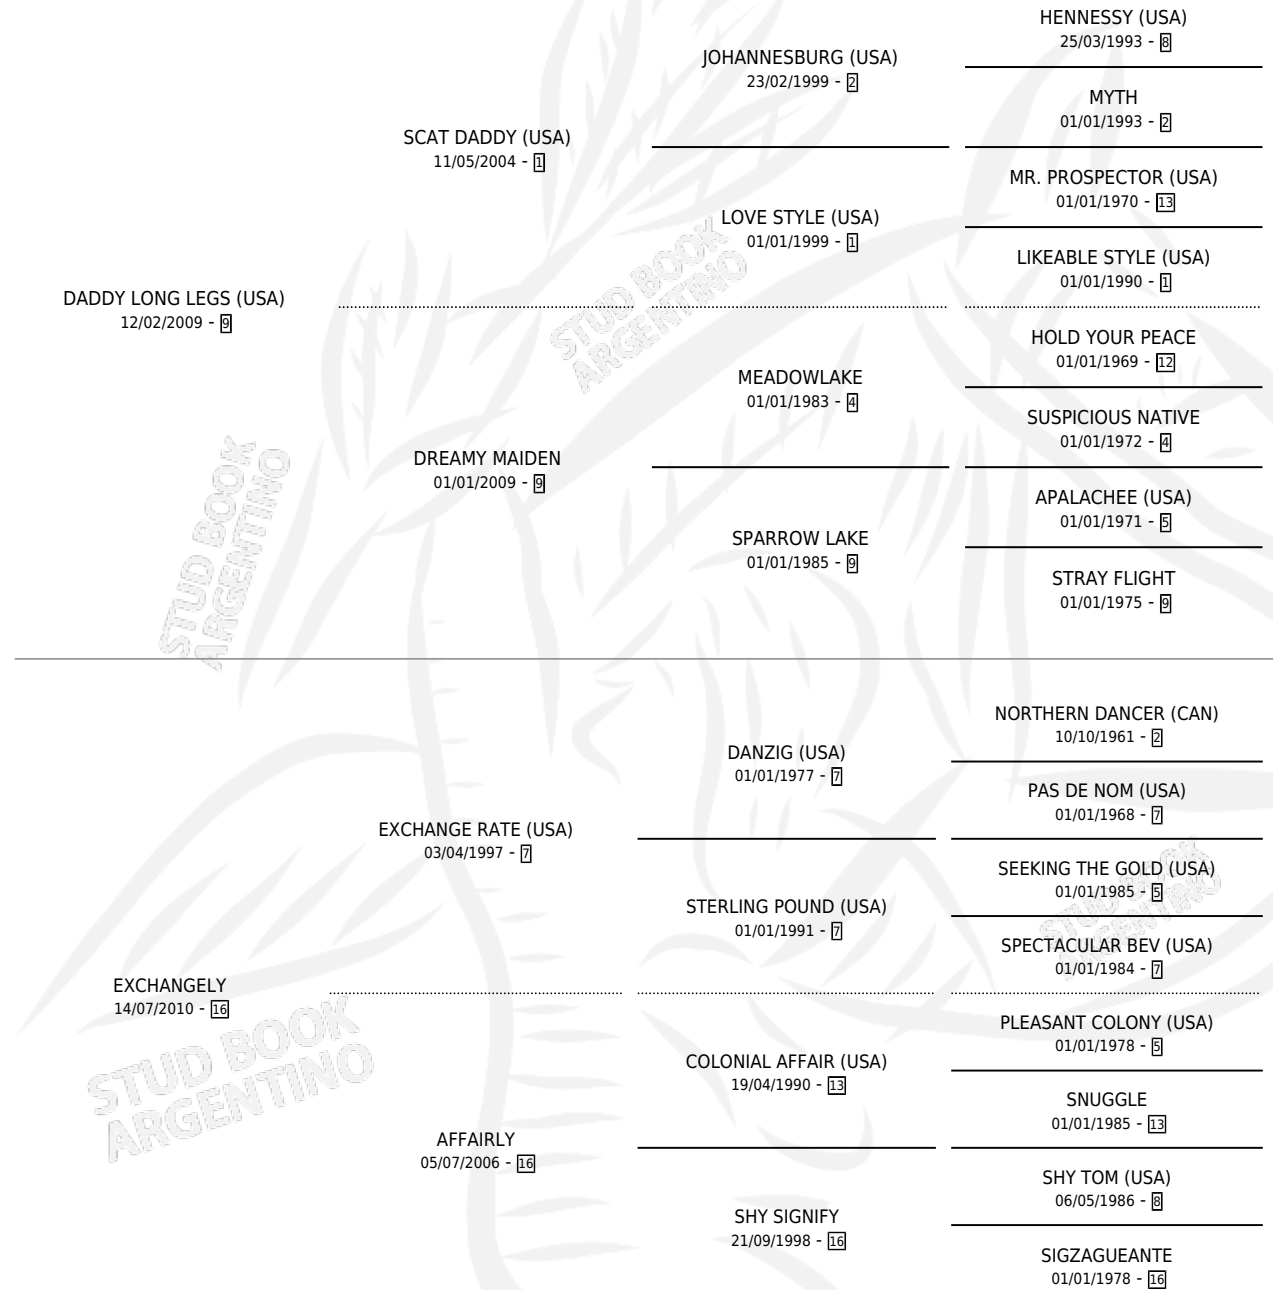

EXUBERANT

por **DADDY LONG LEGS (USA)** y **EXCHANGELY** por **EXCHANGE RATE (USA)**

Argentina · Hembra · Alazan · SP · 26/08/2020
Familia 16-e · Volumen 44

ESTADO

TIPIFICACIÓN SANGUÍNEA	X
TIPIFICACIÓN POR ADN	✓
PASAPORTE	✓
IDENTIFICACIÓN POR MICROCHIP	✓
REPRODUCTOR	X

Lugar de nacimiento: El Chañar
Criador: El Chañar

PEDIGREE