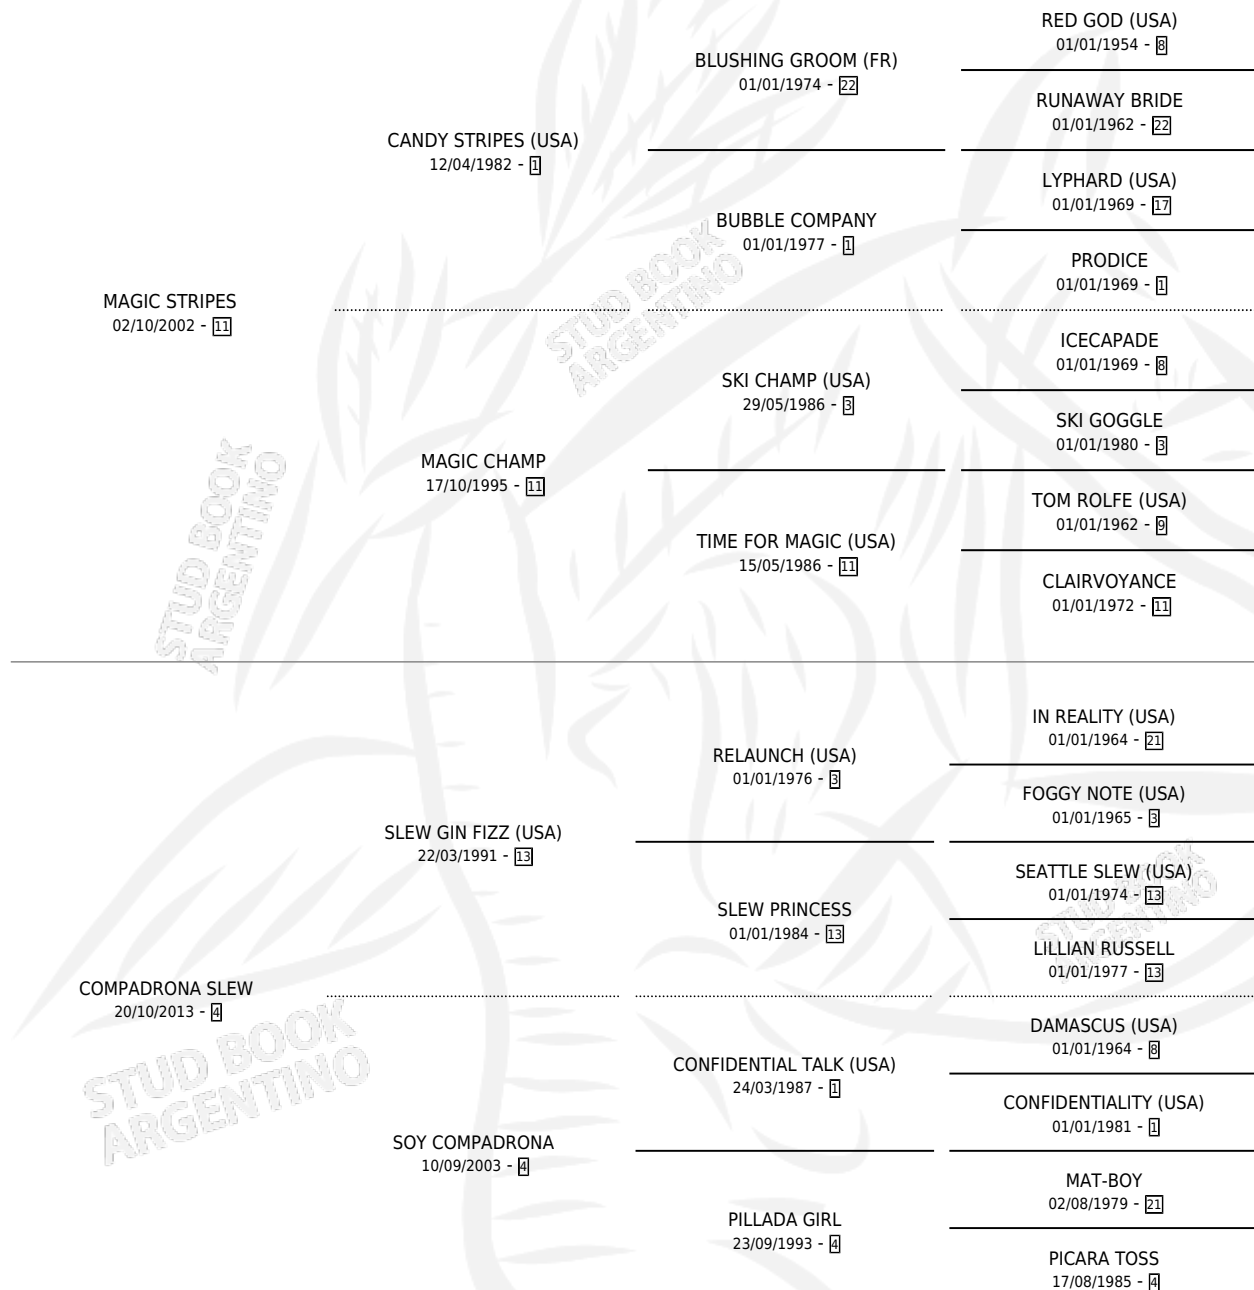

INFILTRADO SLEW

por **MAGIC STRIPES** y **COMPADRONA SLEW** por **SLEW GIN FIZZ (USA)**

Argentina · Macho · Zaino · SP · 27/07/2020
Familia 4-b · Volumen 44

ESTADO

TIPIFICACIÓN SANGUÍNEA	X
TIPIFICACIÓN POR ADN	✓
PASAPORTE	✓
IDENTIFICACIÓN POR MICROCHIP	✓
REPRODUCTOR	X

Lugar de nacimiento: Los Educaditos
Criador: Gimenez Marcos Ezequiel

PEDIGREE