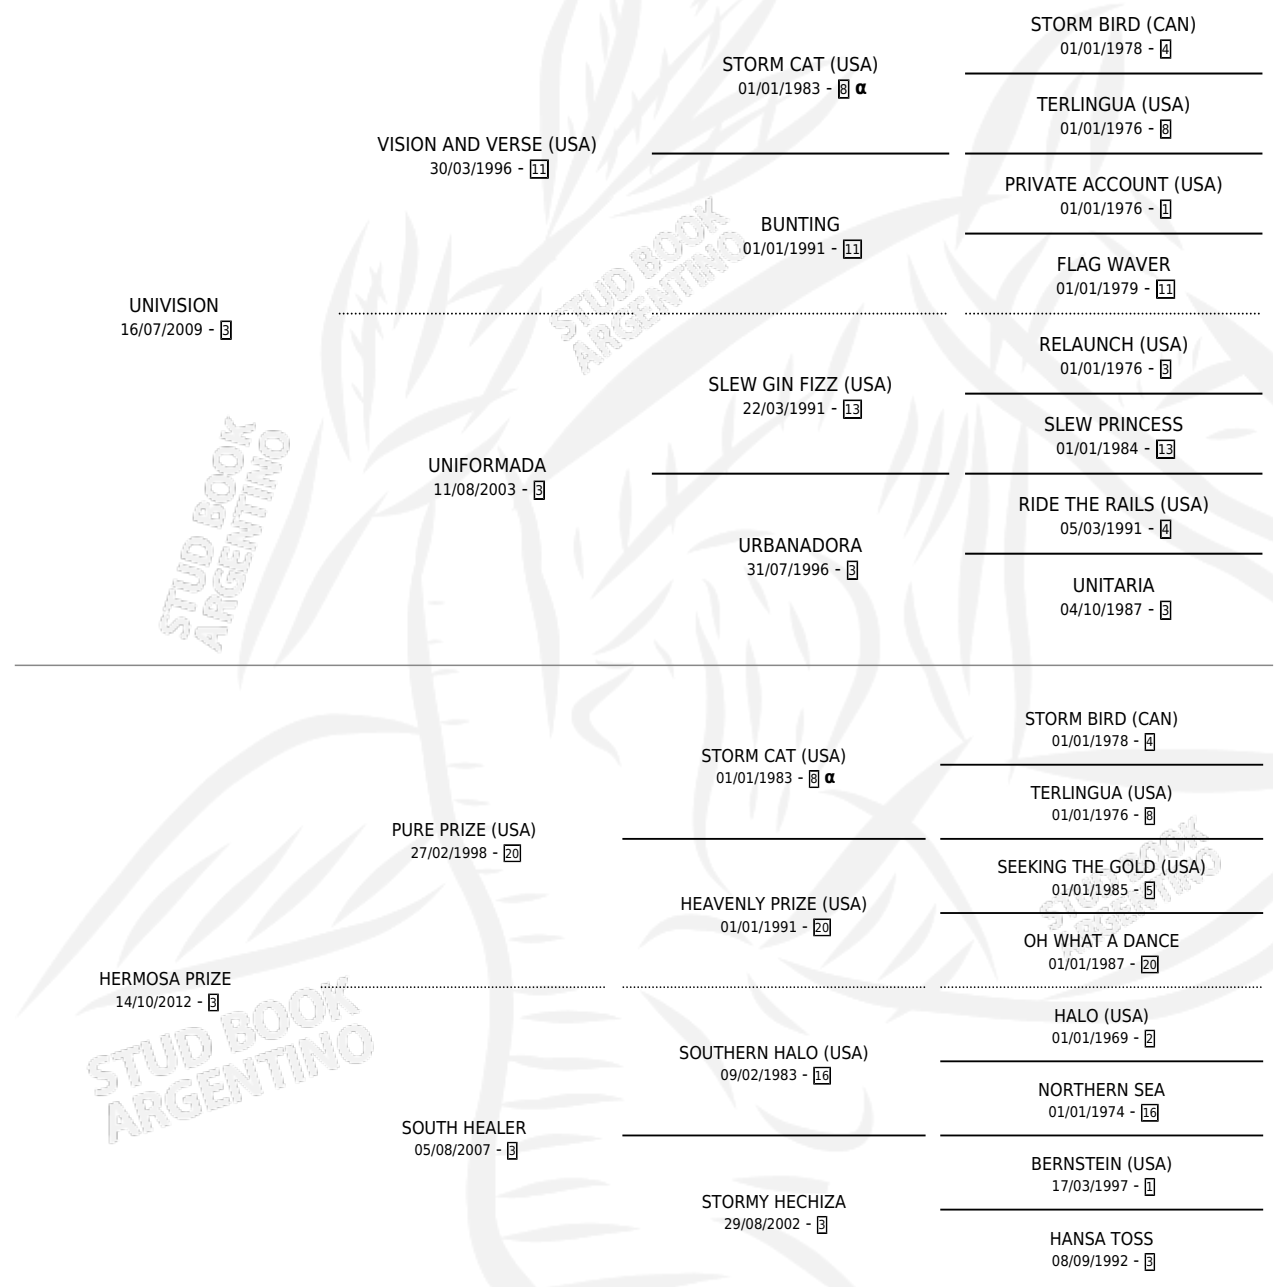

Lugar de nacimiento: Luna Nueva

Criador: Luna Nueva

PEDIGREE

INBREEDING : α

CAMPAÑA

Solo carreras oficiales de Argentina

POR EDAD

EDAD	CC	1°	2°	3°	4°	5°	NP	CLC	CLG	CLCG1	CLGG1	IMPORTE	GANANCIA / CC
4 AÑOS	2	0	0	0	0	1	1	0	0	0	0	\$170,000	\$85,000
5 AÑOS	8	1	3	1	0	0	3	0	0	0	0	\$5,542,150	\$692,769
TOTALES	10	1	3	1	0	1	4	0	0	0	0	\$5,712,150	\$571,215
%		10.0%	30.0%	10.0%	0.0%	10.0%	40.0%	0.0%	0.0%	0.0%	0.0%		

Ganador en La Plata - \$5,712,150, a los 5 años.

POR DISTANCIA

HIPODROMO	CC	1°	2°	3°	4°	5°	NP	CLC	CLG	CLG1	CLGG1	IMPORTE
LA PLATA	8	1	3	1	0	0	3	0	0	0	0	\$5,542,150
1000 MTS	5	1	2	1	0	0	1	0	0	0	0	\$4,441,150
1200 MTS	2	0	1	0	0	0	1	0	0	0	0	\$970,200
1100 MTS	1	0	0	0	0	0	1	0	0	0	0	\$130,800
PALERMO	1	0	0	0	0	0	1	0	0	0	0	\$120,000
1000 MTS	1	0	0	0	0	0	1	0	0	0	0	\$120,000
TANDIL	1	0	0	0	0	1	0	0	0	0	0	\$50,000
1000 MTS	1	0	0	0	0	1	0	0	0	0	0	\$50,000