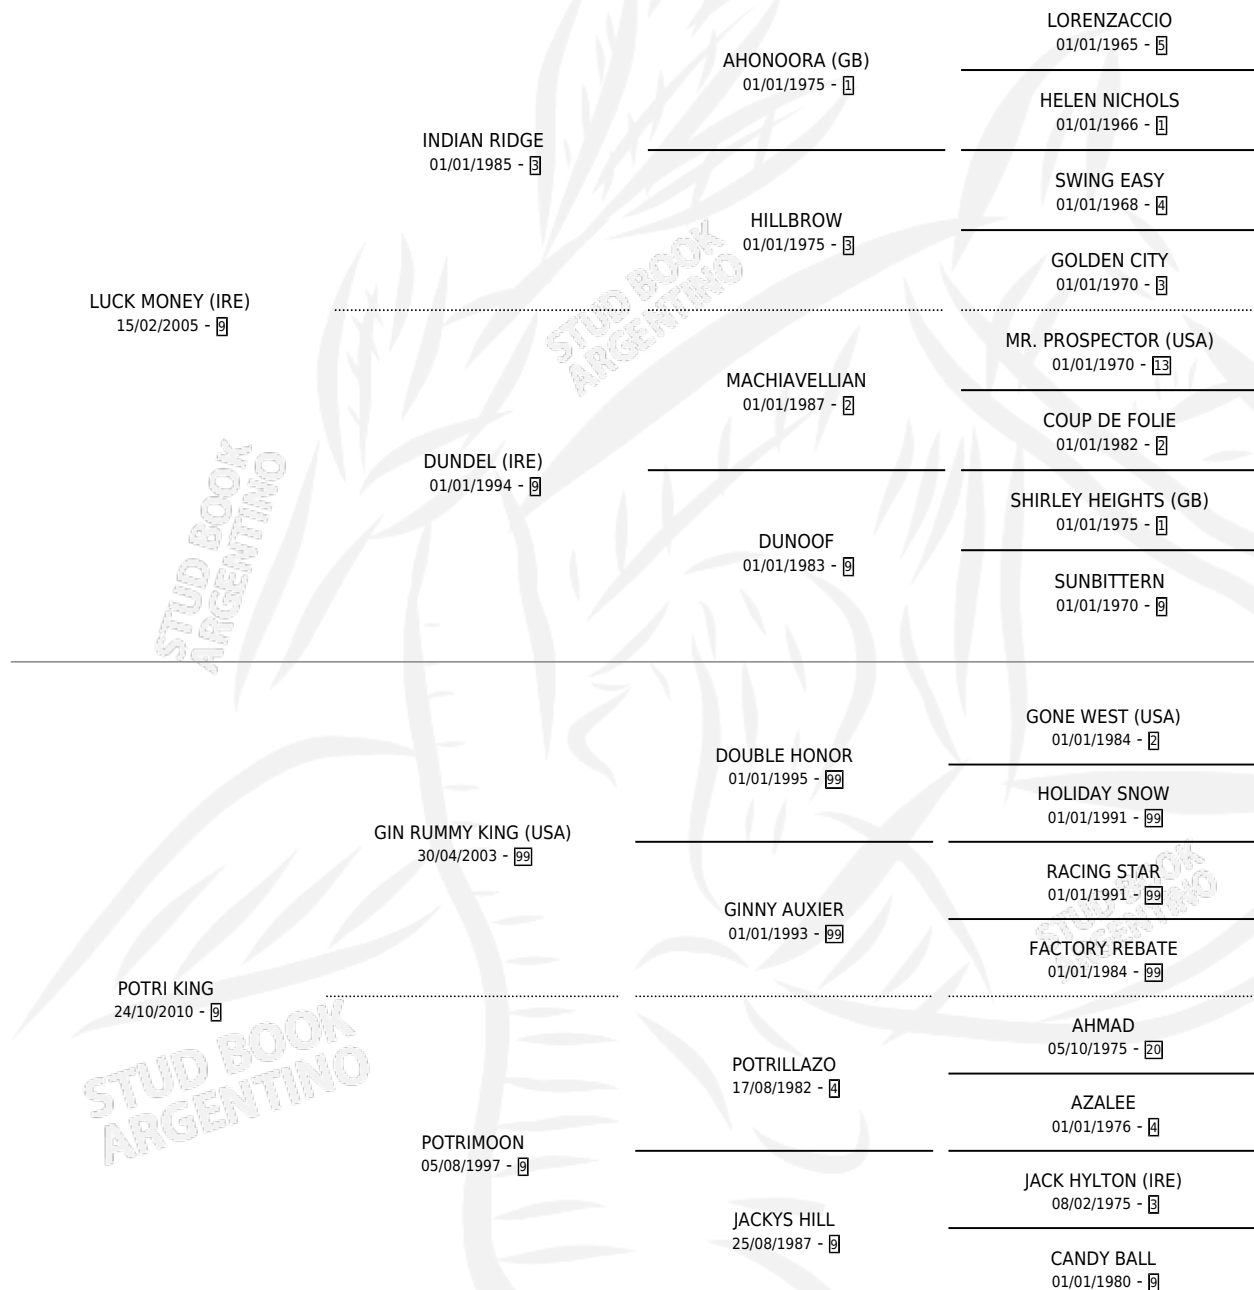

CHEERFUL PRINCESS

por LUCK MONEY (IRE) y POTRI KING por GIN RUMMY KING (USA)

Argentina · Hembra · Zaino Negro · SP · 17/07/2020
Familia 9-c · Volumen 44

ESTADO

TIPIFICACIÓN SANGUÍNEA	X
TIPIFICACIÓN POR ADN	✓
PASAPORTE	✓
IDENTIFICACIÓN POR MICROCHIP	✓
REPRODUCTOR	X

Lugar de nacimiento: Luna Nueva

Criador: Luna Nueva

PEDIGREE

CHEERFUL PRINCESS

Datos oficiales del Stud Book Argentino

Documento generado el 02/05/2026

studbook.org.ar