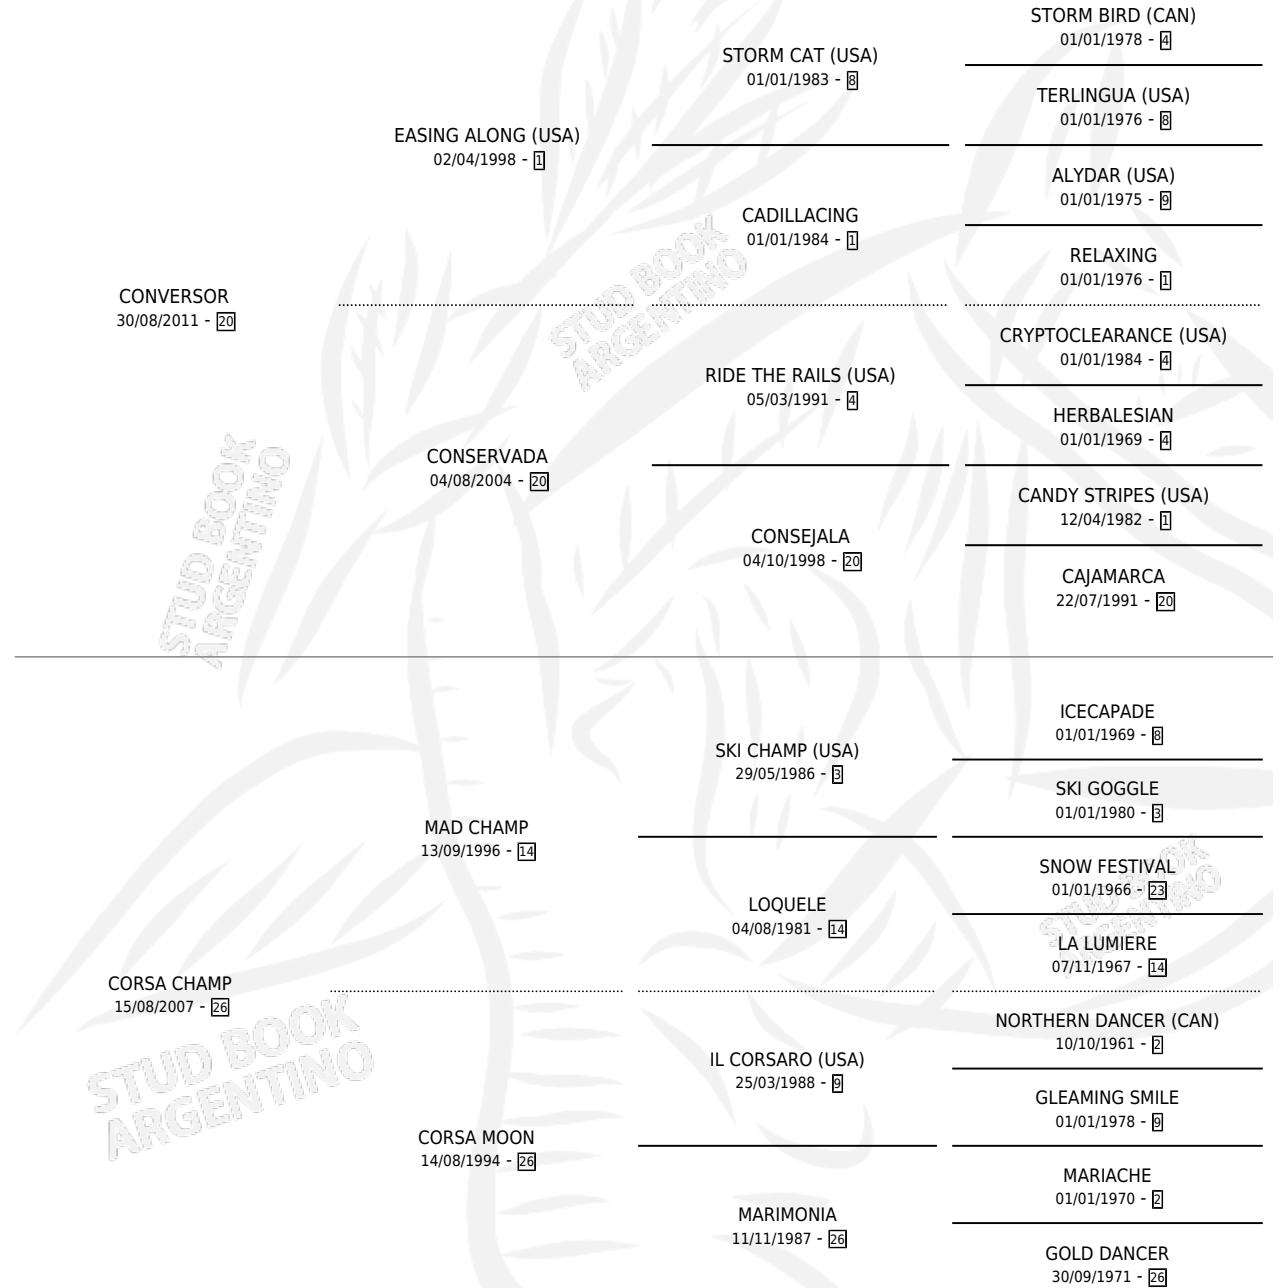

CONVERSADA CHAMP

por CONVERSOR y CORSA CHAMP por MAD CHAMP

Argentina · Hembra · Zaino · SP · 28/08/2020
Familia 26 · Volumen 44

ESTADO

TIPIFICACIÓN SANGUÍNEA	X
TIPIFICACIÓN POR ADN	✓
PASAPORTE	✓
IDENTIFICACIÓN POR MICROCHIP	✓
REPRODUCTOR	X

Lugar de nacimiento: Cortines

Criador: Cortines

PEDIGREE

CAMPAÑA

Solo carreras oficiales de Argentina

POR EDAD

EDAD	CC	1°	2°	3°	4°	5°	NP	CLC	CLG	CLCG1	CLGG1	IMPORTE	GANANCIA / CC
3 AÑOS	2	0	0	0	0	0	2	0	0	0	0	\$31,500	\$15,750
4 AÑOS	3	0	0	1	0	1	1	0	0	0	0	\$433,000	\$144,333
TOTALES	5	0	0	1	0	1	3	0	0	0	0	\$464,500	\$92,900
%		0.0%	0.0%	20.0%	0.0%	20.0%	60.0%	0.0%	0.0%	0.0%	0.0%		

Placés en La Plata en 5 carreras disputadas.

POR DISTANCIA

HIPODROMO	CC	1°	2°	3°	4°	5°	NP	CLC	CLG	CLCG1	CLGG1	IMPORTE
LA PLATA	5	0	0	1	0	1	3	0	0	0	0	\$464,500
1000 MTS	4	0	0	1	0	0	3	0	0	0	0	\$336,500
1100 MTS	1	0	0	0	0	1	0	0	0	0	0	\$128,000