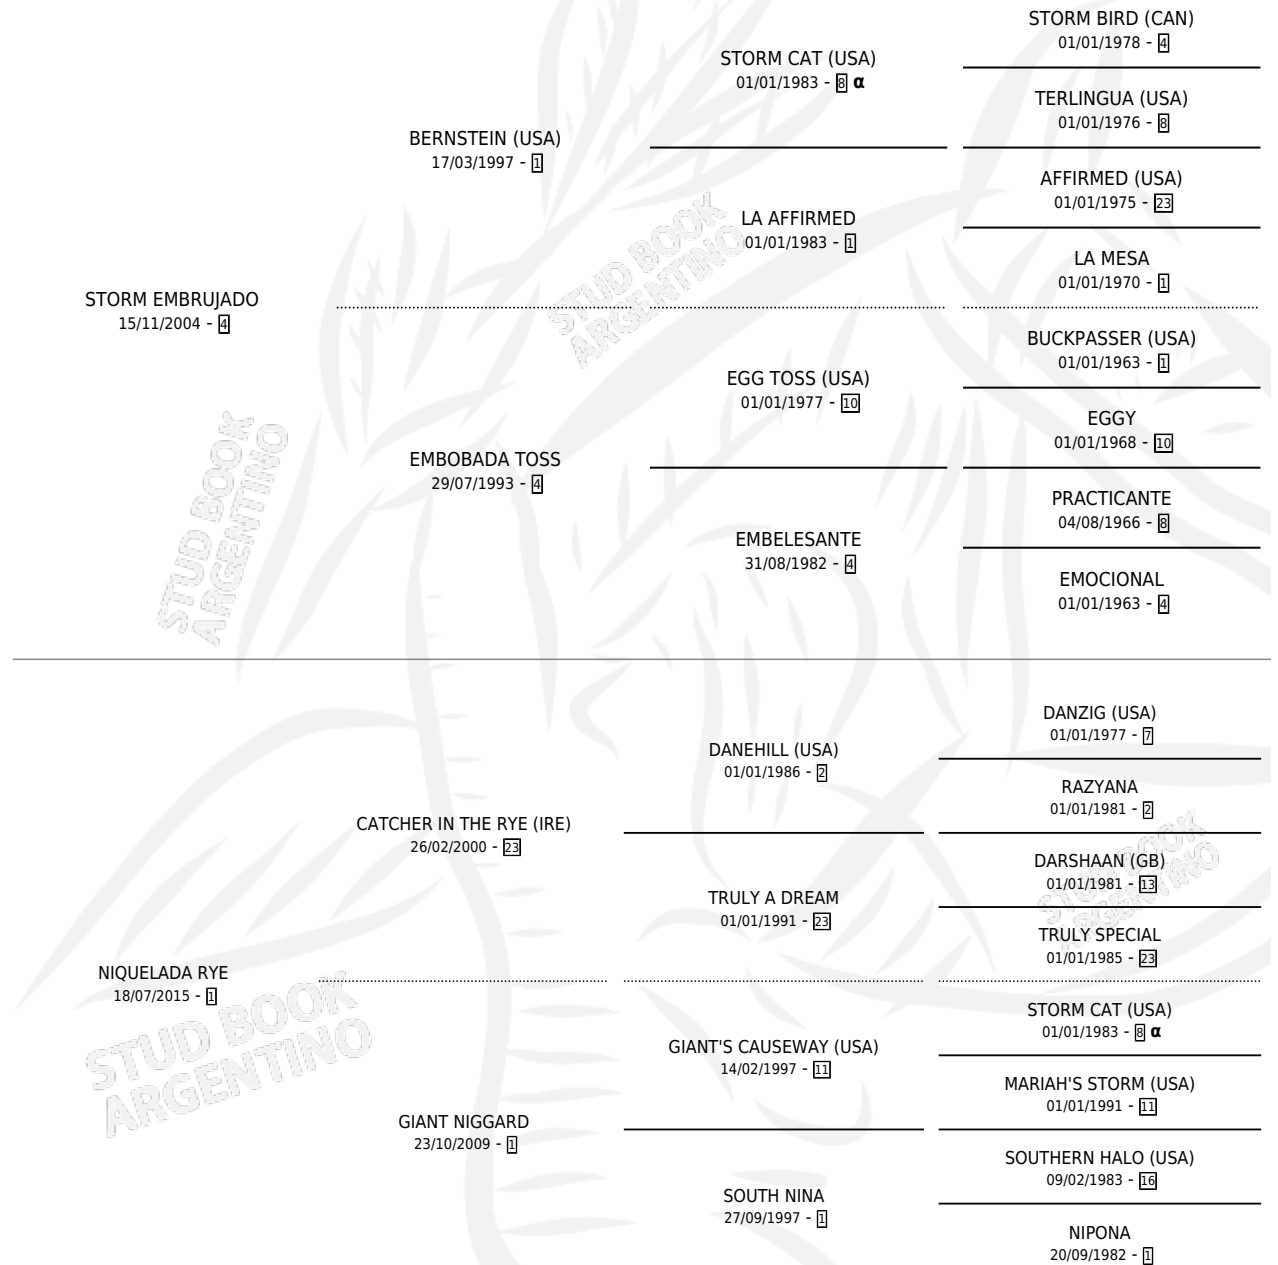

NIQUELCROMO

por **STORM EMBRUJADO** y **NIQUELADA RYE** por **CATCHER IN THE RYE (IRE)**

Argentina · Macho · Zaino · SP · 07/08/2020
Familia 1-e · Volumen 44

ESTADO

TIPIFICACIÓN SANGUÍNEA	X
TIPIFICACIÓN POR ADN	✓
PASAPORTE	✓
IDENTIFICACIÓN POR MICROCHIP	✓
REPRODUCTOR	X

Lugar de nacimiento: La Leyenda De Areco

Criador: La Leyenda De Areco

PEDIGREE

INBREEDING : α

NIQUELCROMO

Datos oficiales del Stud Book Argentino

Documento generado el 08/05/2026

studbook.org.ar