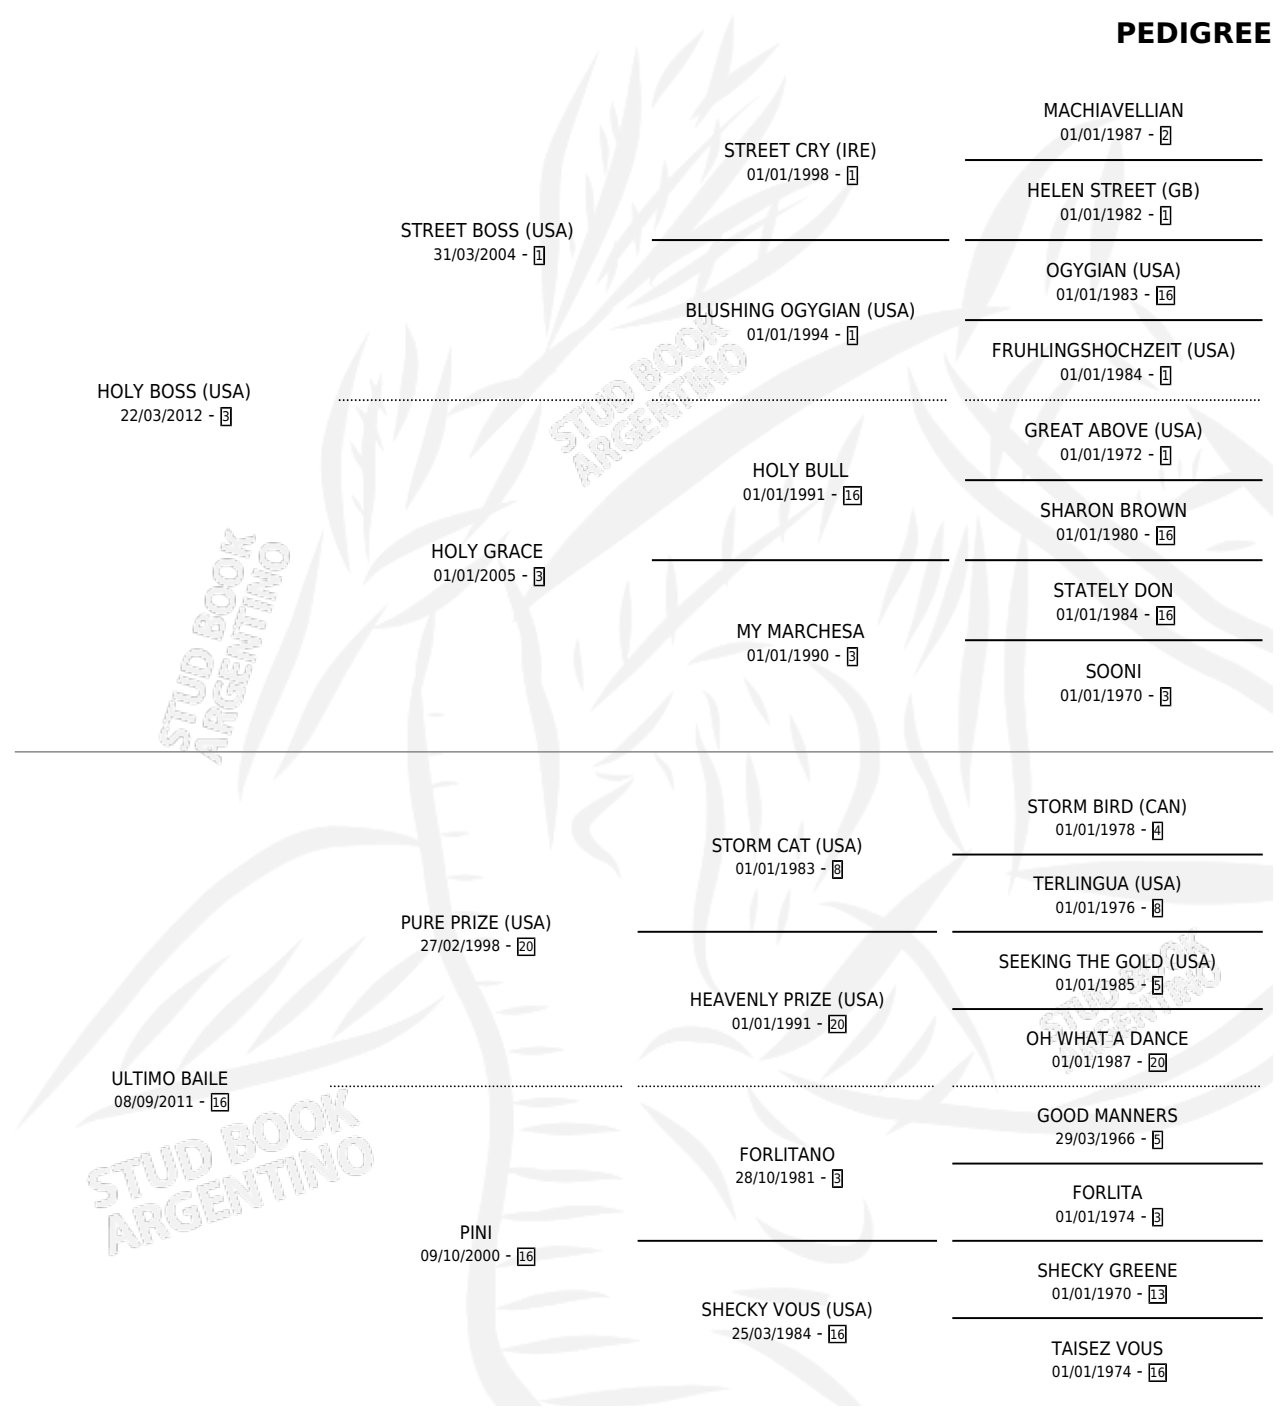

UMEPAY

por **HOLY BOSS (USA)** y **ULTIMO BAILE** por **PURE PRIZE (USA)**

Argentina · Hembra · Alazan · SP · 23/08/2020
Familia 16-c · Volumen 44

ESTADO

TIPIFICACIÓN SANGUÍNEA	X
TIPIFICACIÓN POR ADN	✓
PASAPORTE	✓
IDENTIFICACIÓN POR MICROCHIP	✓
REPRODUCTOR	X

Lugar de nacimiento: La Leyenda De Areco

Criador: La Leyenda De Areco

PEDIGREE