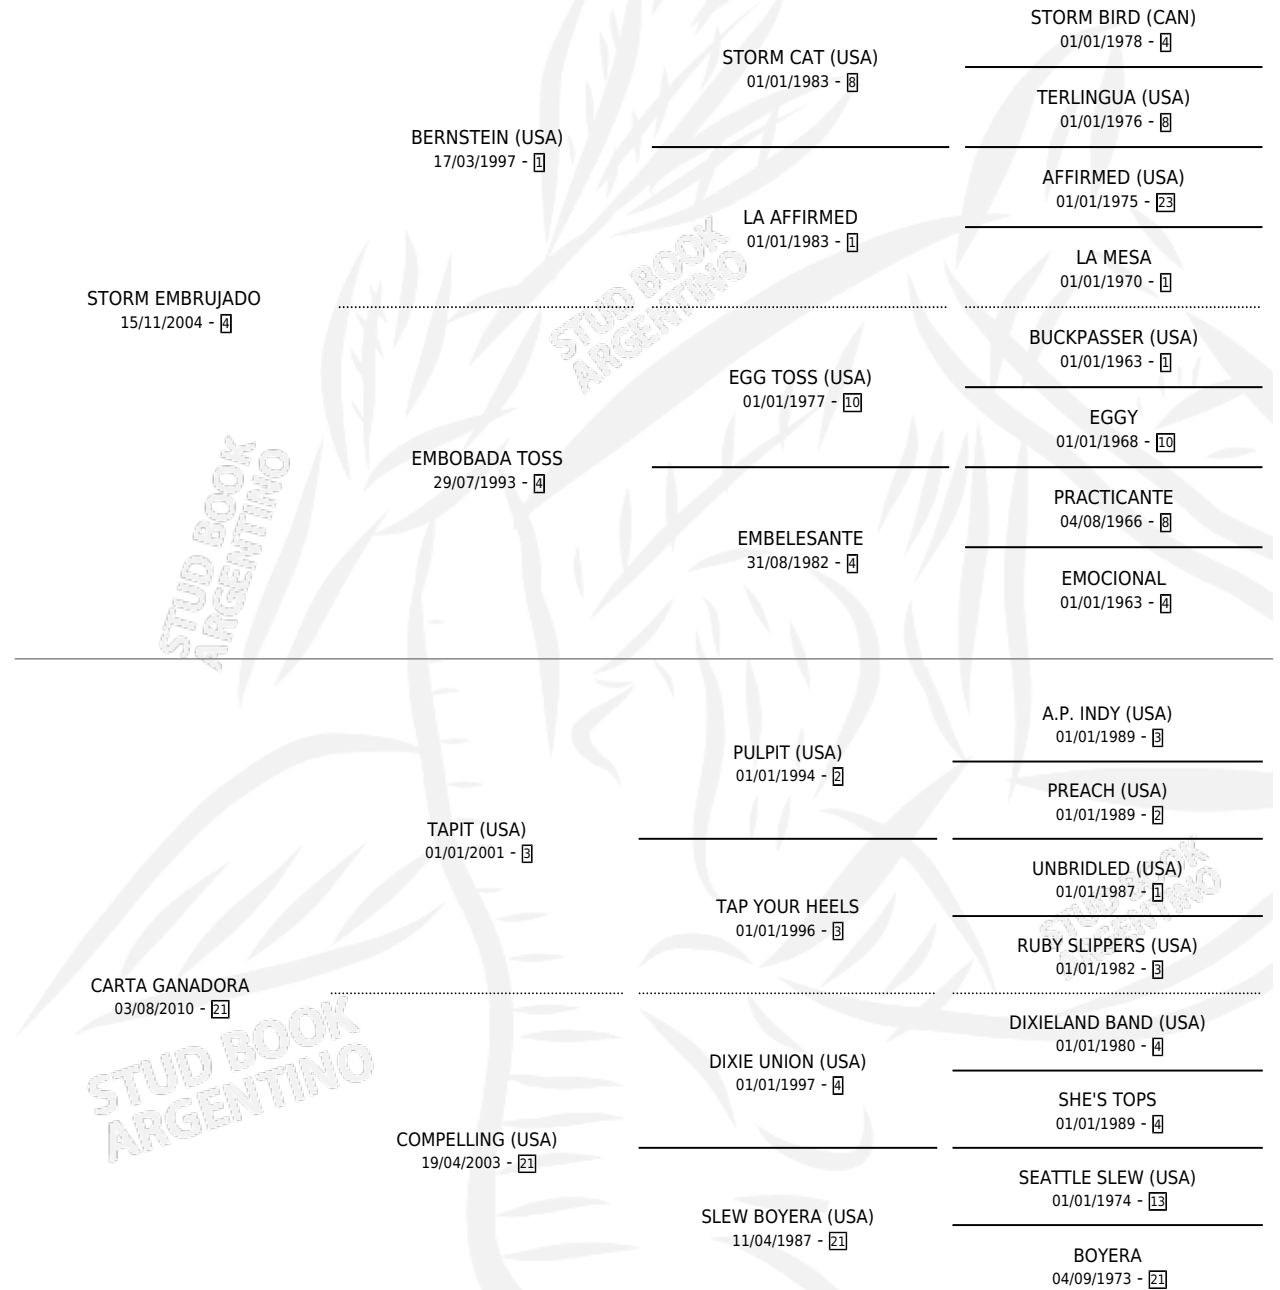

CAPITAN BRUJO

por **STORM EMBRUJADO** y **CARTA GANADORA** por **TAPIT (USA)**

Argentina · Macho · Zaino · SP · 27/08/2020
Familia 21 · Volumen 44

ESTADO

TIPIFICACIÓN SANGUÍNEA	X
TIPIFICACIÓN POR ADN	✓
PASAPORTE	✓
IDENTIFICACIÓN POR MICROCHIP	✓
REPRODUCTOR	X

Lugar de nacimiento: La Leyenda De Areco

Criador: La Leyenda De Areco

PEDIGREE