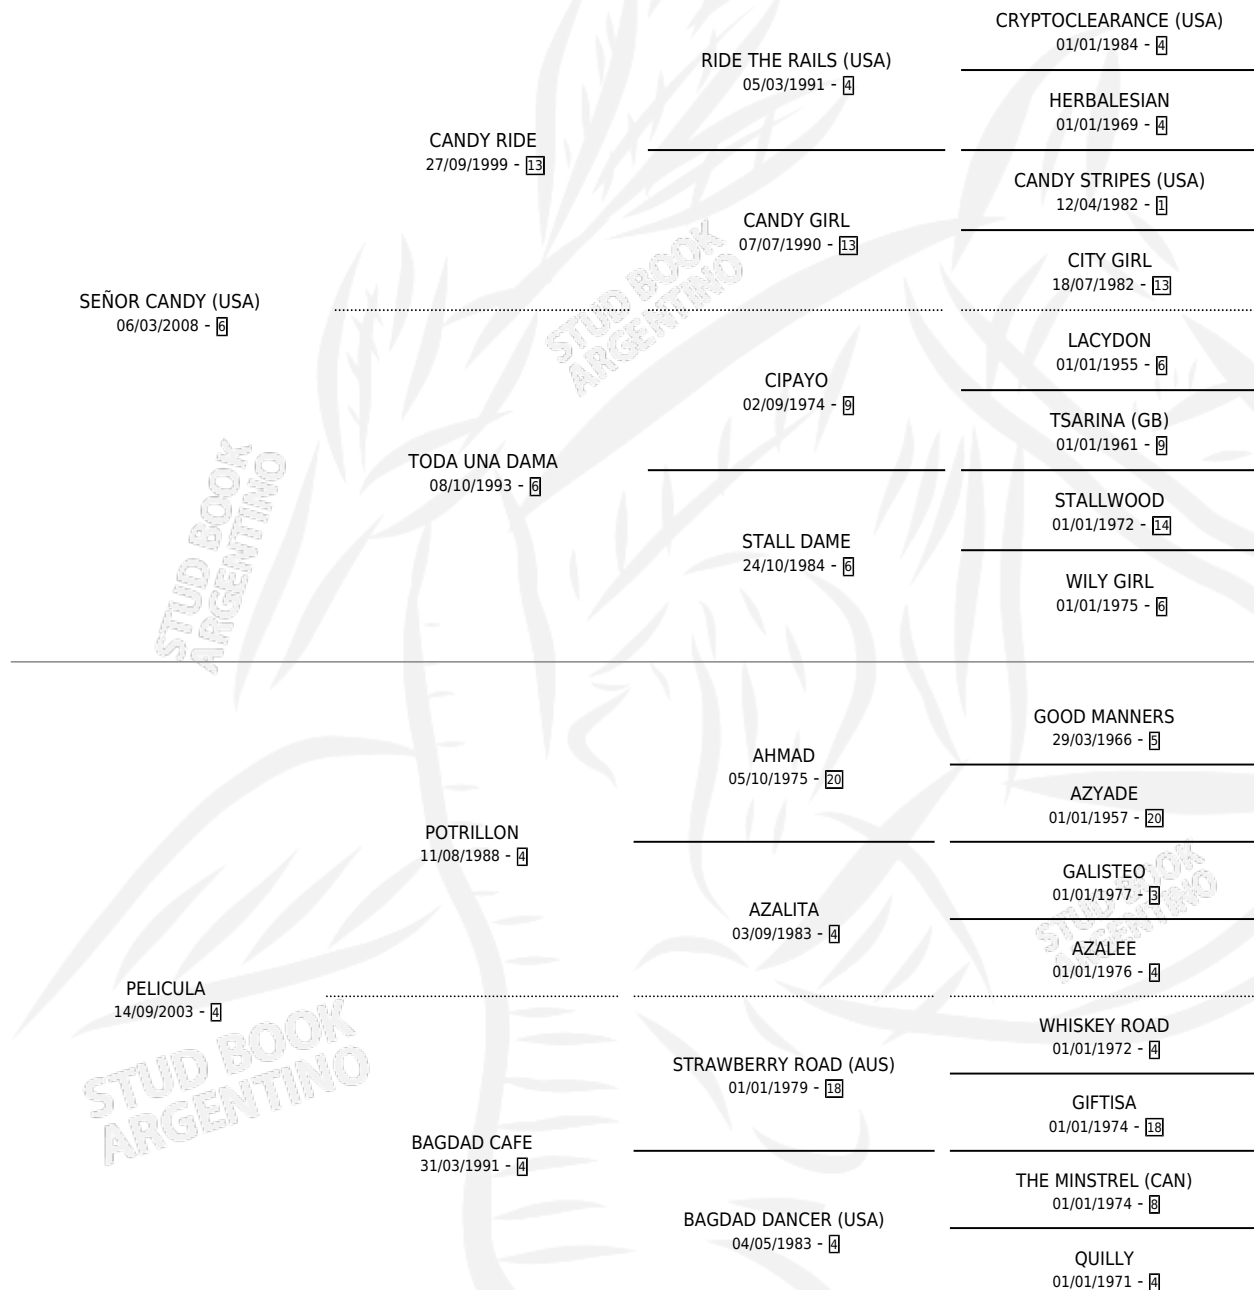

PRIMORES CANDY

por SEÑOR CANDY (USA) y PELICULA por POTRILLON

Argentina · Hembra · Zaino · SP · 28/08/2020
Familia 4-m · Volumen 44

ESTADO

TIPIFICACIÓN SANGUÍNEA	X
TIPIFICACIÓN POR ADN	✓
PASAPORTE	✓
IDENTIFICACIÓN POR MICROCHIP	✓
REPRODUCTOR	✓

Lugar de nacimiento: La Leyenda De Areco

Criador: La Leyenda De Areco

PEDIGREE

CAMPAÑA

Solo carreras oficiales de Argentina

POR EDAD

EDAD	CC	1°	2°	3°	4°	5°	NP	CLC	CLG	CLCG1	CLGG1	IMPORTE	GANANCIA / CC
3 AÑOS	1	0	0	0	0	0	1	0	0	0	0	\$0	\$0
4 AÑOS	5	2	1	0	1	0	1	0	0	0	0	\$6,750,000	\$1,350,000
TOTALES	6	2	1	0	1	0	2	0	0	0	0	\$6,750,000	\$1,125,000
%		33.3%	16.7%	0.0%	16.7%	0.0%	33.3%	0.0%	0.0%	0.0%	0.0%		

Ganadora de 2 carreras en Palermo - \$6,750,000, a los 4 años.

POR DISTANCIA

HIPODROMO	CC	1°	2°	3°	4°	5°	NP	CLC	CLG	CLCG1	CLGG1	IMPORTE
PALERMO	5	2	1	0	1	0	1	0	0	0	0	\$6,750,000
1000 MTS	5	2	1	0	1	0	1	0	0	0	0	\$6,750,000
SAN ISIDRO	1	0	0	0	0	0	1	0	0	0	0	\$0
1200 MTS	1	0	0	0	0	0	1	0	0	0	0	\$0