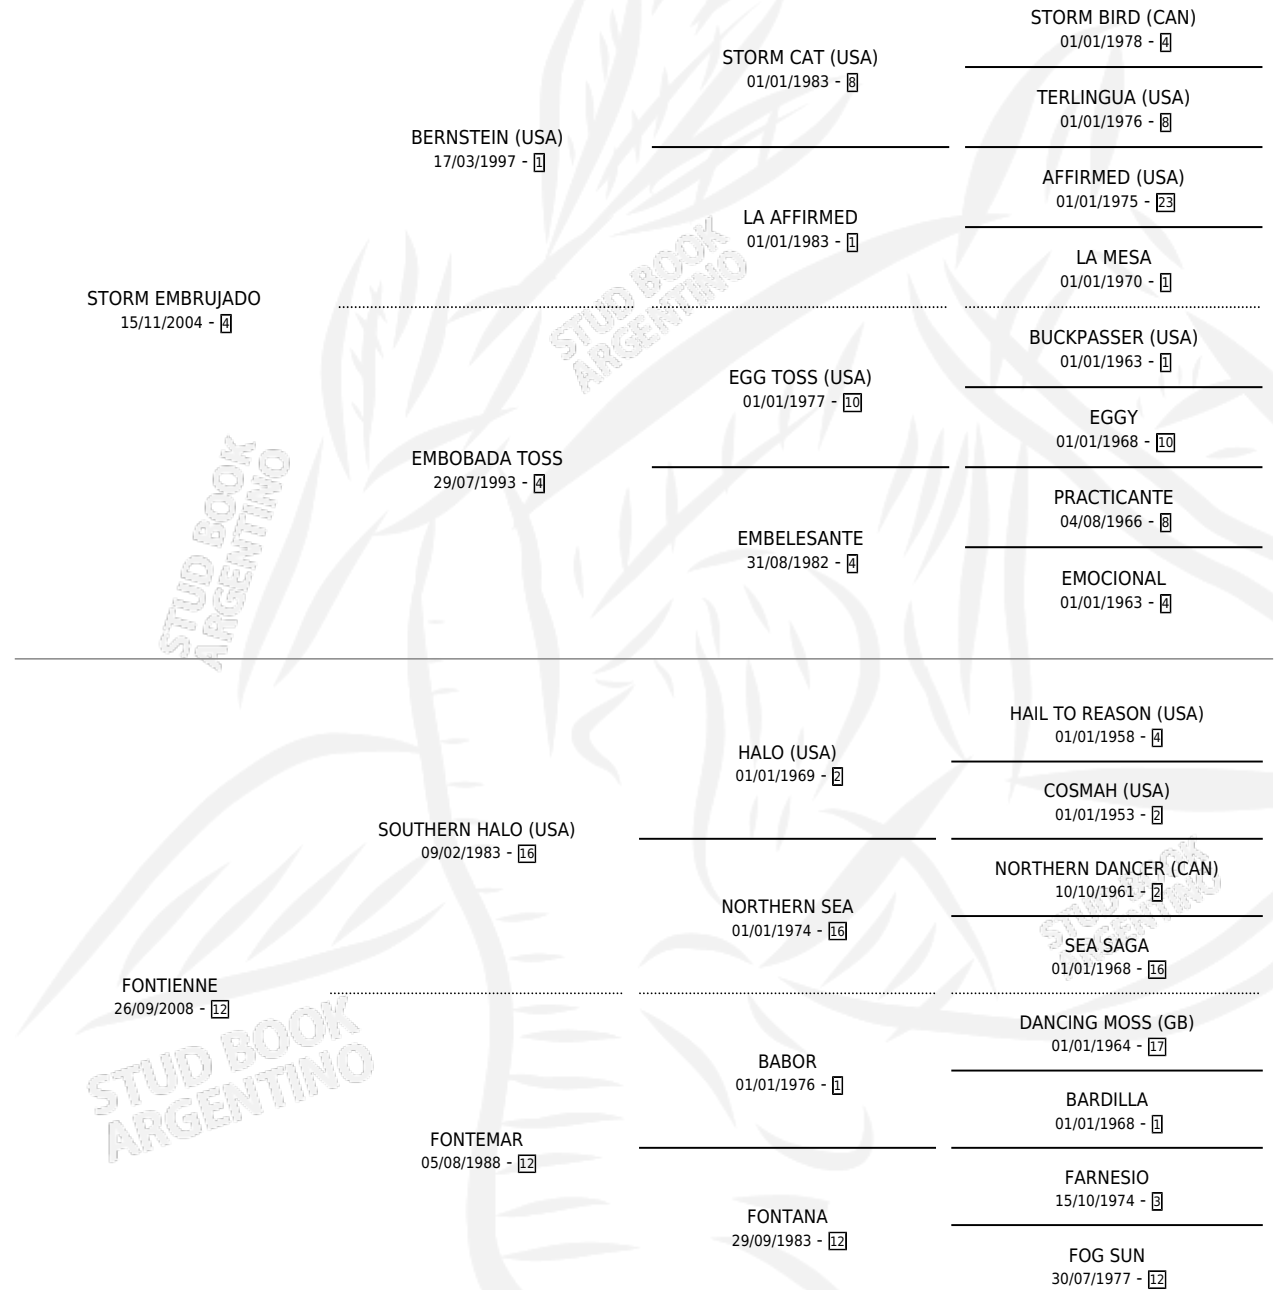

FUERZATITAN

por **STORM EMBRUJADO** y **FONTIENNE** por **SOUTHERN HALO (USA)**

Argentina · Macho · Zaino · SP · 29/08/2020
Familia 12-d · Volumen 44

ESTADO

TIPIFICACIÓN SANGUÍNEA	X
TIPIFICACIÓN POR ADN	✓
PASAPORTE	✓
IDENTIFICACIÓN POR MICROCHIP	✓
REPRODUCTOR	X

Lugar de nacimiento: La Leyenda De Areco

Criador: La Leyenda De Areco

PEDIGREE

CAMPAÑA

Solo carreras oficiales de Argentina

POR EDAD

EDAD	CC	1°	2°	3°	4°	5°	NP	CLC	CLG	CLCG1	CLGG1	IMPORTE	GANANCIA / CC
2 AÑOS	1	1	0	0	0	0	0	0	0	0	0	\$1,050,000	\$1,050,000
3 AÑOS	4	0	0	1	1	0	2	0	0	0	0	\$576,500	\$144,125
4 AÑOS	2	0	0	0	0	1	1	0	0	0	0	\$257,500	\$128,750
5 AÑOS	13	3	1	3	0	1	5	0	0	0	0	\$12,906,450	\$992,804
TOTALES	20	4	1	4	1	2	8	0	0	0	0	\$14,790,450	\$739,523
%		20.0%	5.0%	20.0%	5.0%	10.0%	40.0%	0.0%	0.0%	0.0%	0.0%		

Ganador de 4 carreras en San Isidro, Palermo y La Plata debutando - \$14,790,450, a los 2 y 5 años.

POR DISTANCIA

HIPODROMO	CC	1°	2°	3°	4°	5°	NP	CLC	CLG	CLCG1	CLGG1	IMPORTE
SAN ISIDRO	7	2	0	1	1	0	3	0	0	0	0	\$4,892,500
1200 MTS	2	1	0	0	0	0	1	0	0	0	0	\$1,150,000
1100 MTS	1	1	0	0	0	0	0	0	0	0	0	\$3,150,000
1400 MTS	3	0	0	1	1	0	1	0	0	0	0	\$592,500
1600 MTS	1	0	0	0	0	0	1	0	0	0	0	\$0
LA PLATA	4	1	0	2	0	0	1	0	0	0	0	\$5,704,200
1400 MTS	1	0	0	0	0	0	1	0	0	0	0	\$98,200
1200 MTS	3	1	0	2	0	0	0	0	0	0	0	\$5,606,000
PALERMO	9	1	1	1	0	2	4	0	0	0	0	\$4,193,750
1400 MTS	5	0	0	1	0	2	2	0	0	0	0	\$763,750
1200 MTS	3	1	1	0	0	0	1	0	0	0	0	\$3,390,000
1600 MTS	1	0	0	0	0	0	1	0	0	0	0	\$40,000