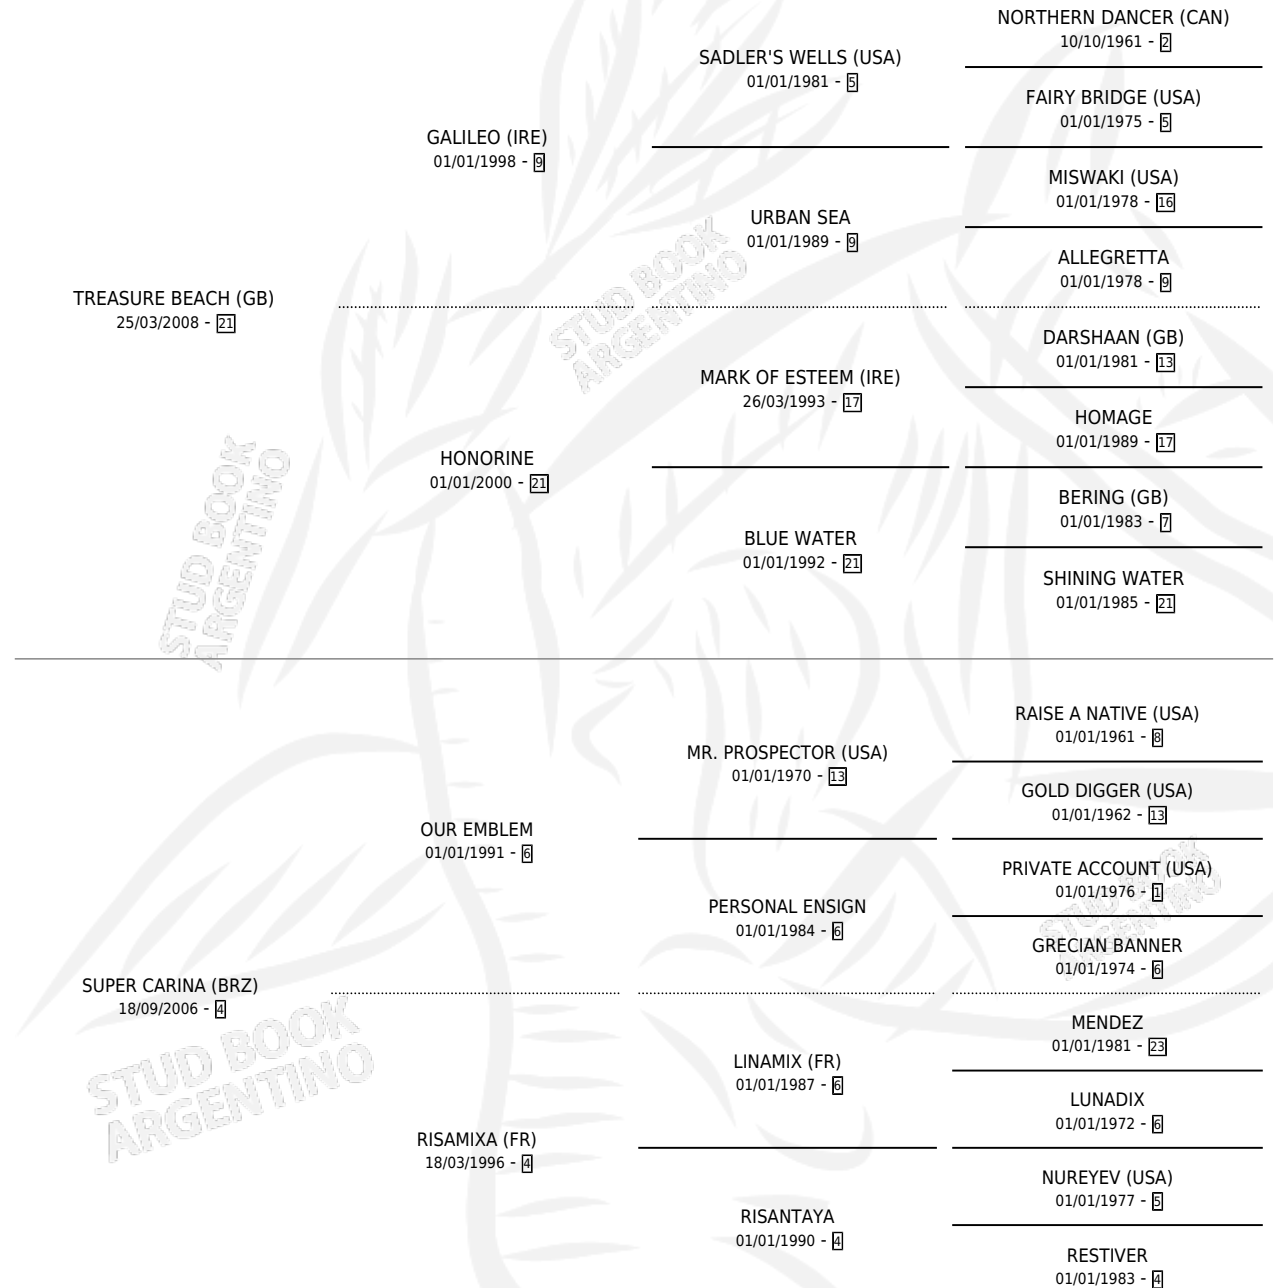

NENSE

por **TREASURE BEACH (GB)** y **SUPER CARINA (BRZ)** por **OUR EMBLEM**

Argentina · Macho · Tordillo · SP · 25/08/2020
Familia 4-i · Volumen 44

ESTADO

TIPIFICACIÓN SANGUÍNEA	X
TIPIFICACIÓN POR ADN	✓
PASAPORTE	✓
IDENTIFICACIÓN POR MICROCHIP	✓
REPRODUCTOR	X

Lugar de nacimiento: La Quebrada
Criador: Haras Rio Dois Irmaos S.R.L.

PEDIGREE

CAMPAÑA

Solo carreras oficiales de Argentina

POR EDAD

EDAD	CC	1°	2°	3°	4°	5°	NP	CLC	CLG	CLCG1	CLGG1	IMPORTE	GANANCIA / CC
2 AÑOS	3	0	0	0	0	1	2	0	0	0	0	\$57,500	\$19,167
TOTALES	3	0	0	0	0	1	2	0	0	0	0	\$57,500	\$19,167
%		0.0%	0.0%	0.0%	0.0%	33.3%	66.7%	0.0%	0.0%	0.0%	0.0%		