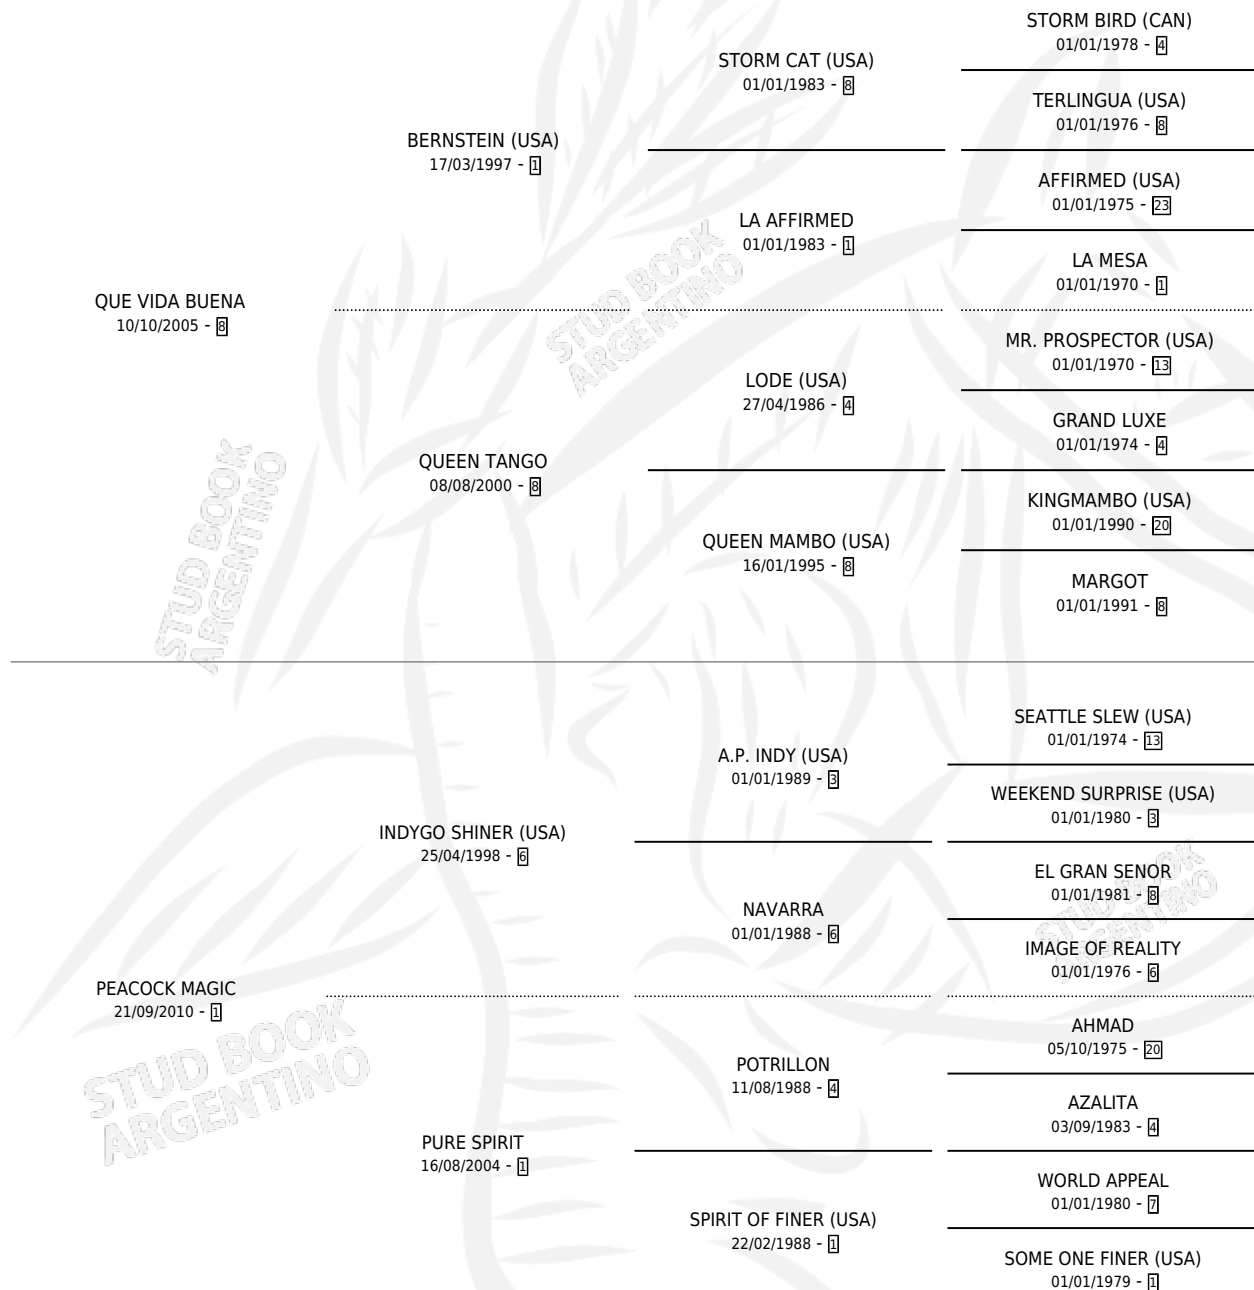

VIDA MAGICA

por QUE VIDA BUENA y PEACOCK MAGIC por INDYGO SHINER (USA)

Argentina · Hembra · Alazan Tostado · SP · 25/08/2020
Familia 1-j · Volumen 44

ESTADO

TIPIFICACIÓN SANGUÍNEA	X
TIPIFICACIÓN POR ADN	✓
PASAPORTE	✓
IDENTIFICACIÓN POR MICROCHIP	✓
REPRODUCTOR	X

Lugar de nacimiento: Don Florentino

Criador: Visconti Gustavo Daniel

PEDIGREE

CAMPAÑA

Solo carreras oficiales de Argentina

POR EDAD

EDAD	CC	1°	2°	3°	4°	5°	NP	CLC	CLG	CLCG1	CLGG1	IMPORTE	GANANCIA / CC
3 AÑOS	2	0	0	0	0	0	2	0	0	0	0	\$0	\$0
4 AÑOS	3	0	1	0	0	0	2	0	0	0	0	\$507,500	\$169,167
5 AÑOS	3	1	1	1	0	0	0	0	0	0	0	\$4,107,500	\$1,369,167
TOTALES	8	1	2	1	0	0	4	0	0	0	0	\$4,615,000	\$576,875
%		12.5%	25.0%	12.5%	0.0%	0.0%	50.0%	0.0%	0.0%	0.0%	0.0%		

Ganadora en San Isidro - \$4,615,000, a los 5 años.

POR DISTANCIA

HIPODROMO	CC	1°	2°	3°	4°	5°	NP	CLC	CLG	CLG1	CLGG1	IMPORTE
SAN ISIDRO	8	1	2	1	0	0	4	0	0	0	0	\$4,615,000
1100 MTS	3	1	1	0	0	0	1	0	0	0	0	\$3,577,500
1200 MTS	4	0	1	1	0	0	2	0	0	0	0	\$1,037,500
1000 MTS	1	0	0	0	0	0	1	0	0	0	0	\$0