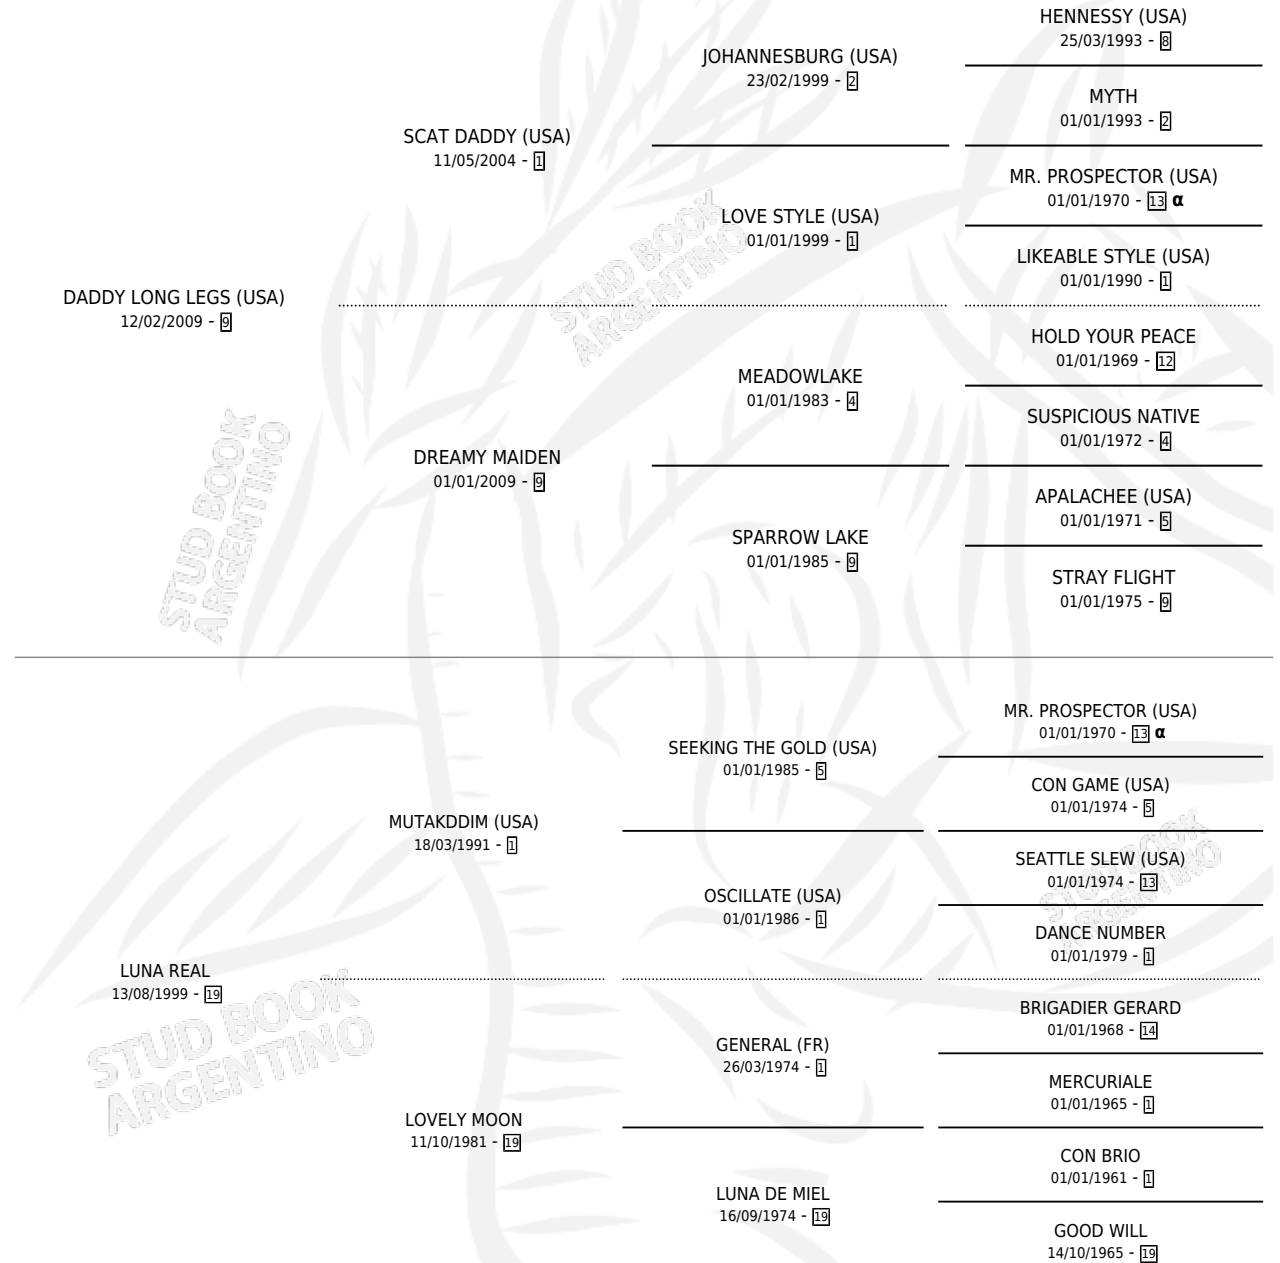

# LOYAL QUEEN

por **DADDY LONG LEGS (USA)** y **LUNA REAL** por **MUTAKDDIM (USA)**

Argentina · Hembra · Alazan · SP · 13/08/2020  
Familia 19-c · Volumen 44

## ESTADO

TIPIFICACIÓN SANGUÍNEA	X
TIPIFICACIÓN POR ADN	✓
PASAPORTE	✓
IDENTIFICACIÓN POR MICROCHIP	✓
REPRODUCTOR	X

**Lugar de nacimiento:** Chenaut

**Criador:** Chenaut

## PEDIGREE

INBREEDING :  $\alpha$