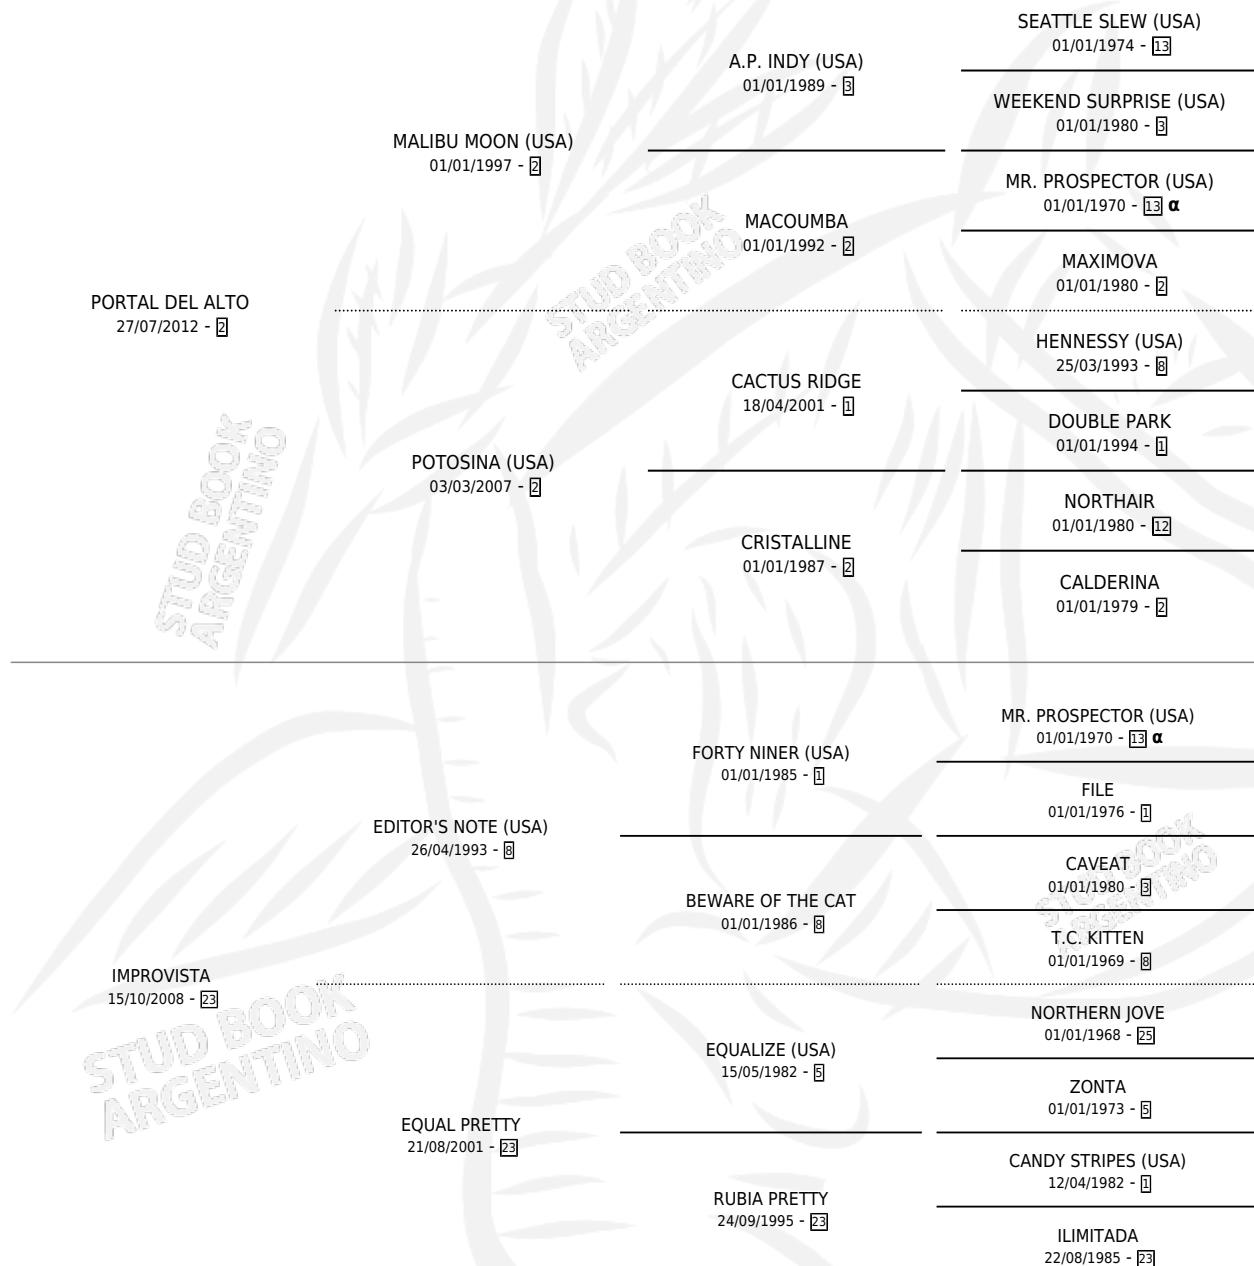

PORTAL MAYA

por PORTAL DEL ALTO y IMPROVISTA por EDITOR'S
NOTE (USA)

Argentina · Hembra · Zaino · SP · 19/08/2020
Familia 23-a · Volumen 44

ESTADO

TIPIFICACIÓN SANGUÍNEA	X
TIPIFICACIÓN POR ADN	✓
PASAPORTE	✓
IDENTIFICACIÓN POR MICROCHIP	✓
REPRODUCTOR	X

Lugar de nacimiento: El Wing
Criador: El Wing

PEDIGREE

INBREEDING : α

CAMPAÑA

Solo carreras oficiales de Argentina

POR EDAD

EDAD	CC	1°	2°	3°	4°	5°	NP	CLC	CLG	CLCG1	CLGG1	IMPORTE	GANANCIA / CC
3 AÑOS	7	1	1	0	2	0	3	0	0	0	0	\$2,264,000	\$323,429
4 AÑOS	3	1	1	0	0	1	0	0	0	0	0	\$5,102,000	\$1,700,667
5 AÑOS	10	4	2	2	0	2	0	4	1	2	0	\$53,095,000	\$5,309,500
TOTALES	20	6	4	2	2	3	3	4	1	2	0	\$60,461,000	\$3,023,050
%		30.0%	20.0%	10.0%	10.0%	15.0%	15.0%	20.0%	25.0%	50.0%	0.0%		