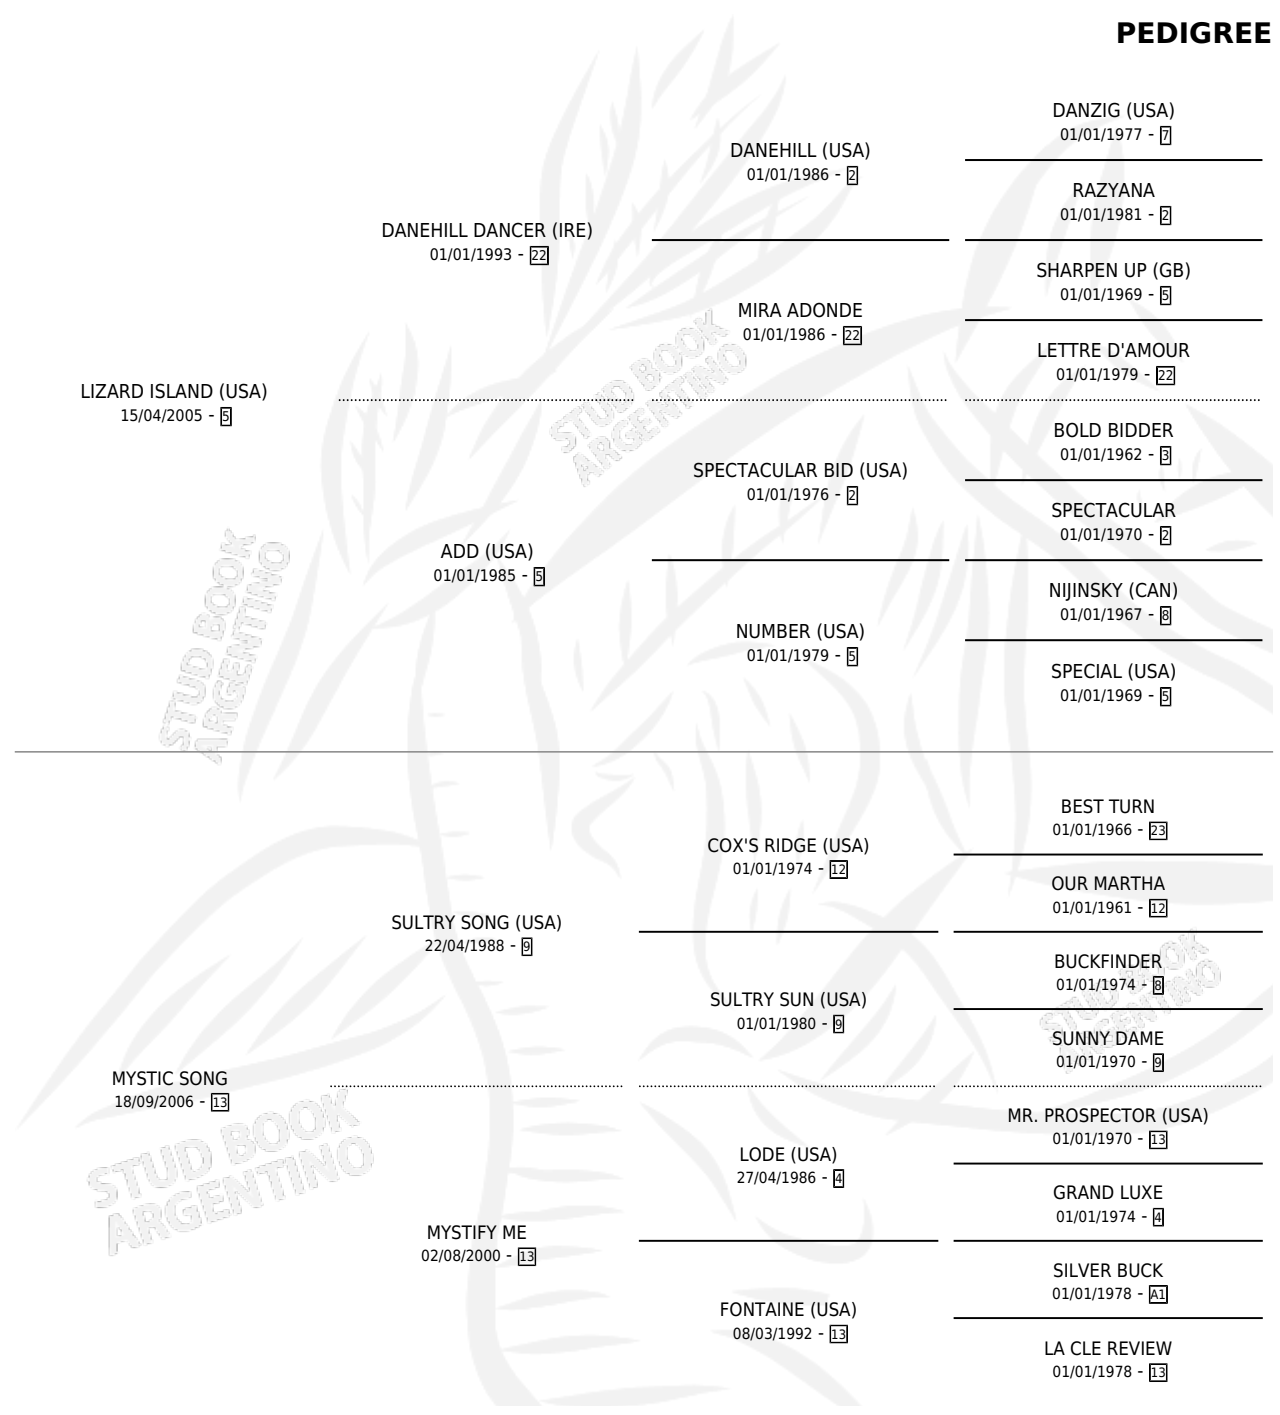

ISLA MISTICA

por LIZARD ISLAND (USA) y MYSTIC SONG por SULTRY SONG (USA)

Argentina · Hembra · Zaino · SP · 10/09/2020
Familia 13-c · Volumen 44

ESTADO

TIPIFICACIÓN SANGUÍNEA	X
TIPIFICACIÓN POR ADN	✓
PASAPORTE	✓
IDENTIFICACIÓN POR MICROCHIP	✓
REPRODUCTOR	X

Lugar de nacimiento: El Wing
Criador: El Wing

PEDIGREE

CAMPAÑA

Solo carreras oficiales de Argentina

POR EDAD

EDAD	CC	1°	2°	3°	4°	5°	NP	CLC	CLG	CLCG1	CLGG1	IMPORTE	GANANCIA / CC
4 AÑOS	2	0	0	0	0	1	1	0	0	0	0	\$230,000	\$115,000
5 AÑOS	4	1	2	0	0	0	1	0	0	0	0	\$4,417,000	\$1,104,250
TOTALES	6	1	2	0	0	1	2	0	0	0	0	\$4,647,000	\$774,500
%		16.7%	33.3%	0.0%	0.0%	16.7%	33.3%	0.0%	0.0%	0.0%	0.0%		