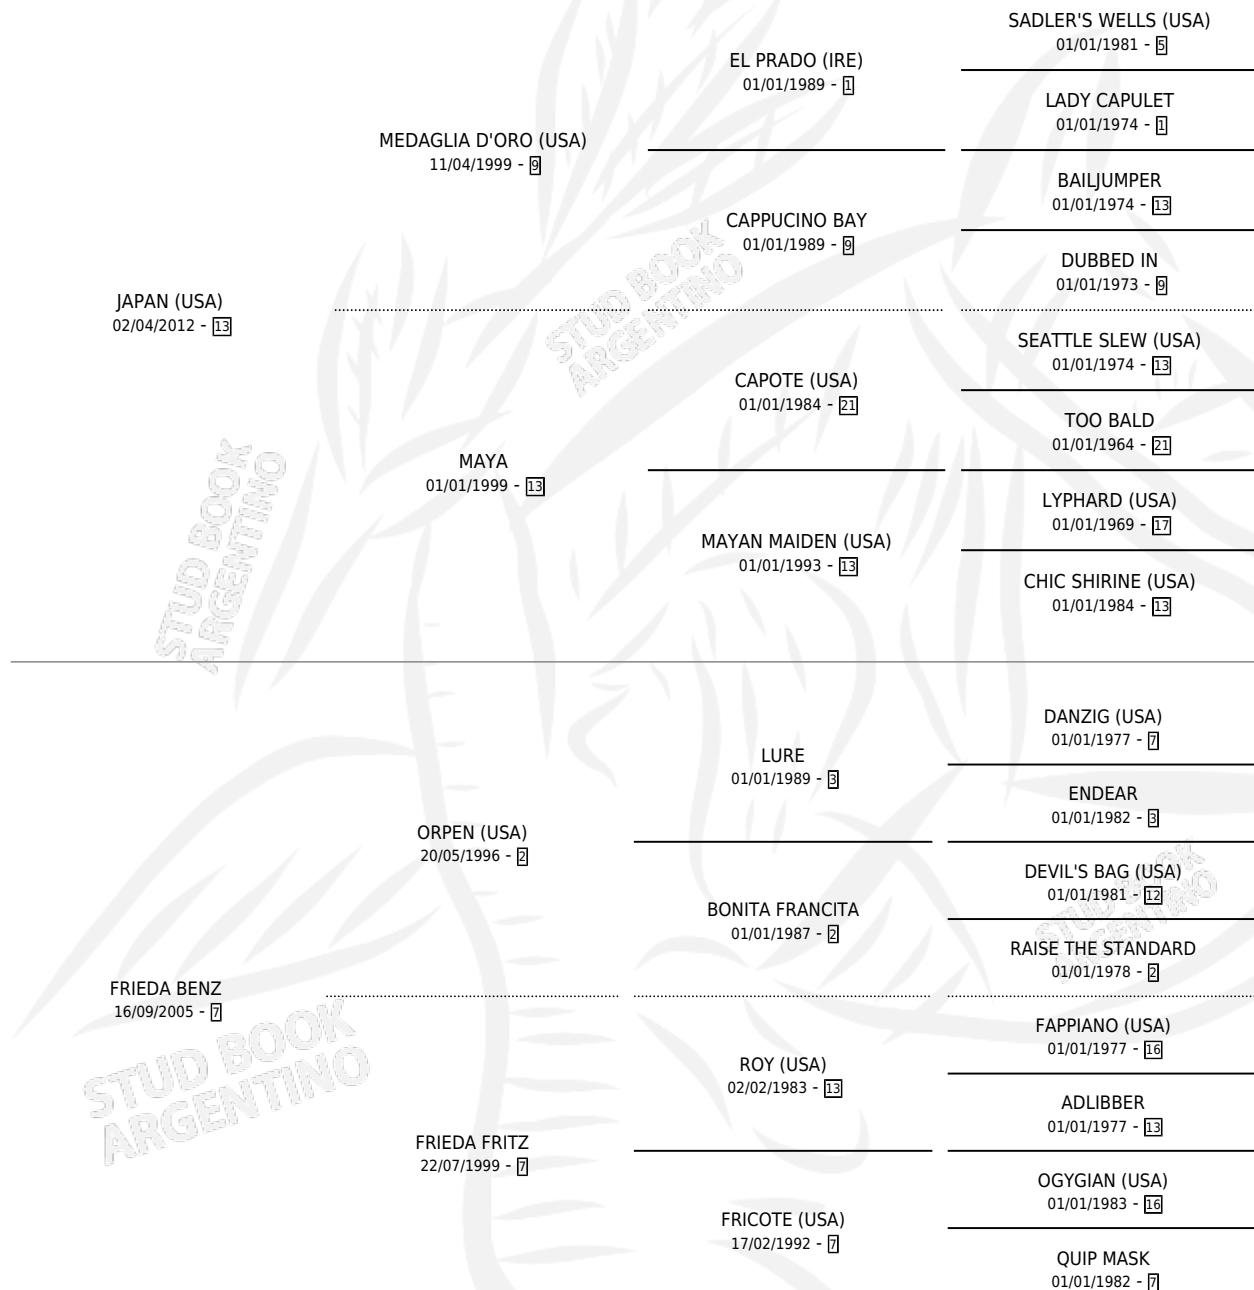

FRIENDLY MISS

por JAPAN (USA) y FRIEDA BENZ por ORPEN (USA)

Argentina · Hembra · Zaino · SP · 22/07/2020
Familia 7 · Volumen 44

ESTADO

TIPIFICACIÓN SANGUÍNEA	X
TIPIFICACIÓN POR ADN	✓
PASAPORTE	✓
IDENTIFICACIÓN POR MICROCHIP	✓
REPRODUCTOR	✓

Lugar de nacimiento: Santa Maria De Araras
Criador: Santa Maria De Araras

PEDIGREE

CAMPAÑA

Solo carreras oficiales de Argentina

POR EDAD

EDAD	CC	1°	2°	3°	4°	5°	NP	CLC	CLG	CLCG1	CLGG1	IMPORTE	GANANCIA / CC
2 AÑOS	1	0	0	0	0	0	1	0	0	0	0	\$0	\$0
3 AÑOS	3	2	0	0	1	0	0	0	0	0	0	\$3,540,000	\$1,180,000
4 AÑOS	8	2	1	2	1	0	2	2	0	0	0	\$9,938,000	\$1,242,250
5 AÑOS	2	0	0	1	0	0	1	0	0	0	0	\$1,150,000	\$575,000
TOTALES	14	4	1	3	2	0	4	2	0	0	0	\$14,628,000	\$1,044,857
%		28.6%	7.1%	21.4%	14.3%	0.0%	28.6%	14.3%	0.0%	0.0%	0.0%		

Ganadora de 4 carreras en San Isidro - \$14,628,000, a los 3 y 4 años, incluso 3ra Handicap Roy, 4ta Clasico Vale Dori.

POR DISTANCIA

HIPODROMO	CC	1°	2°	3°	4°	5°	NP	CLC	CLG	CLCG1	CLGG1	IMPORTE
PALERMO	1	0	0	0	0	0	1	0	0	0	0	\$150,000
1400 MTS	1	0	0	0	0	0	1	0	0	0	0	\$150,000
SAN ISIDRO	13	4	1	3	2	0	3	0	0	0	0	\$14,478,000
1200 MTS	9	4	1	2	1	0	1	0	0	0	0	\$13,792,000
1400 MTS	2	0	0	1	0	0	1	0	0	0	0	\$546,000
1600 MTS	1	0	0	0	0	0	1	0	0	0	0	\$0
1100 MTS	1	0	0	0	1	0	0	0	0	0	0	\$140,000