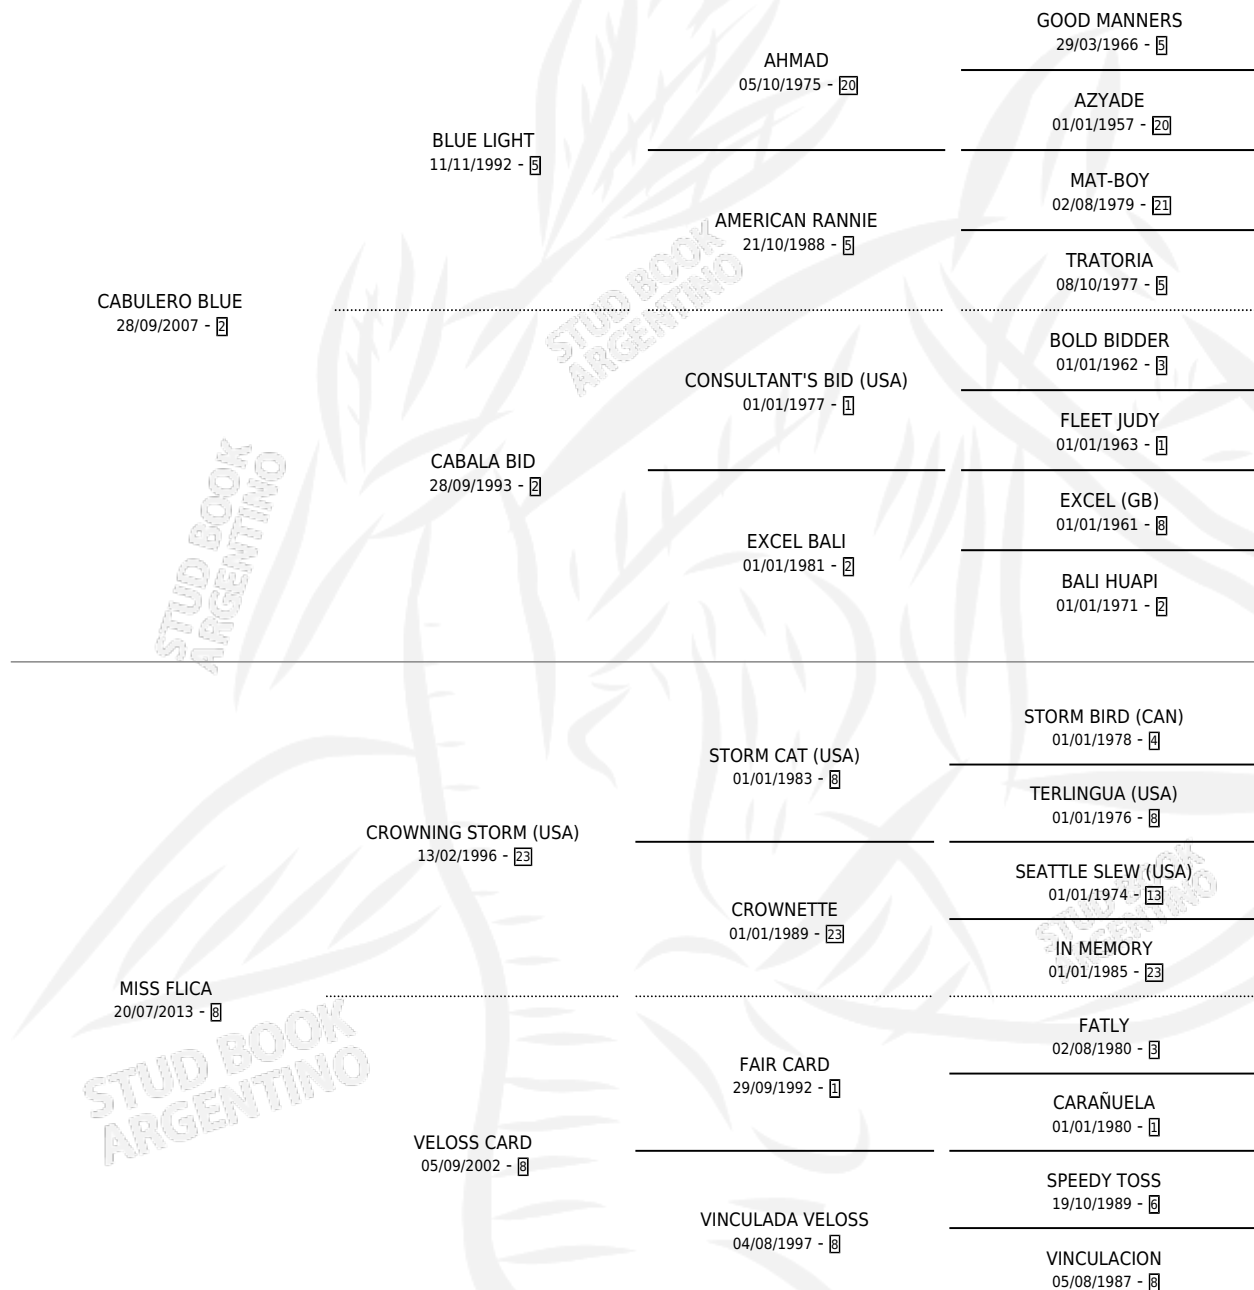

LA POLACA VELOZ

por CABULERO BLUE y MISS FLICA por CROWNING STORM (USA)

Argentina · Hembra · Alazan · SP · 30/07/2020
Familia 8-j · Volumen 44

ESTADO

TIPIFICACIÓN SANGUÍNEA	X
TIPIFICACIÓN POR ADN	✓
PASAPORTE	✓
IDENTIFICACIÓN POR MICROCHIP	✓
REPRODUCTOR	X

Lugar de nacimiento: Don Teo
Criador: Balza Paulino Alberto

PEDIGREE

CAMPAÑA

Solo carreras oficiales de Argentina

POR EDAD

EDAD	CC	1°	2°	3°	4°	5°	NP	CLC	CLG	CLCG1	CLGG1	IMPORTE	GANANCIA / CC
2 AÑOS	1	0	0	0	1	0	0	0	0	0	0	\$77,000	\$77,000
3 AÑOS	2	0	0	0	0	0	2	0	0	0	0	\$0	\$0
4 AÑOS	4	0	0	0	0	1	3	0	0	0	0	\$172,500	\$43,125
TOTALES	7	0	0	0	1	1	5	0	0	0	0	\$249,500	\$35,643
%		0.0%	0.0%	0.0%	14.3%	14.3%	71.4%	0.0%	0.0%	0.0%	0.0%		