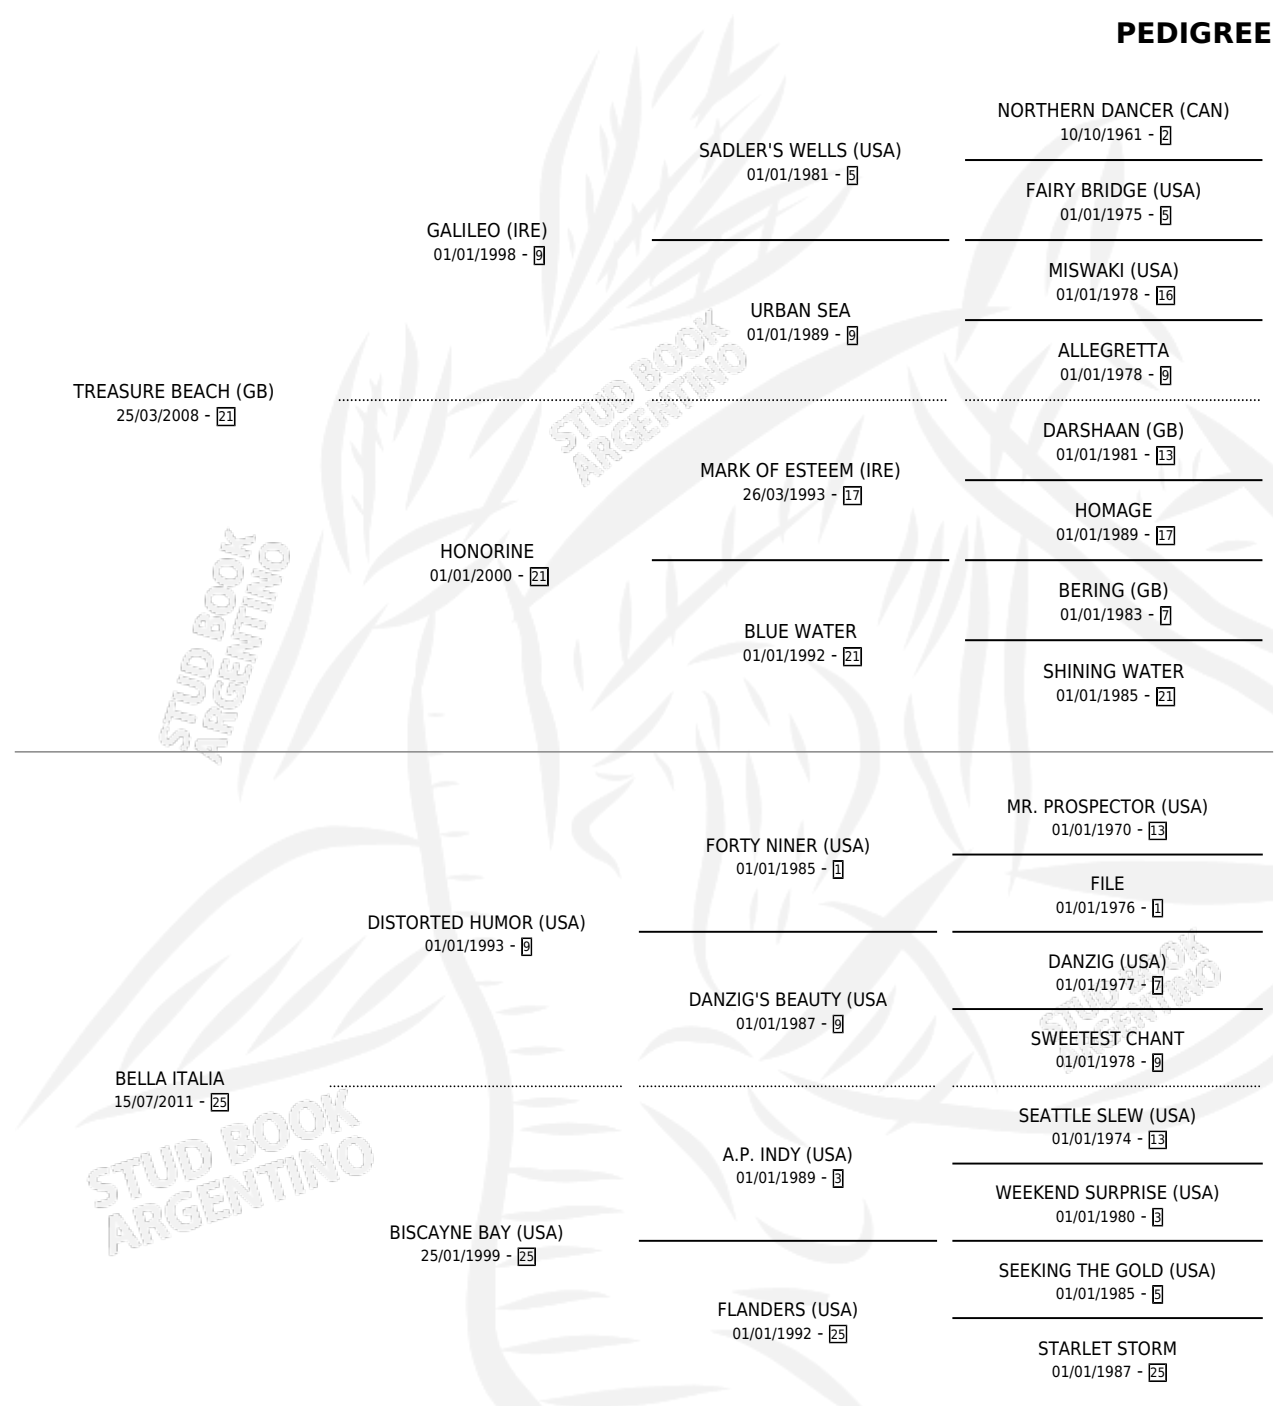

BELLA MARE

por **TREASURE BEACH (GB)** y **BELLA ITALIA** por **DISTORTED HUMOR (USA)**

Argentina · Hembra · Zaino Colorado · SP · 11/09/2020
Familia 25 · Volumen 44

ESTADO

TIPIFICACIÓN SANGUÍNEA	X
TIPIFICACIÓN POR ADN	✓
PASAPORTE	✓
IDENTIFICACIÓN POR MICROCHIP	✓
REPRODUCTOR	X

Lugar de nacimiento: Pozo de Luna

Criador: Pozo de Luna

PEDIGREE

CAMPAÑA

Solo carreras oficiales de Argentina

POR EDAD

EDAD	CC	1°	2°	3°	4°	5°	NP	CLC	CLG	CLCG1	CLGG1	IMPORTE	GANANCIA / CC
2 AÑOS	2	0	0	0	0	0	2	0	0	0	0	\$0	\$0
3 AÑOS	7	0	0	0	0	2	5	0	0	0	0	\$432,800	\$61,829
4 AÑOS	16	2	2	3	3	0	6	0	0	0	0	\$8,486,550	\$530,409
5 AÑOS	2	0	0	0	0	1	1	0	0	0	0	\$278,750	\$139,375
TOTALES	27	2	2	3	3	3	14	0	0	0	0	\$9,198,100	\$340,670
%		7.4%	7.4%	11.1%	11.1%	11.1%	51.9%	0.0%	0.0%	0.0%	0.0%		

Ganadora de 2 carreras en La Plata - \$9,198,100, a los 4 años.

POR DISTANCIA

HIPODROMO	CC	1°	2°	3°	4°	5°	NP	CLC	CLG	CLG1	CLGG1	IMPORTE
LA PLATA	25	2	2	3	3	3	12	0	0	0	0	\$9,198,100
1200 MTS	9	0	0	2	1	2	4	0	0	0	0	\$1,448,150
1500 MTS	1	0	0	0	0	0	1	0	0	0	0	\$73,750
1600 MTS	6	1	1	1	0	0	3	0	0	0	0	\$3,375,000
1400 MTS	7	1	1	0	2	0	3	0	0	0	0	\$4,172,900
1300 MTS	1	0	0	0	0	0	1	0	0	0	0	\$31,500
1700 MTS	1	0	0	0	0	1	0	0	0	0	0	\$96,800
SAN ISIDRO	2	0	0	0	0	0	2	0	0	0	0	\$0
1600 MTS	1	0	0	0	0	0	1	0	0	0	0	\$0
1400 MTS	1	0	0	0	0	0	1	0	0	0	0	\$0