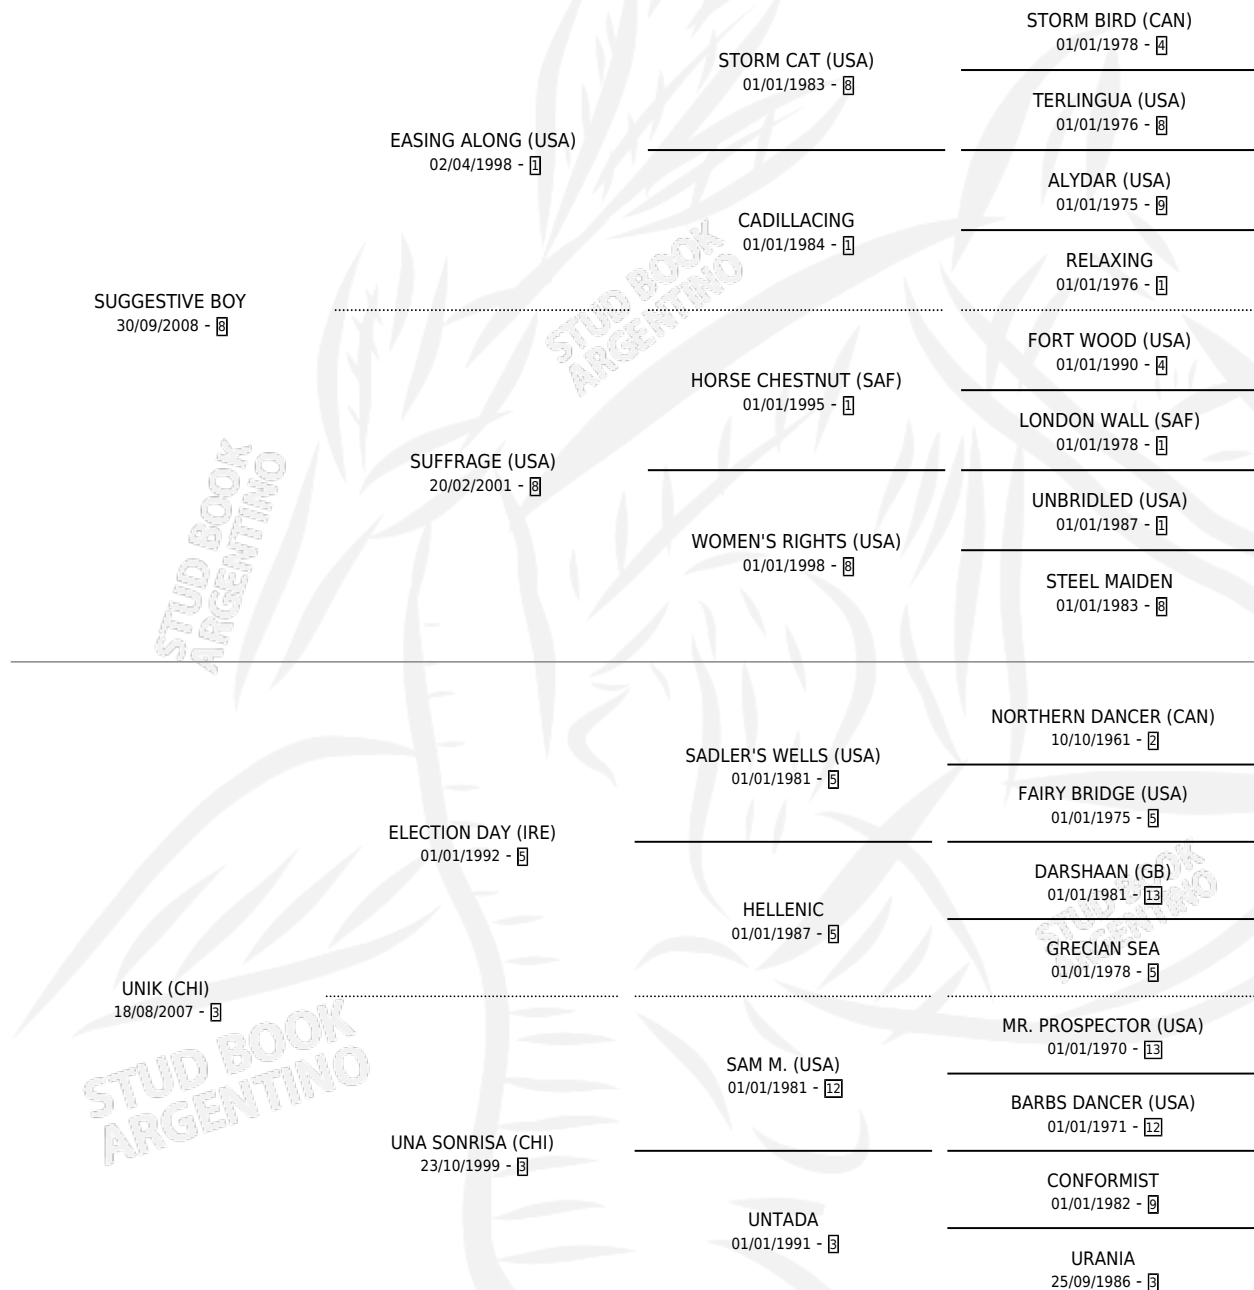

UN OCEANO

por **SUGGESTIVE BOY** y **UNIK (CHI)** por **ELECTION DAY (IRE)**

Argentina · Macho · Zaino · SP · 30/08/2020
Familia 3-d · Volumen 44

ESTADO

TIPIFICACIÓN SANGUÍNEA	X
TIPIFICACIÓN POR ADN	✓
PASAPORTE	✓
IDENTIFICACIÓN POR MICROCHIP	✓
REPRODUCTOR	X

Lugar de nacimiento: Pozo de Luna

Criador: Pozo de Luna

PEDIGREE

CAMPAÑA

Solo carreras oficiales de Argentina

POR EDAD

EDAD	CC	1°	2°	3°	4°	5°	NP	CLC	CLG	CLCG1	CLGG1	IMPORTE	GANANCIA / CC
4 AÑOS	3	0	1	0	0	0	2	0	0	0	0	\$802,500	\$267,500
5 AÑOS	1	0	0	1	0	0	0	0	0	0	0	\$600,000	\$600,000
TOTALES	4	0	1	1	0	0	2	0	0	0	0	\$1,402,500	\$350,625
%		0.0%	25.0%	25.0%	0.0%	0.0%	50.0%	0.0%	0.0%	0.0%	0.0%		