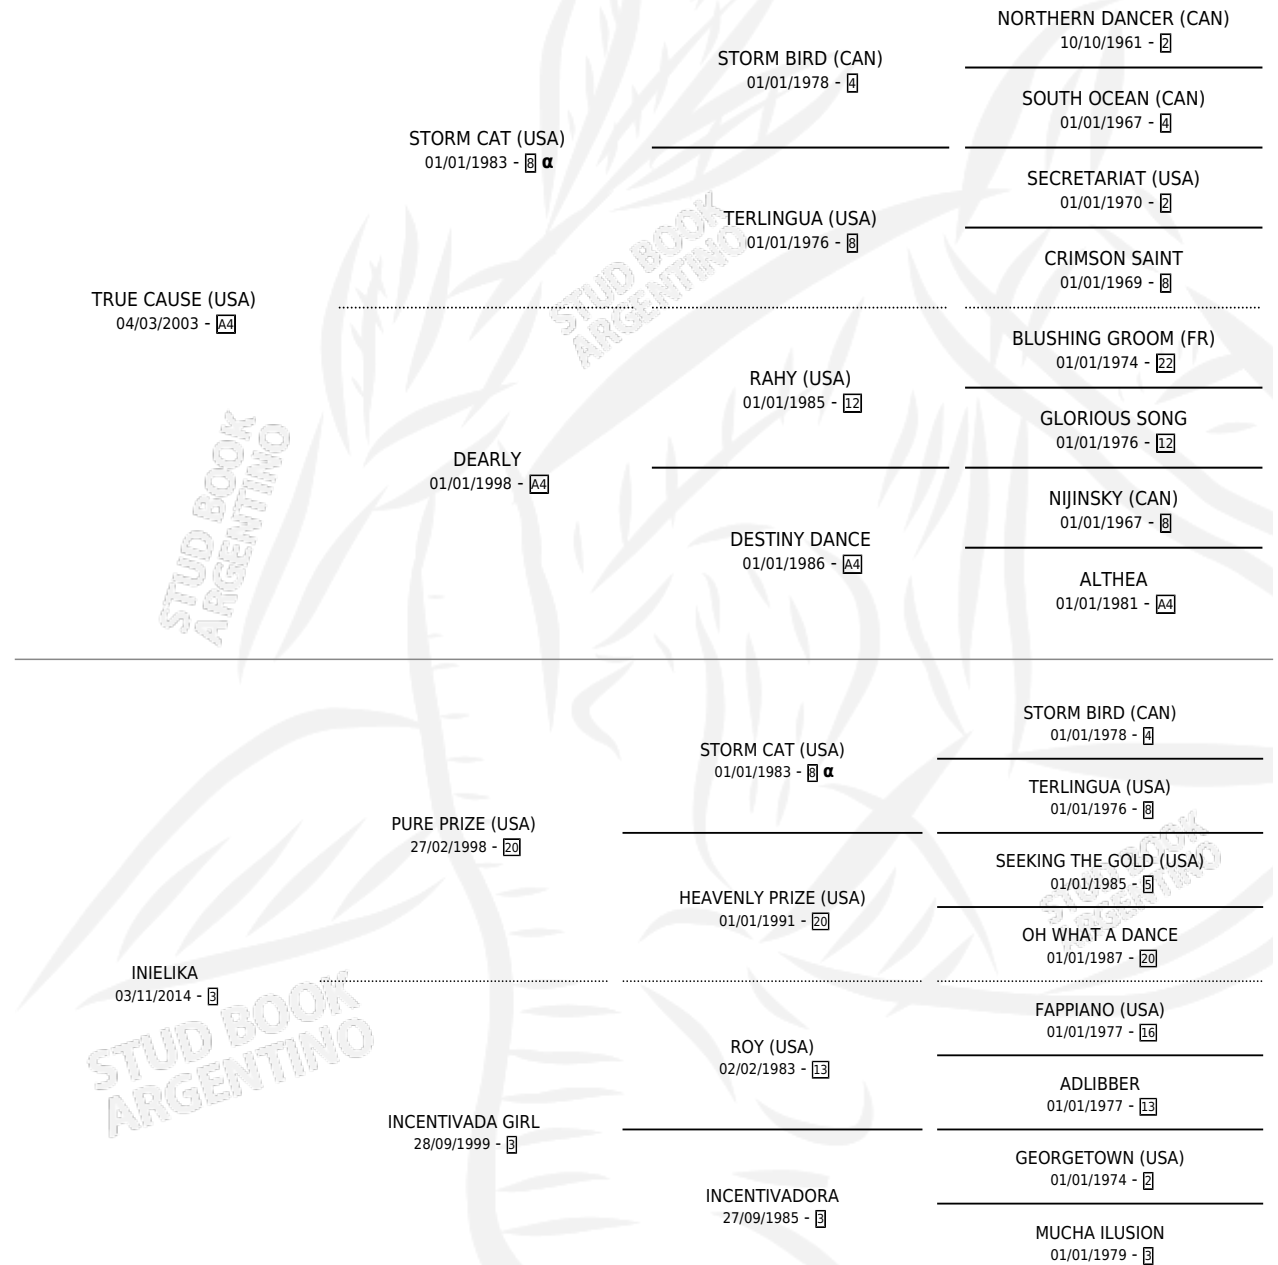

ICEFISH

por **TRUE CAUSE (USA)** y **INIELIKA** por **PURE PRIZE (USA)**

Argentina · Macho · Alazan · SP · 09/08/2020
Familia 3-m · Volumen 44

ESTADO

TIPIFICACIÓN SANGUÍNEA	X
TIPIFICACIÓN POR ADN	✓
PASAPORTE	✓
IDENTIFICACIÓN POR MICROCHIP	✓
REPRODUCTOR	X

Lugar de nacimiento: Pozo de Luna

Criador: Pozo de Luna

PEDIGREE

INBREEDING : α

CAMPAÑA

Solo carreras oficiales de Argentina

POR EDAD

EDAD	CC	1°	2°	3°	4°	5°	NP	CLC	CLG	CLCG1	CLGG1	IMPORTE	GANANCIA / CC
2 AÑOS	1	0	0	0	1	0	0	0	0	0	0	\$169,400	\$169,400
3 AÑOS	7	0	1	0	3	1	2	0	0	0	0	\$1,124,251	\$160,607
4 AÑOS	3	1	1	0	0	0	1	0	0	0	0	\$2,628,000	\$876,000
5 AÑOS	4	0	0	0	0	0	4	0	0	0	0	\$383,850	\$95,963
TOTALES	15	1	2	0	4	1	7	0	0	0	0	\$4,305,501	\$287,033
%		6.7%	13.3%	0.0%	26.7%	6.7%	46.7%	0.0%	0.0%	0.0%	0.0%		

Ganador en La Plata - \$4,305,501, a los 4 años.

POR DISTANCIA

HIPODROMO	CC	1°	2°	3°	4°	5°	NP	CLC	CLG	CLG1	CLGG1	IMPORTE
LA PLATA	15	1	2	0	4	1	7	0	0	0	0	\$4,305,501
1400 MTS	4	1	1	0	1	0	1	0	0	0	0	\$2,843,376
1600 MTS	5	0	0	0	2	1	2	0	0	0	0	\$606,352
1200 MTS	1	0	0	0	0	0	1	0	0	0	0	\$98,200
1500 MTS	2	0	0	0	1	0	1	0	0	0	0	\$258,650
2000 MTS	2	0	0	0	0	0	2	0	0	0	0	\$111,723
1700 MTS	1	0	1	0	0	0	0	0	0	0	0	\$387,200