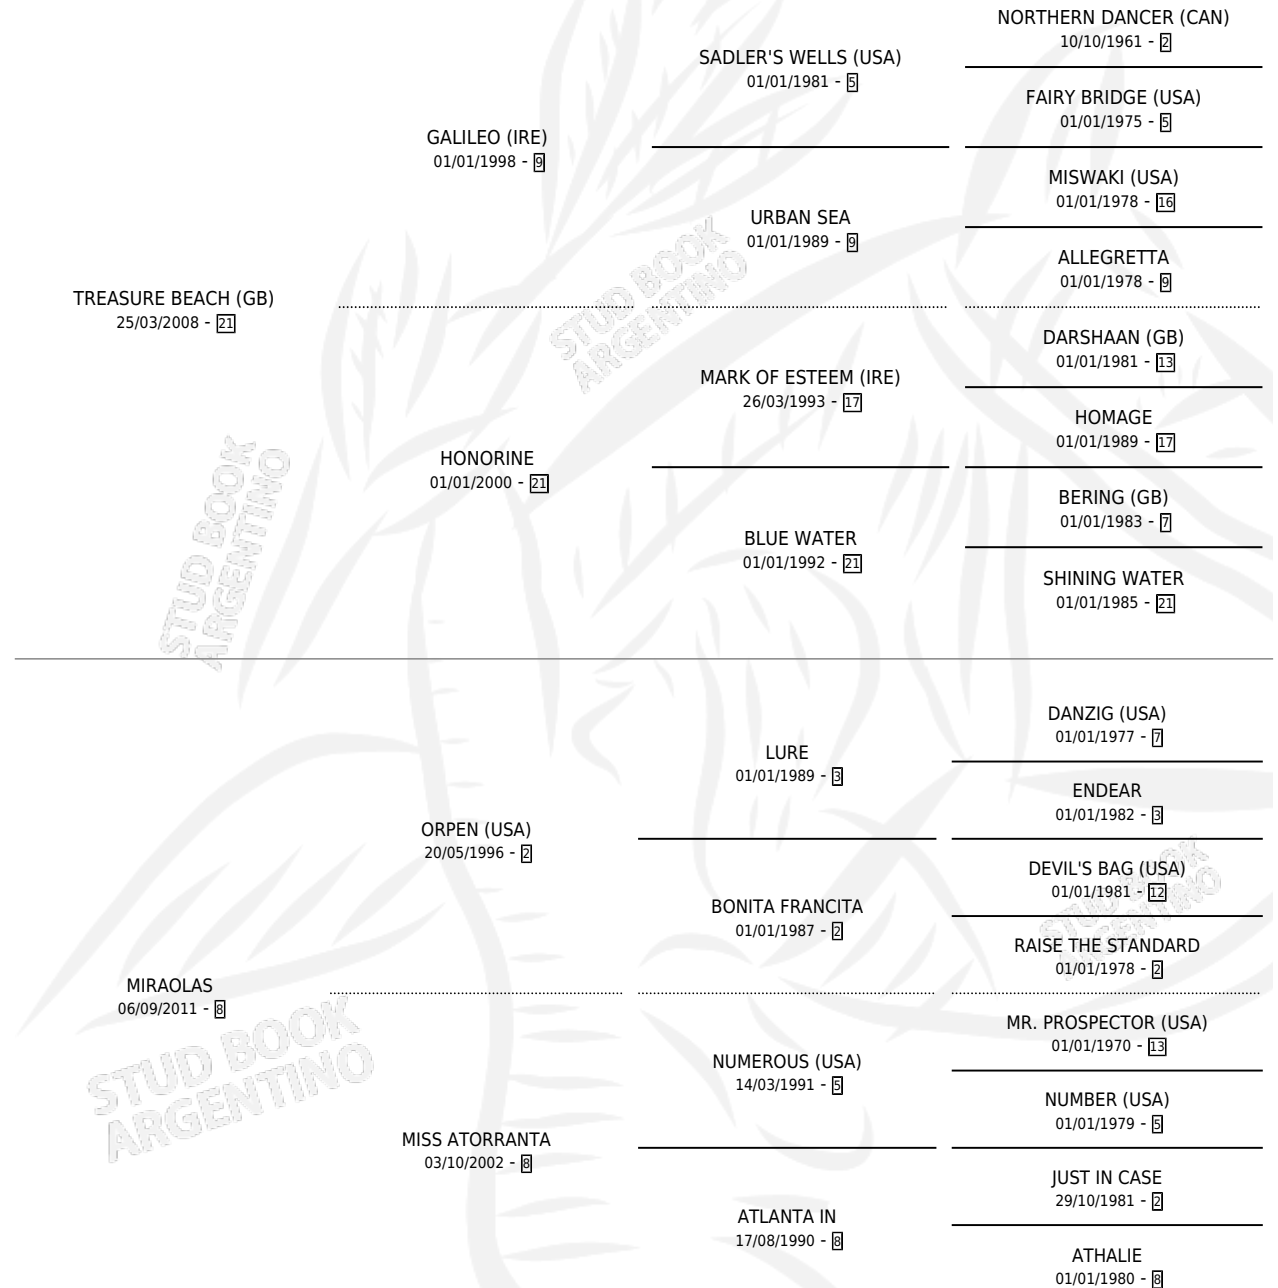

MAR MANSO

por **TREASURE BEACH (GB)** y **MIRAOLAS** por **ORPEN (USA)**

Argentina · Macho · Zaino · SP · 13/09/2020
Familia 8-c · Volumen 44

ESTADO

TIPIFICACIÓN SANGUÍNEA	X
TIPIFICACIÓN POR ADN	✓
PASAPORTE	✓
IDENTIFICACIÓN POR MICROCHIP	✓
REPRODUCTOR	X

Lugar de nacimiento: Pozo de Luna
Criador: Pozo de Luna

PEDIGREE