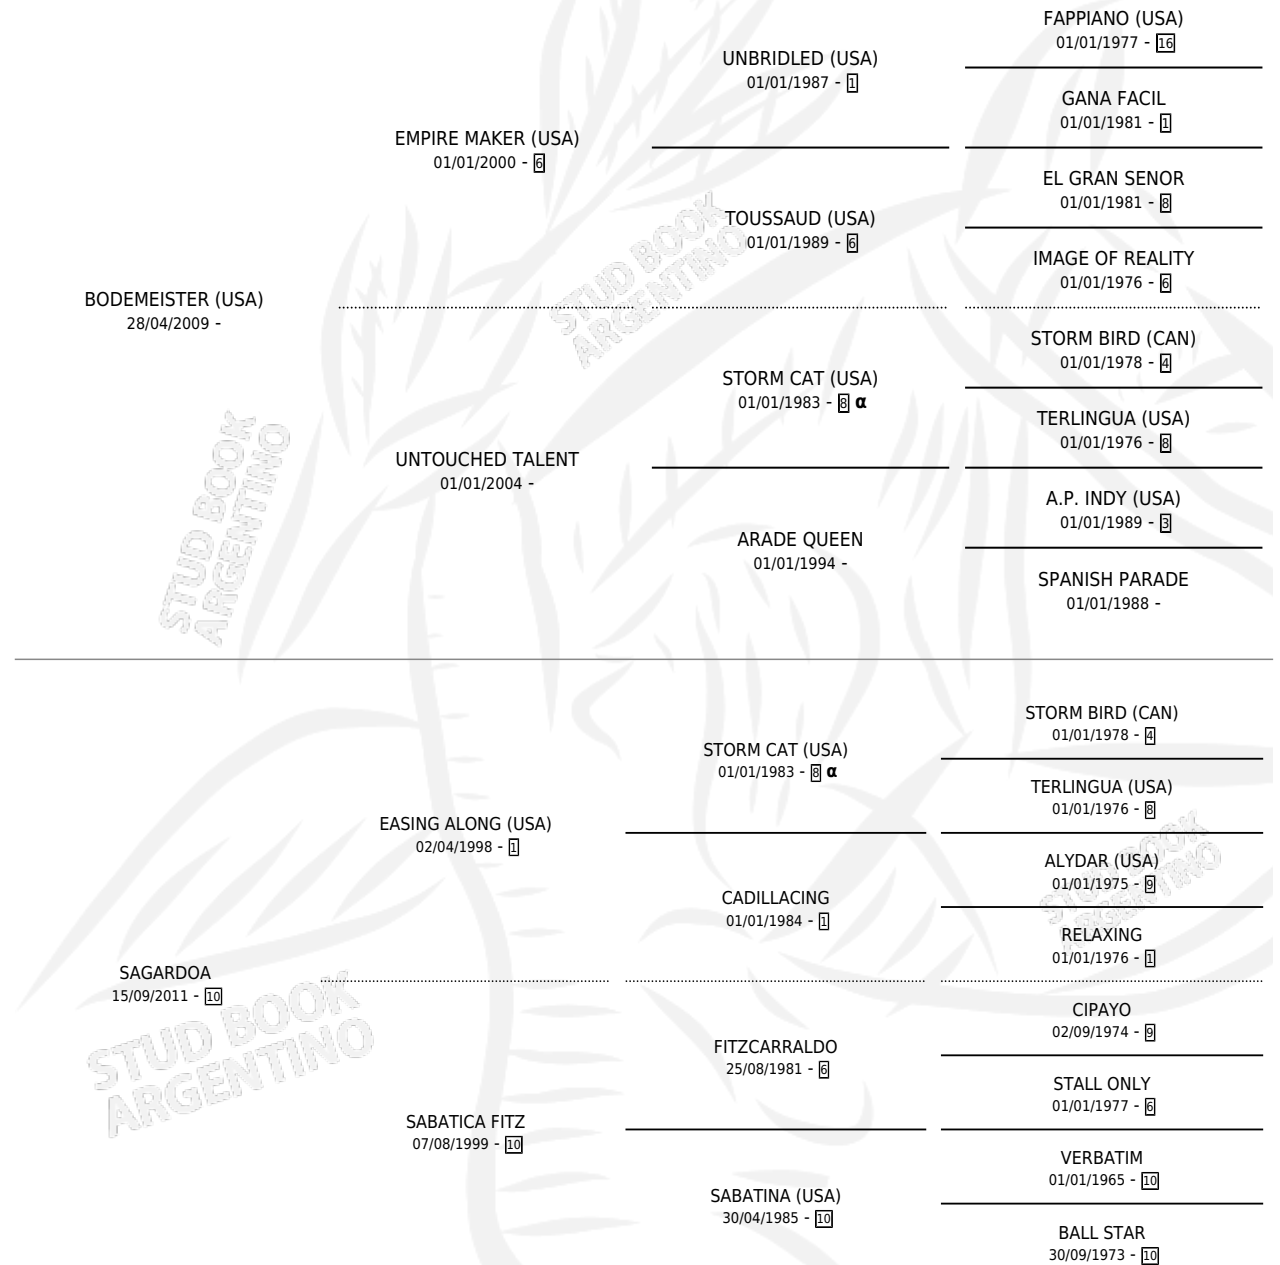

SABOR AMARGO

por BODEMEISTER (USA) y SAGARDOA por EASING ALONG (USA)

Argentina · Macho · Zaino · SP · 17/08/2020
Familia 10 · Volumen 44

ESTADO

TIPIFICACIÓN SANGUÍNEA	X
TIPIFICACIÓN POR ADN	✓
PASAPORTE	✓
IDENTIFICACIÓN POR MICROCHIP	✓
REPRODUCTOR	X

Lugar de nacimiento: La Pasion
Criador: La Pasion

PEDIGREE

INBREEDING : α