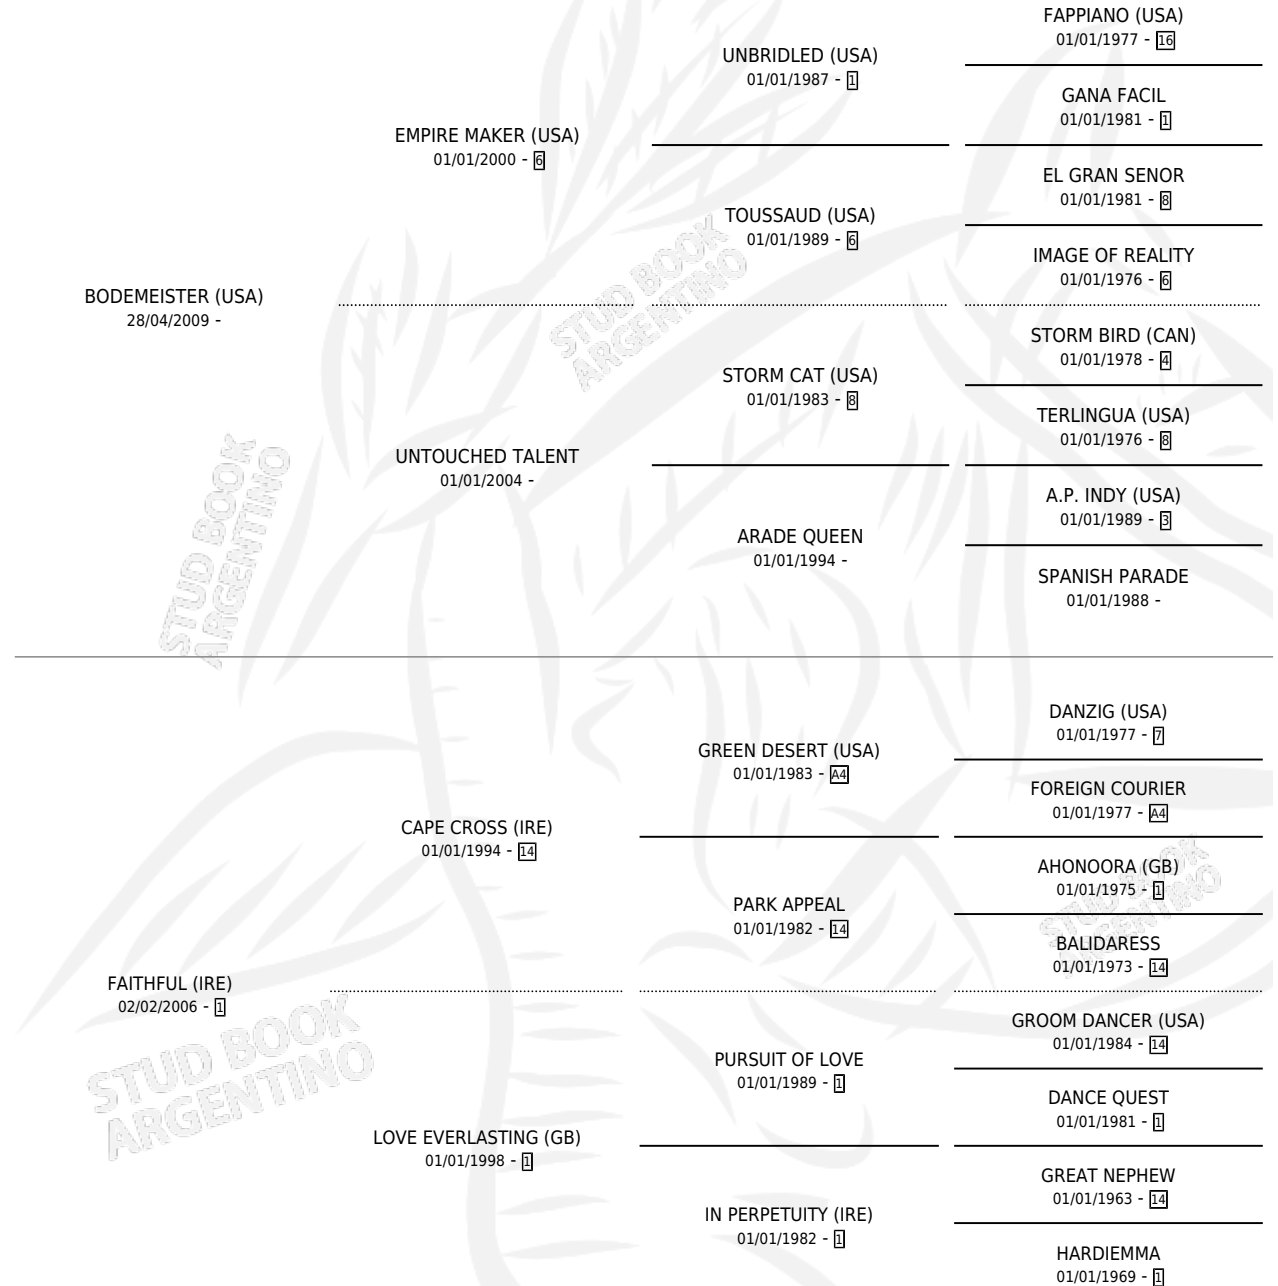

FINCA SOPHENIA

por **BODEMEISTER (USA)** y **FAITHFUL (IRE)** por **CAPE CROSS (IRE)**

Argentina · Hembra · Zaino · SP · 23/08/2020
Familia 1-l · Volumen 44

ESTADO

TIPIFICACIÓN SANGUÍNEA	X
TIPIFICACIÓN POR ADN	✓
PASAPORTE	✓
IDENTIFICACIÓN POR MICROCHIP	✓
REPRODUCTOR	✓

Lugar de nacimiento: La Pasion
Criador: La Pasion

~

HIJOS

	MACHOS	HEMBRAS
1 NACIERON	0	1
SIN ACTUACIONES		

PEDIGREE