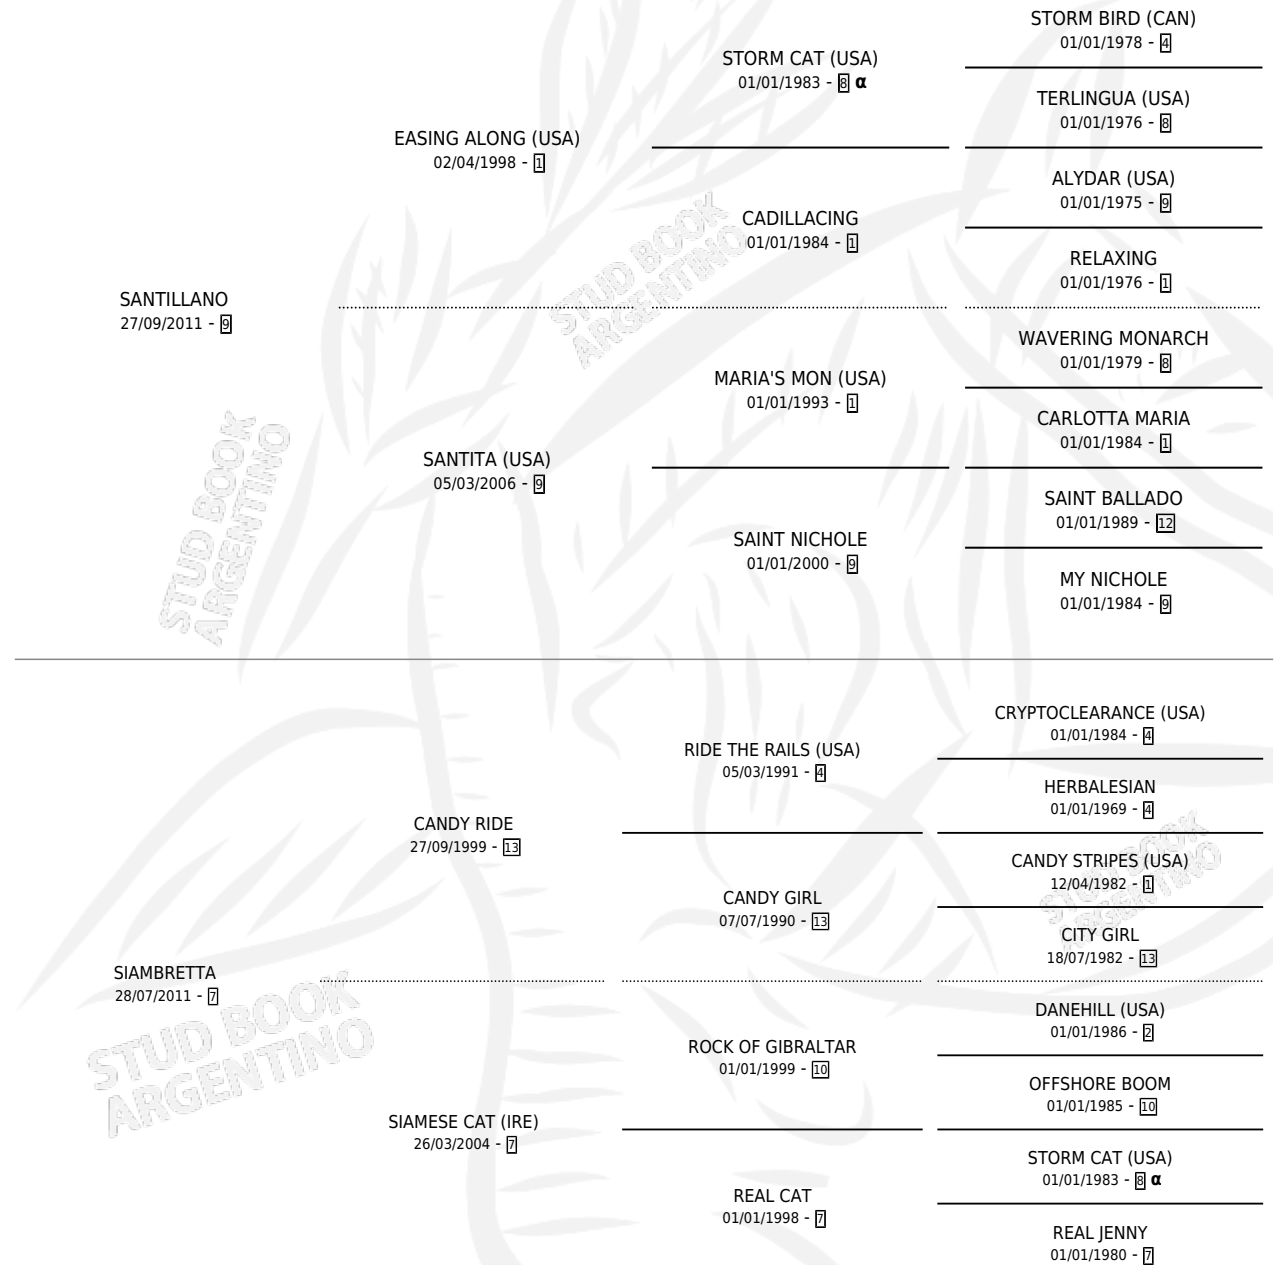

JOLLI LOVE

por **SANTILLANO** y **SIAMBRETTA** por **CANDY RIDE**

Argentina · Hembra · Zaino · SP · 24/08/2020
Familia 7-b · Volumen 44

ESTADO

TIPIFICACIÓN SANGUÍNEA	X
TIPIFICACIÓN POR ADN	✓
PASAPORTE	✓
IDENTIFICACIÓN POR MICROCHIP	✓
REPRODUCTOR	X

Lugar de nacimiento: La Pasion

Criador: La Pasion

PEDIGREE

INBREEDING : α

EXPORTACIÓN / IMPORTACIÓN

FECHA	MOVIMIENTO	PAÍS
25/07/2022	EXPORTADO	CHILE

JOLLI LOVE

Datos oficiales del Stud Book Argentino