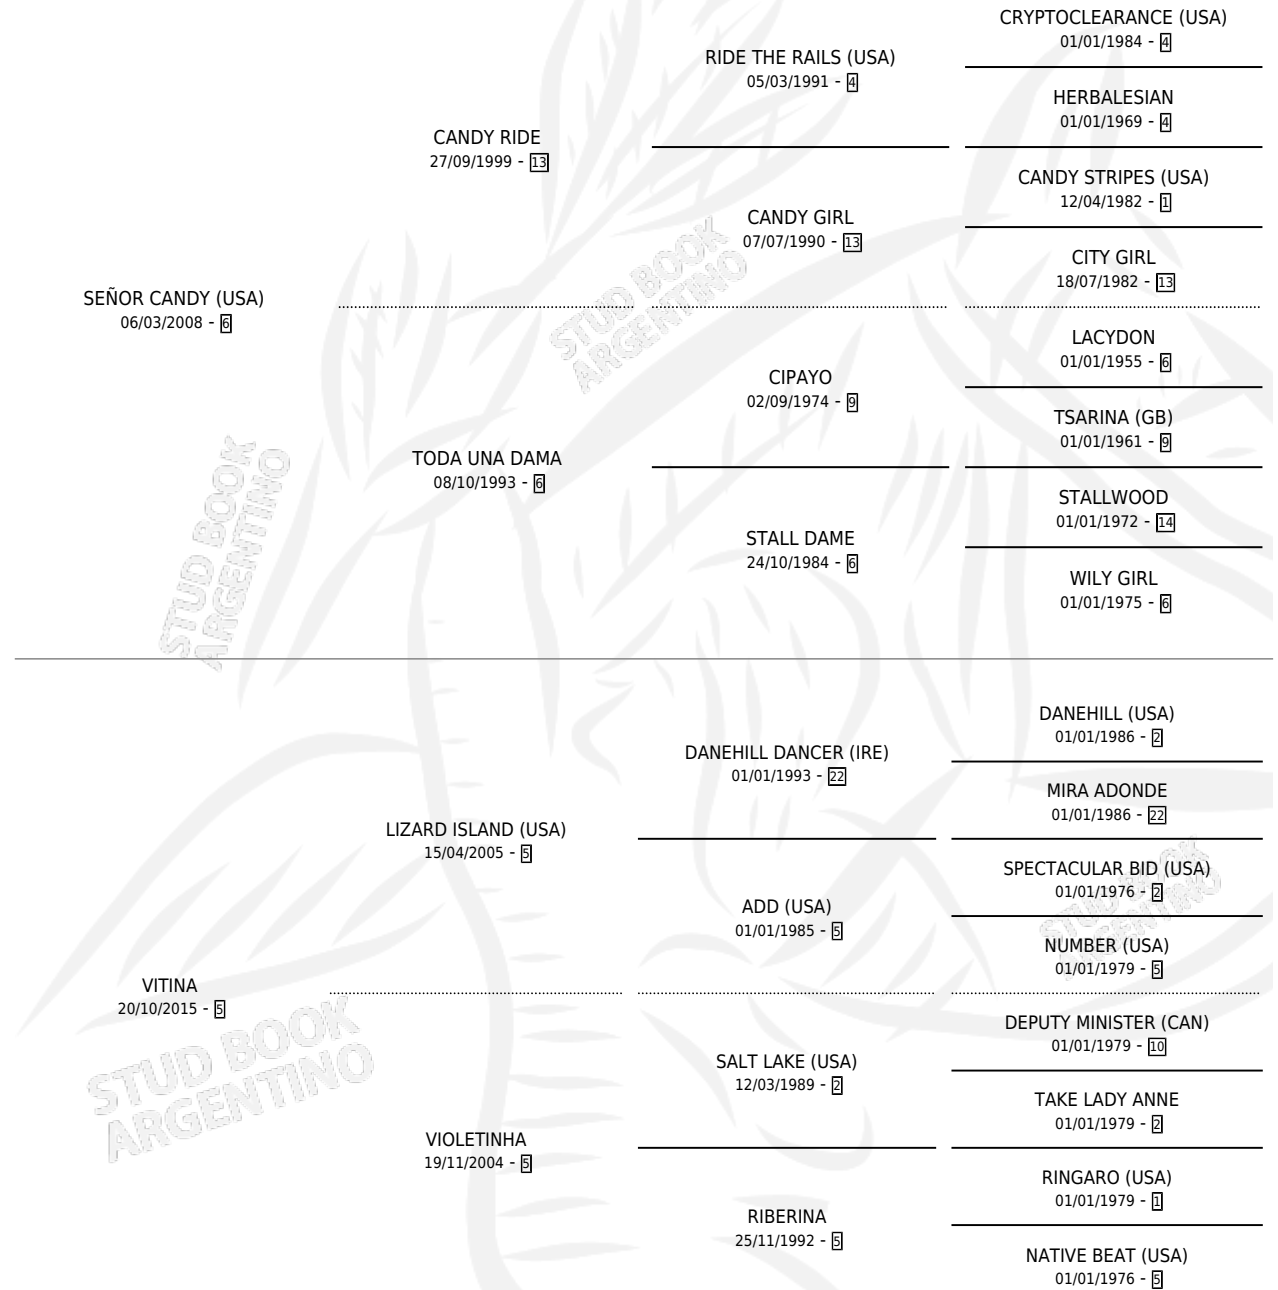

TRIGO CANDEAL

por SEÑOR CANDY (USA) y VITINA por LIZARD ISLAND (USA)

Argentina · Macho · Tordillo · SP · 23/07/2020
Familia 5-f · Volumen 44

ESTADO

TIPIFICACIÓN SANGUÍNEA	X
TIPIFICACIÓN POR ADN	✓
PASAPORTE	✓
IDENTIFICACIÓN POR MICROCHIP	✓
REPRODUCTOR	X

Lugar de nacimiento: De La Pomme
Criador: De La Pomme

PEDIGREE

CAMPAÑA

Solo carreras oficiales de Argentina

POR EDAD

EDAD	CC	1°	2°	3°	4°	5°	NP	CLC	CLG	CLCG1	CLGG1	IMPORTE	GANANCIA / CC
2 AÑOS	1	0	0	0	0	0	1	0	0	0	0	\$30,000	\$30,000
3 AÑOS	7	2	1	2	0	1	1	0	0	0	0	\$3,036,500	\$433,786
4 AÑOS	6	1	1	0	1	2	1	0	0	0	0	\$3,330,500	\$555,083
5 AÑOS	4	0	0	0	0	1	3	0	0	0	0	\$410,000	\$102,500
TOTALES	18	3	2	2	1	4	6	0	0	0	0	\$6,807,000	\$378,167
%		16.7%	11.1%	11.1%	5.6%	22.2%	33.3%	0.0%	0.0%	0.0%	0.0%		