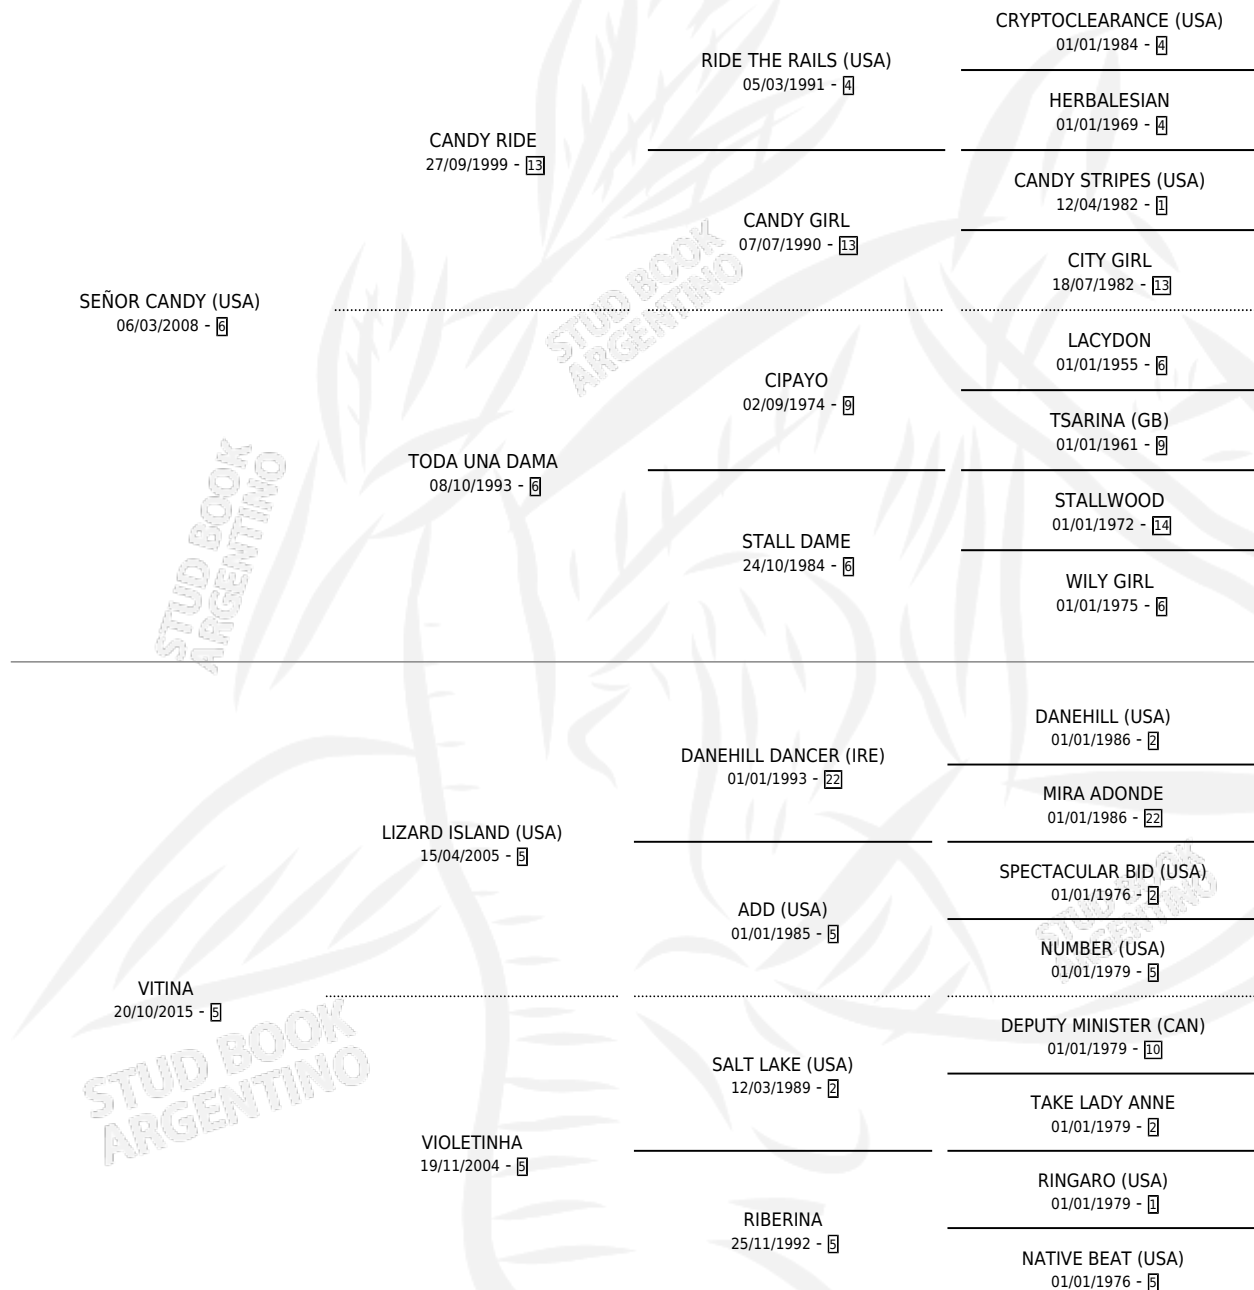

TRIGO CANDEAL

por SEÑOR CANDY (USA) y VITINA por LIZARD ISLAND (USA)

Argentina · Macho · Tordillo · SP · 23/07/2020
Familia 5-f · Volumen 44

ESTADO

TIPIFICACIÓN SANGUÍNEA	X
TIPIFICACIÓN POR ADN	✓
PASAPORTE	✓
IDENTIFICACIÓN POR MICROCHIP	✓
REPRODUCTOR	X

Lugar de nacimiento: De La Pomme
Criador: De La Pomme

PEDIGREE

CAMPAÑA

Solo carreras oficiales de Argentina

POR EDAD

EDAD	CC	1°	2°	3°	4°	5°	NP	CLC	CLG	CLCG1	CLGG1	IMPORTE	GANANCIA / CC
2 AÑOS	1	0	0	0	0	0	1	0	0	0	0	\$30,000	\$30,000
3 AÑOS	7	2	1	2	0	1	1	0	0	0	0	\$3,036,500	\$433,786
4 AÑOS	6	1	1	0	1	2	1	0	0	0	0	\$3,330,500	\$555,083
5 AÑOS	4	0	0	0	0	1	3	0	0	0	0	\$410,000	\$102,500
TOTALES	18	3	2	2	1	4	6	0	0	0	0	\$6,807,000	\$378,167
%		16.7%	11.1%	11.1%	5.6%	22.2%	33.3%	0.0%	0.0%	0.0%	0.0%		