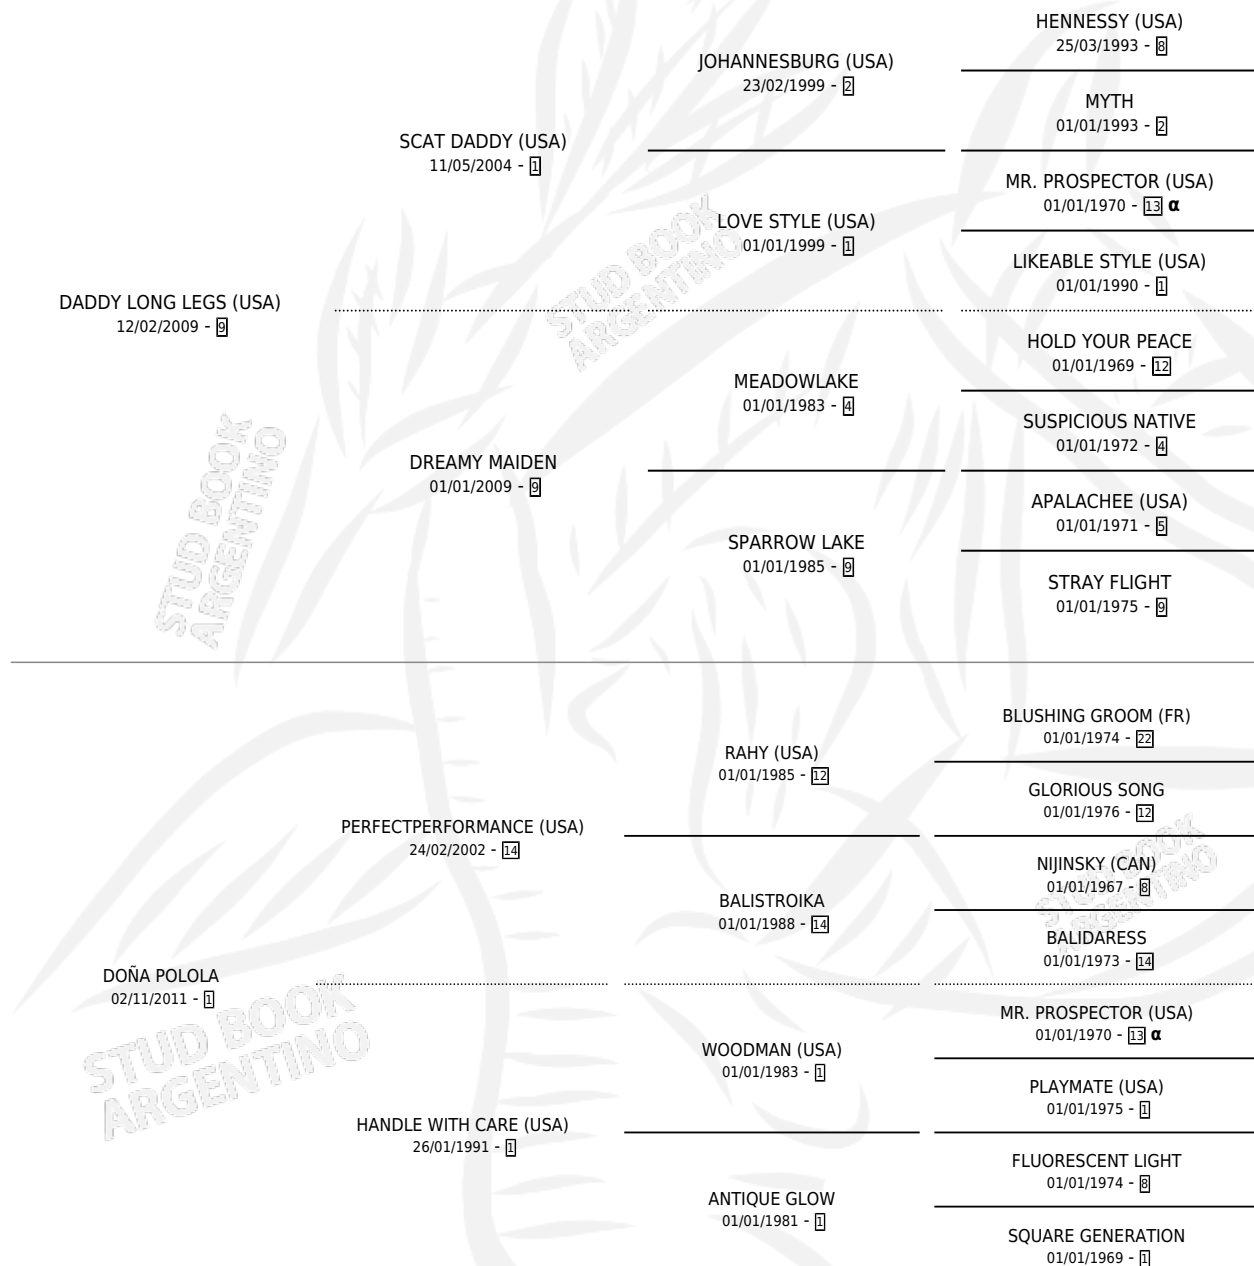

DON LOBBY

por **DADDY LONG LEGS (USA)** y **DOÑA POLOLA** por
PERFECTPERFORMANCE (USA)

Argentina · Macho · Alazan · SP · 24/08/2020
Familia 1-c · Volumen 44

ESTADO

TIPIFICACIÓN SANGUÍNEA	X
TIPIFICACIÓN POR ADN	✓
PASAPORTE	✓
IDENTIFICACIÓN POR MICROCHIP	✓
REPRODUCTOR	X

Lugar de nacimiento: San Benito
Criador: San Benito

PEDIGREE

INBREEDING : α

CAMPAÑA

Solo carreras oficiales de Argentina

POR EDAD

EDAD	CC	1°	2°	3°	4°	5°	NP	CLC	CLG	CLCG1	CLGG1	IMPORTE	GANANCIA / CC
2 AÑOS	4	0	0	1	1	0	2	0	0	0	0	\$420,000	\$105,000
3 AÑOS	6	2	0	0	0	0	4	2	0	0	0	\$3,400,000	\$566,667
4 AÑOS	3	0	0	0	0	0	3	0	0	0	0	\$203,100	\$67,700
TOTALES	13	2	0	1	1	0	9	2	0	0	0	\$4,023,100	\$309,469
%		15.4%	0.0%	7.7%	7.7%	0.0%	69.2%	15.4%	0.0%	0.0%	0.0%		

Ganador de 2 carreras en San Isidro - \$4,023,100, a los 3 años.

POR DISTANCIA

HIPODROMO	CC	1°	2°	3°	4°	5°	NP	CLC	CLG	CLCG1	CLGG1	IMPORTE
LA PLATA	1	0	0	0	0	0	1	0	0	0	0	\$203,100
2000 MTS	1	0	0	0	0	0	1	0	0	0	0	\$203,100
SAN ISIDRO	11	2	0	1	1	0	7	2	0	0	0	\$3,820,000
1600 MTS	5	1	0	1	1	0	2	0	0	0	0	\$1,820,000
2000 MTS	3	1	0	0	0	0	2	1	0	0	0	\$2,000,000
1800 MTS	1	0	0	0	0	0	1	1	0	0	0	\$0
1400 MTS	2	0	0	0	0	0	2	0	0	0	0	\$0
PALERMO	1	0	0	0	0	0	1	0	0	0	0	\$0
1800 MTS	1	0	0	0	0	0	1	0	0	0	0	\$0