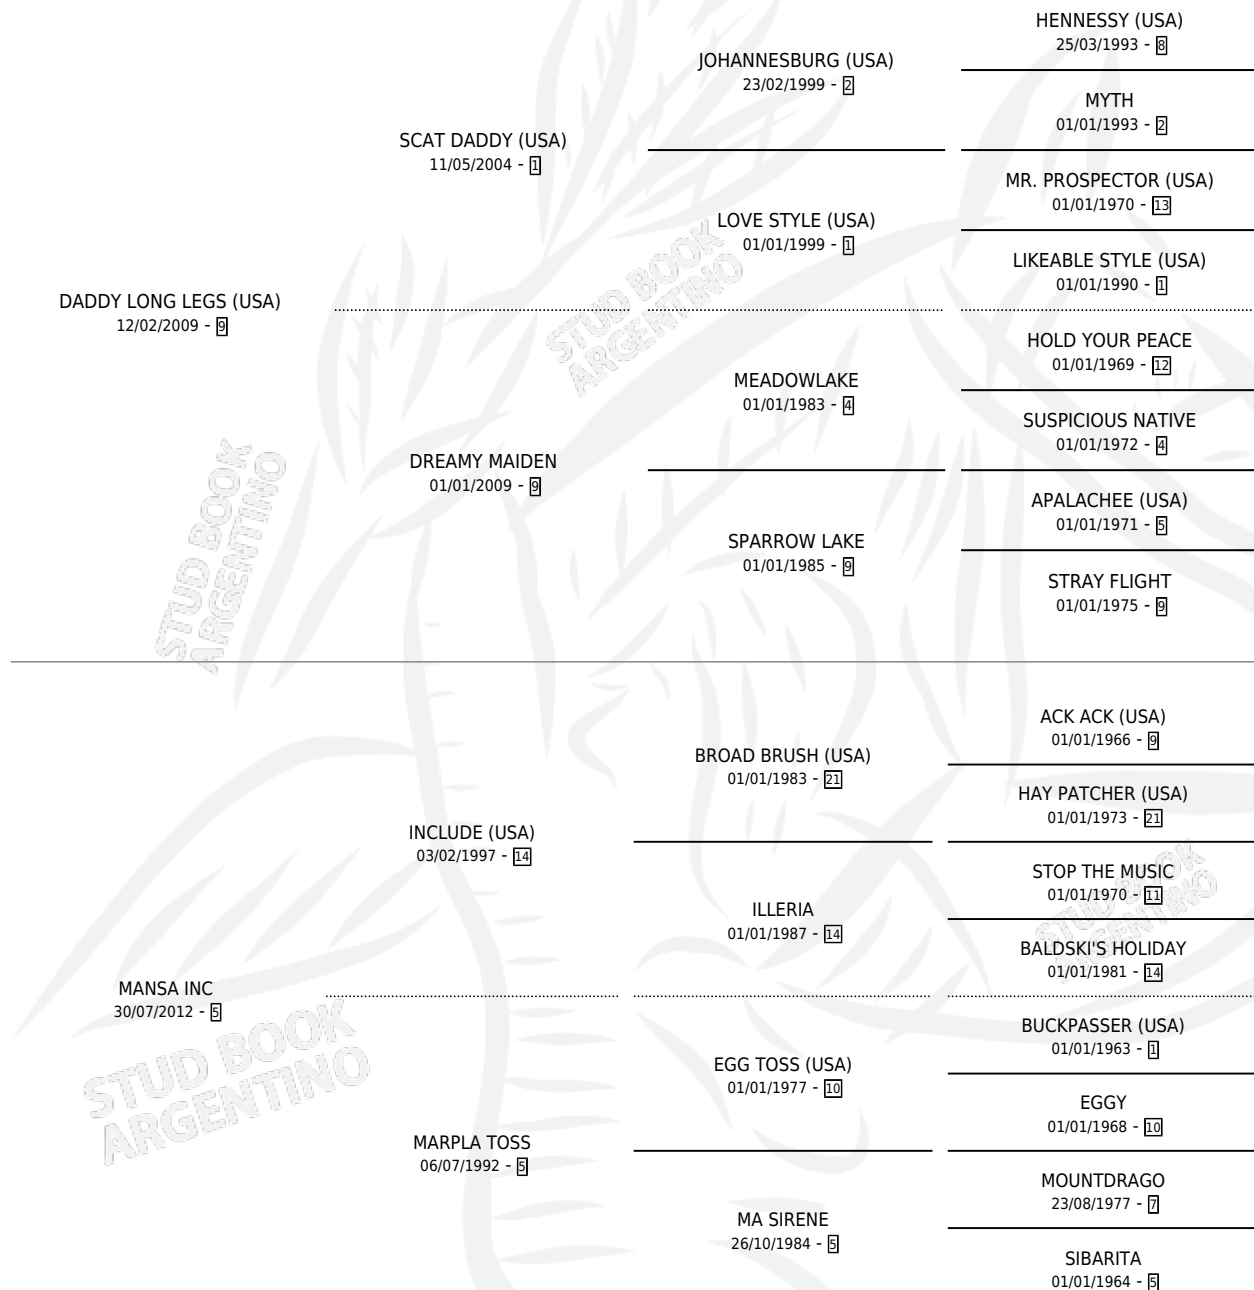

DOÑA MAGMA

por **DADDY LONG LEGS (USA)** y **MANSA INC** por **INCLUDE (USA)**

Argentina · Hembra · Alazan · SP · 23/08/2020
Familia 5-g · Volumen 44

ESTADO

TIPIFICACIÓN SANGUÍNEA	X
TIPIFICACIÓN POR ADN	✓
PASAPORTE	✓
IDENTIFICACIÓN POR MICROCHIP	✓
REPRODUCTOR	✓

Lugar de nacimiento: San Benito

Criador: San Benito

PEDIGREE

CAMPAÑA

Solo carreras oficiales de Argentina

POR EDAD

EDAD	CC	1°	2°	3°	4°	5°	NP	CLC	CLG	CLCG1	CLGG1	IMPORTE	GANANCIA / CC
2 AÑOS	4	0	1	1	1	1	0	0	0	0	0	\$820,000	\$205,000
3 AÑOS	5	2	1	1	1	0	0	4	1	0	0	\$4,929,450	\$985,890
4 AÑOS	2	0	1	0	0	0	1	0	0	0	0	\$1,522,500	\$761,250
TOTALES	11	2	3	2	2	1	1	4	1	0	0	\$7,271,950	\$661,086
%		18.2%	27.3%	18.2%	18.2%	9.1%	9.1%	36.4%	25.0%	0.0%	0.0%		

Ganadora de 2 carreras en San Isidro - \$7,271,950, a los 3 años, incluso Clasico Empiric, 2da Clasico Bayakoa **[L]**, 3ra Clasico Lucio Taborda **[G3]**, 4ta Clasico Melgarejo **[L]**.

POR DISTANCIA

HIPODROMO	CC	1°	2°	3°	4°	5°	NP	CLC	CLG	CLCG1	CLGG1	IMPORTE
PALERMO	1	0	1	0	0	0	0	0	0	0	0	\$1,522,500
1400 MTS	1	0	1	0	0	0	0	0	0	0	0	\$1,522,500
SAN ISIDRO	9	2	2	1	2	1	1	2	0	0	0	\$5,309,000
1400 MTS	8	2	2	1	1	1	1	2	0	0	0	\$5,169,000
1600 MTS	1	0	0	0	1	0	0	0	0	0	0	\$140,000
LA PLATA	1	0	0	1	0	0	0	1	0	0	0	\$440,450
1400 MTS	1	0	0	1	0	0	0	1	0	0	0	\$440,450