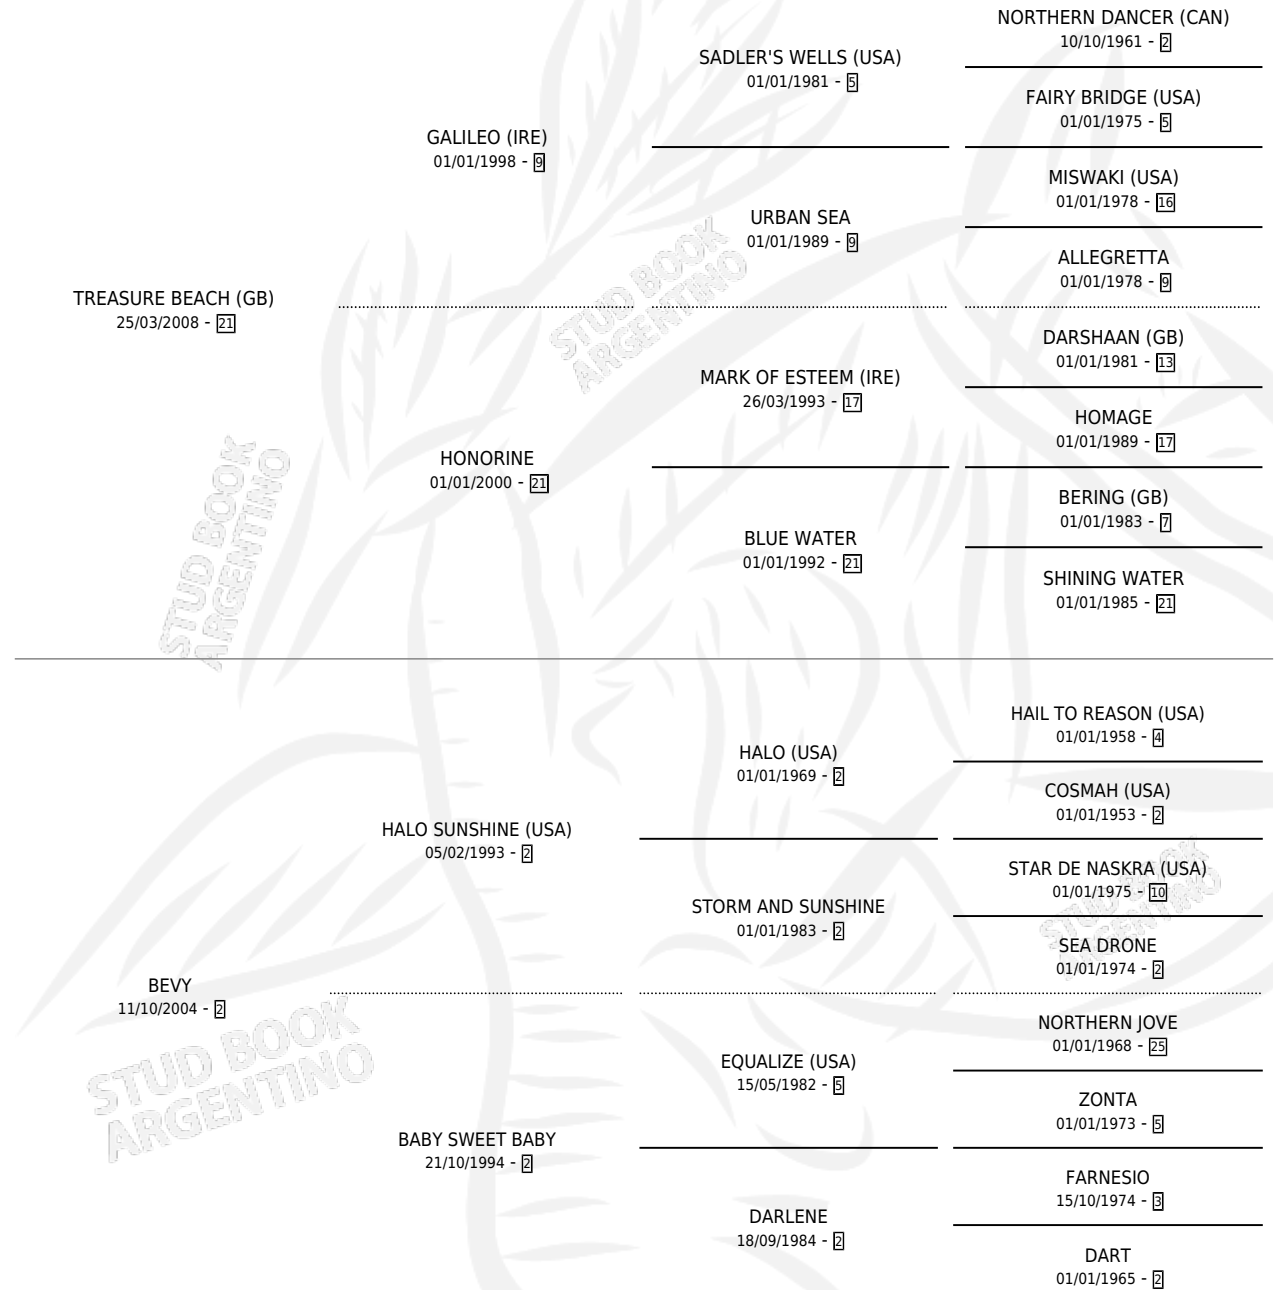

BIANCU BEACH

por **TREASURE BEACH (GB)** y **BEVY** por **HALO SUNSHINE (USA)**

Argentina · Hembra · Zaino · SP · 09/09/2020
Familia 2-u · Volumen 44

ESTADO

TIPIFICACIÓN SANGUÍNEA	X
TIPIFICACIÓN POR ADN	✓
PASAPORTE	✓
IDENTIFICACIÓN POR MICROCHIP	✓
REPRODUCTOR	X

Lugar de nacimiento: Cortines
Criador: Haras Aitue

PEDIGREE

CAMPAÑA

Solo carreras oficiales de Argentina

POR EDAD

EDAD	CC	1°	2°	3°	4°	5°	NP	CLC	CLG	CLCG1	CLGG1	IMPORTE	GANANCIA / CC
2 AÑOS	3	0	0	0	0	0	3	0	0	0	0	\$108,900	\$36,300
3 AÑOS	10	1	1	1	1	3	3	0	0	0	0	\$2,648,137	\$264,814
4 AÑOS	5	0	0	0	1	1	3	1	0	0	0	\$494,000	\$98,800
5 AÑOS	9	0	3	0	1	0	5	0	0	0	0	\$4,404,800	\$489,422
TOTALES	27	1	4	1	3	4	14	1	0	0	0	\$7,655,837	\$283,550
%		3.7%	14.8%	3.7%	11.1%	14.8%	51.9%	3.7%	0.0%	0.0%	0.0%		