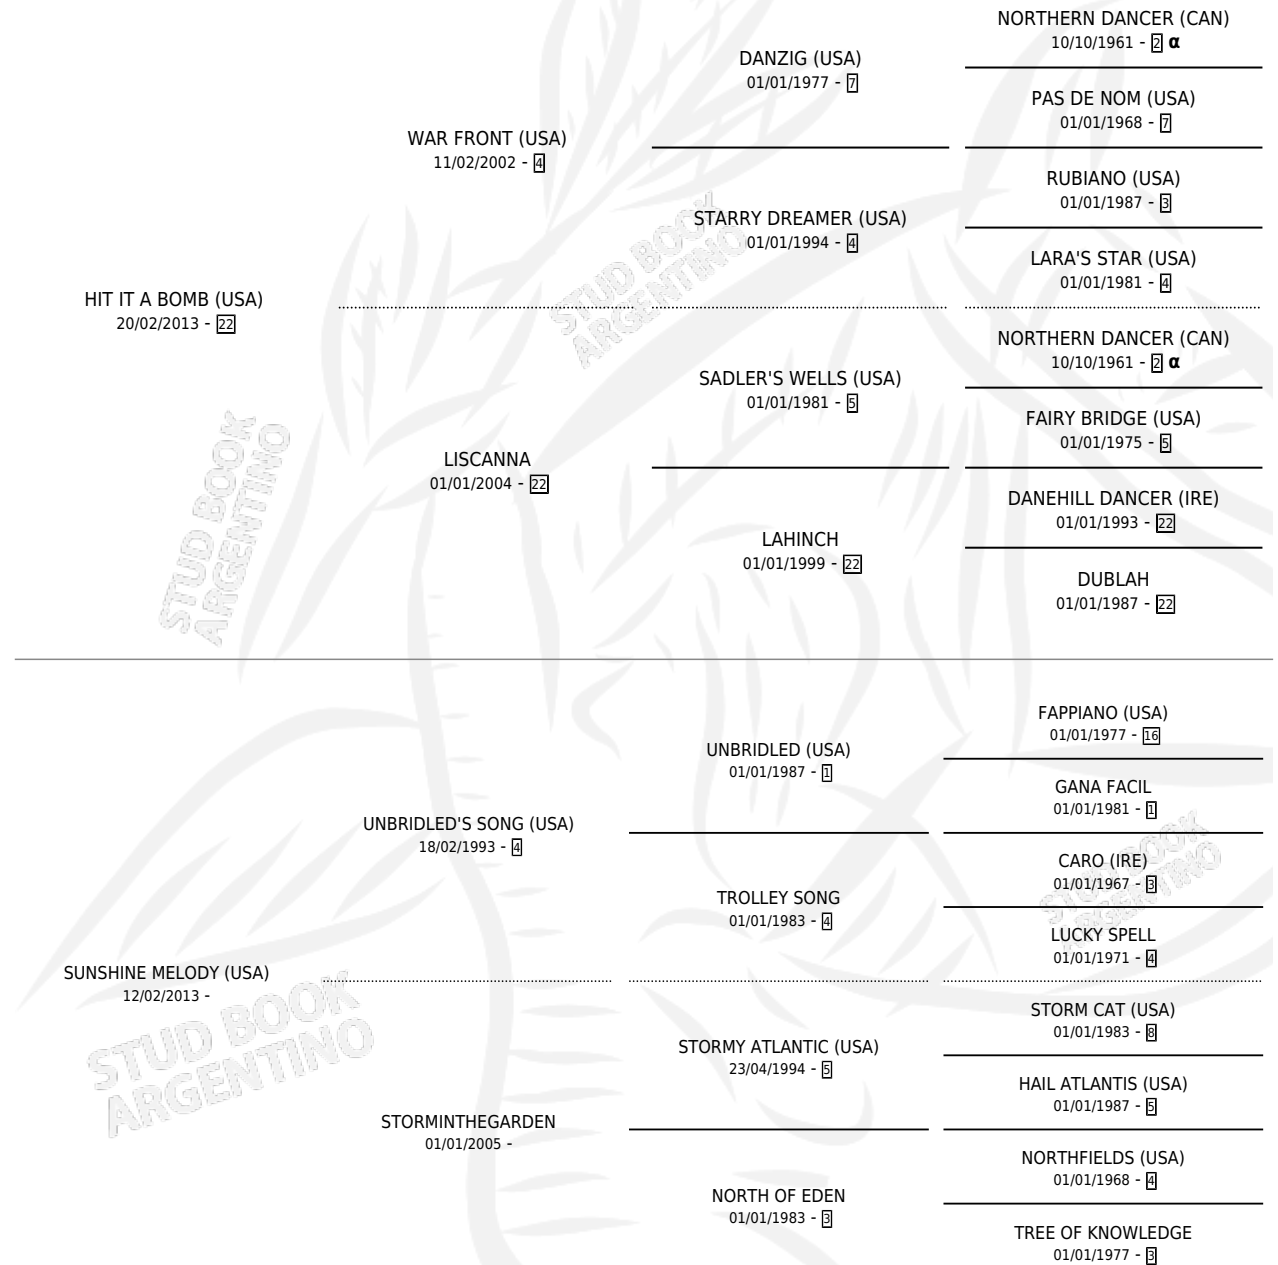

HIT MELODY

por HIT IT A BOMB (USA) y SUNSHINE MELODY (USA) por UNBRIDLED'S SONG (USA)

Argentina · Hembra · Zaino · SP · 18/07/2020
Familia · Volumen 44

ESTADO

TIPIFICACIÓN SANGUÍNEA	X
TIPIFICACIÓN POR ADN	✓
PASAPORTE	✓
IDENTIFICACIÓN POR MICROCHIP	✓
REPRODUCTOR	✓

Lugar de nacimiento: Firmamento

Criador: Firmamento

PEDIGREE

INBREEDING : α

EXPORTACIÓN / IMPORTACIÓN

FECHA	MOVIMIENTO	PAÍS
24/04/2026	EXPORTADO	URUGUAY

~

CAMPAÑA