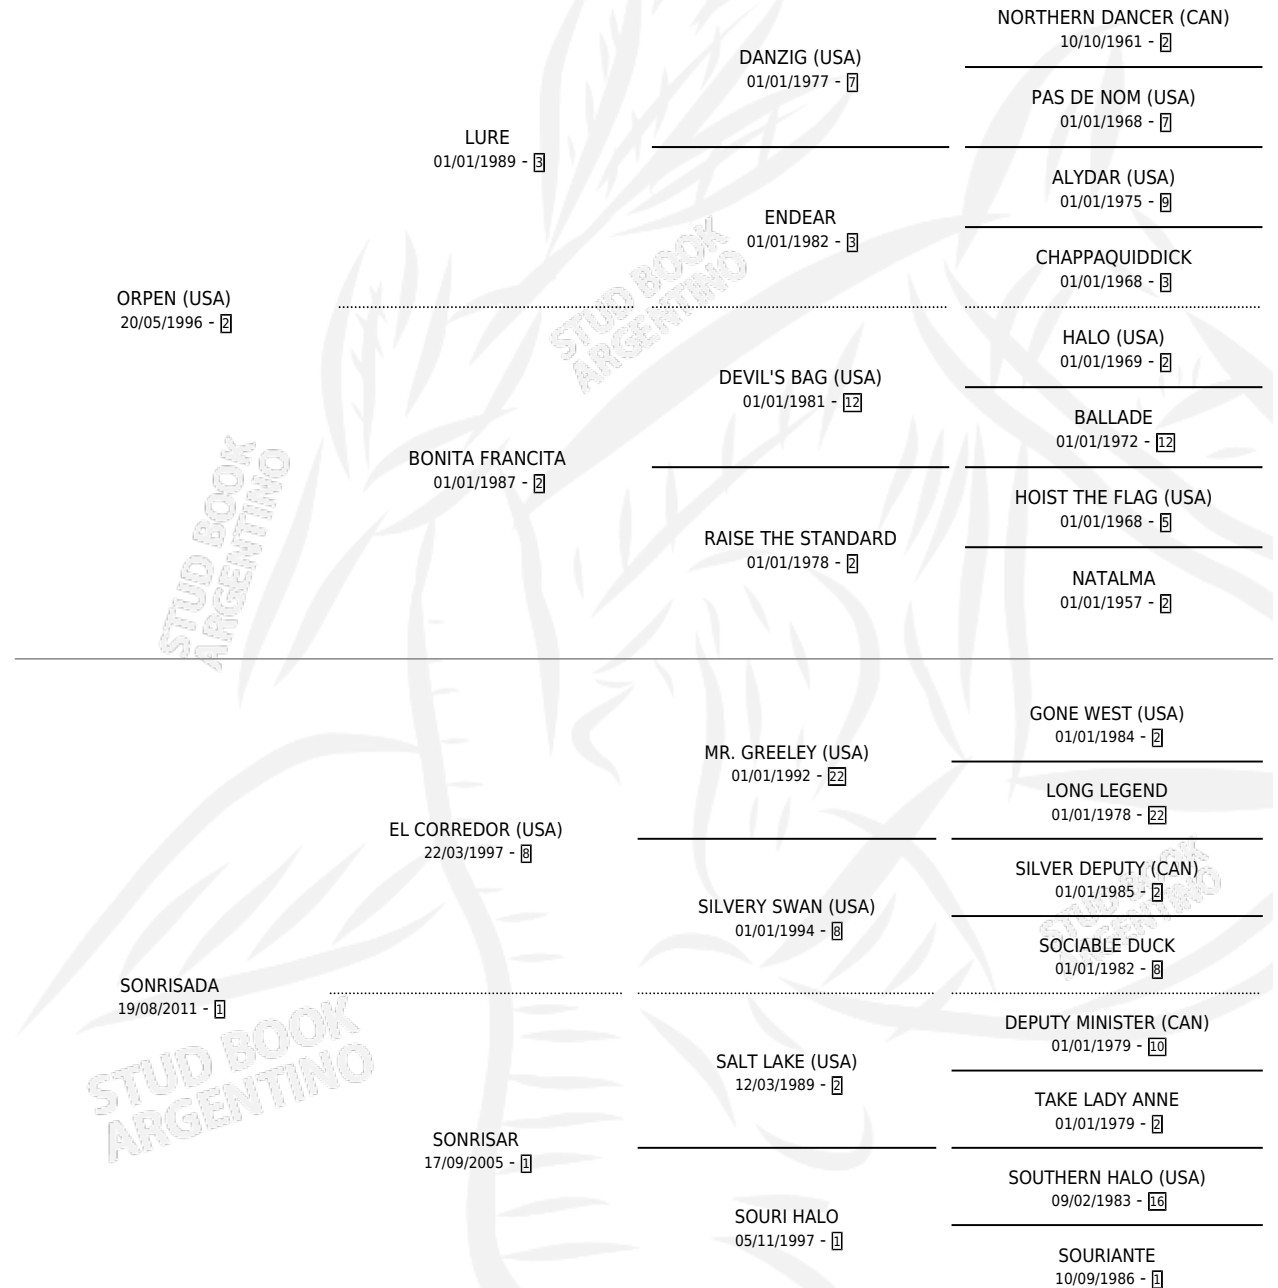

STAY

por **ORPEN (USA)** y **SONRISADA** por **EL CORREDOR (USA)**

Argentina · Hembra · Zaino · SP · 28/07/2020
Familia 1-o · Volumen 44

ESTADO

TIPIFICACIÓN SANGUÍNEA	X
TIPIFICACIÓN POR ADN	✓
PASAPORTE	✓
IDENTIFICACIÓN POR MICROCHIP	✓
REPRODUCTOR	✓

Lugar de nacimiento: La Manija

Criador: La Manija

PEDIGREE

CAMPAÑA

Solo carreras oficiales de Argentina

POR EDAD

EDAD	CC	1°	2°	3°	4°	5°	NP	CLC	CLG	CLCG1	CLGG1	IMPORTE	GANANCIA / CC
2 AÑOS	2	1	0	0	0	0	1	0	0	0	0	\$1,050,000	\$525,000
3 AÑOS	4	0	0	1	1	0	2	1	0	0	0	\$464,810	\$116,203
4 AÑOS	3	0	0	0	1	0	2	0	0	0	0	\$390,000	\$130,000
TOTALES	9	1	0	1	2	0	5	1	0	0	0	\$1,904,810	\$211,646
%		11.1%	0.0%	11.1%	22.2%	0.0%	55.6%	11.1%	0.0%	0.0%	0.0%		