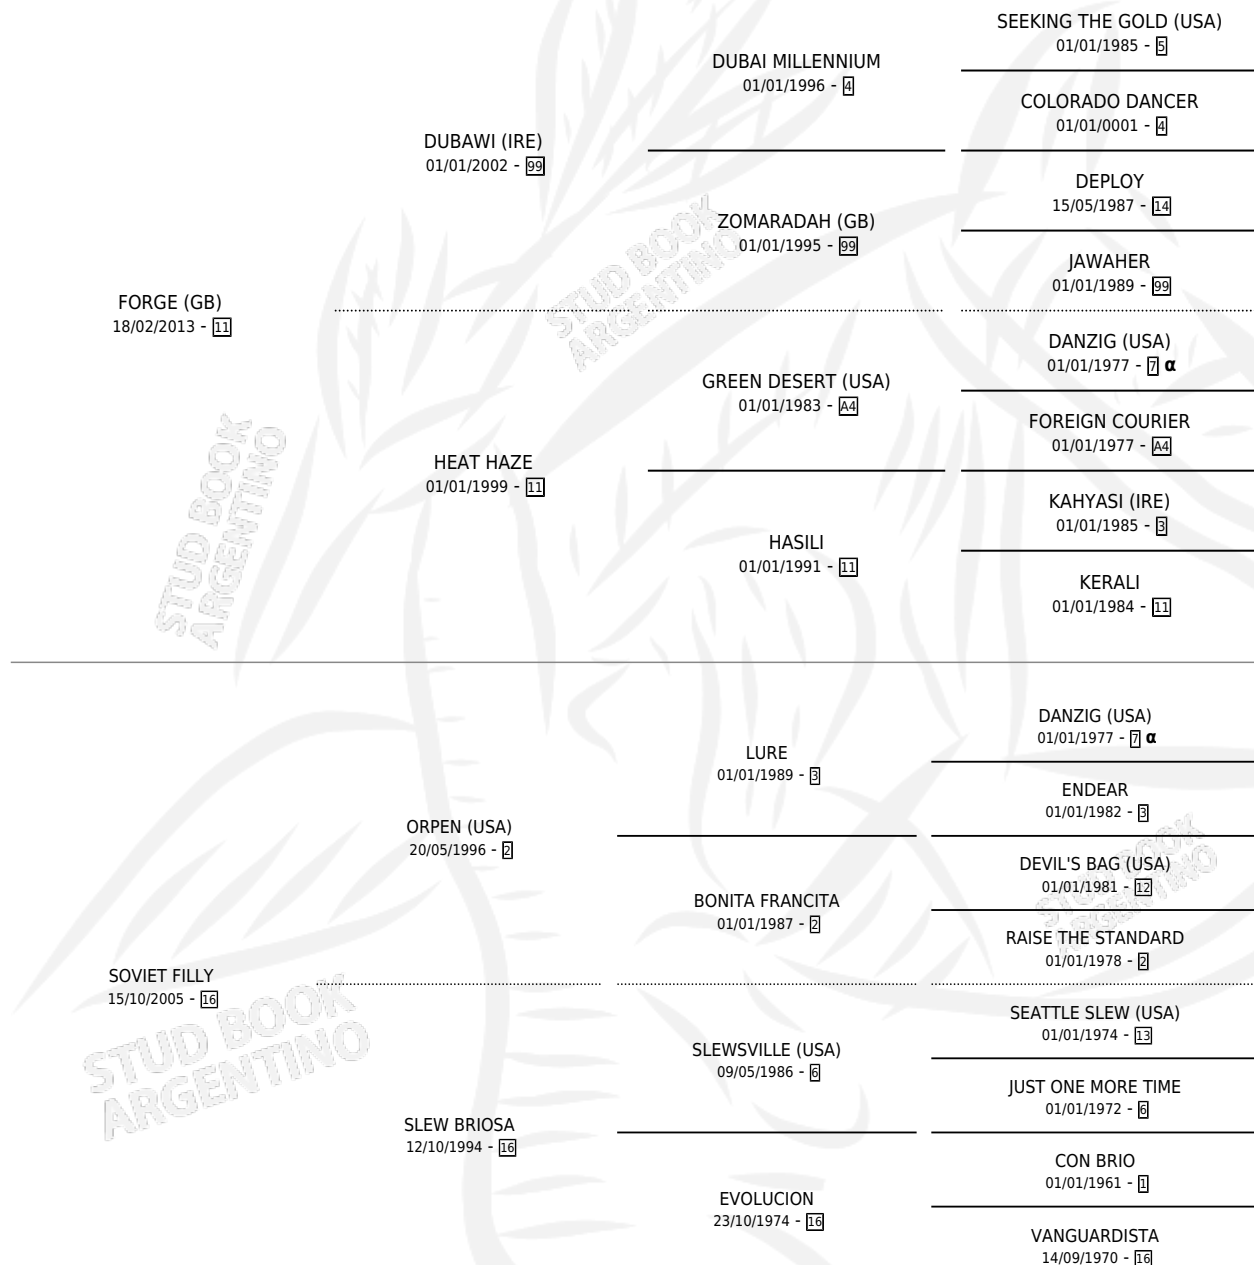

SOVIET FLAG

por **FORGE (GB)** y **SOVIET FILLY** por **ORPEN (USA)**

Argentina · Hembra · Zaino Negro · SP · 06/08/2020
Familia 16-f · Volumen 44

ESTADO

TIPIFICACIÓN SANGUÍNEA	X
TIPIFICACIÓN POR ADN	✓
PASAPORTE	✓
IDENTIFICACIÓN POR MICROCHIP	✓
REPRODUCTOR	✓

Lugar de nacimiento: Carampangue

Criador: Carampangue

~

HIJOS

	MACHOS	HEMBRAS
1 NACIERON	1	0
SIN ACTUACIONES		

PEDIGREE

INBREEDING : α

S

mientos 1 / Efectividad 50.00%

PADRILLO	PRODUCTO	CRIADOR	1ER SERVICIO	ÚLTIMO SERVICIO
COSMIC TRIGGER	∅		24/10/2025	24/10/2025
SEÑOR CANDY (USA)	STOP DEBIT (M Z, 29/09/2025)	GOYANES MARCELO DANIEL	23/09/2024	23/09/2024