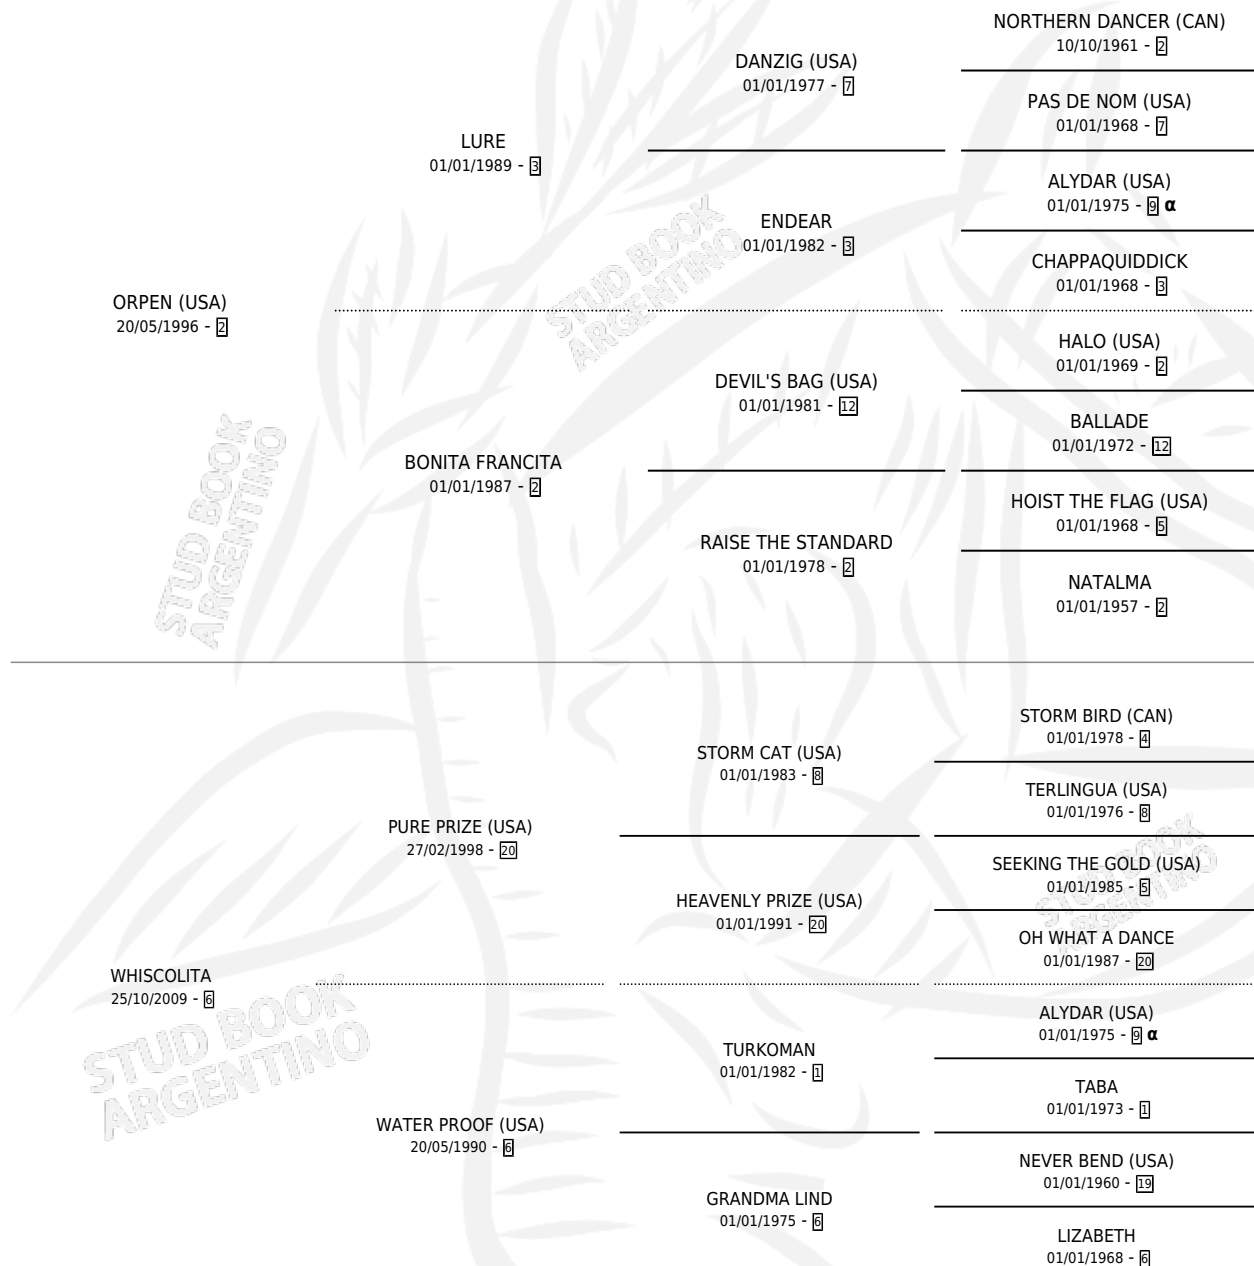

WHISKY CHOICE

por ORPEN (USA) y WHISCOLITA por PURE PRIZE (USA)

Argentina · Hembra · Zaino Colorado · SP · 16/07/2020
Familia 6-d · Volumen 44

ESTADO

TIPIFICACIÓN SANGUÍNEA	X
TIPIFICACIÓN POR ADN	✓
PASAPORTE	✓
IDENTIFICACIÓN POR MICROCHIP	✓
REPRODUCTOR	X

Lugar de nacimiento: Carampangue

Criador: Carampangue

PEDIGREE

INBREEDING : α

CAMPAÑA

Solo carreras oficiales de Argentina

POR EDAD

EDAD	CC	1°	2°	3°	4°	5°	NP	CLC	CLG	CLCG1	CLGG1	IMPORTE	GANANCIA / CC
2 AÑOS	3	1	1	0	0	0	1	1	0	0	0	\$1,200,000	\$400,000
3 AÑOS	5	1	1	0	1	0	2	0	0	0	0	\$2,474,430	\$494,886
4 AÑOS	3	0	0	0	0	0	3	0	0	0	0	\$0	\$0
5 AÑOS	7	0	0	3	2	1	1	0	0	0	0	\$2,811,000	\$401,571
TOTALES	18	2	2	3	3	1	7	1	0	0	0	\$6,485,430	\$360,302
%		11.1%	11.1%	16.7%	16.7%	5.6%	38.9%	5.6%	0.0%	0.0%	0.0%		

Ganadora de 2 carreras en Palermo y La Plata - \$6,485,430, a los 2 y 3 años.

POR DISTANCIA

HIPODROMO	CC	1°	2°	3°	4°	5°	NP	CLC	CLG	CLCG1	CLGG1	IMPORTE
SAN ISIDRO	5	0	1	0	0	1	3	0	0	0	0	\$595,750
1100 MTS	1	0	0	0	0	1	0	0	0	0	0	\$146,000
1200 MTS	3	0	0	0	0	0	3	0	0	0	0	\$0
1400 MTS	1	0	1	0	0	0	0	0	0	0	0	\$449,750
PALERMO	7	1	0	3	2	0	1	0	0	0	0	\$4,315,000
1200 MTS	6	1	0	3	2	0	0	0	0	0	0	\$4,165,000
1400 MTS	1	0	0	0	0	0	1	0	0	0	0	\$150,000
LA PLATA	6	1	1	0	1	0	3	1	0	0	0	\$1,574,680
1200 MTS	1	0	0	0	0	0	1	0	0	0	0	\$123,000
1100 MTS	2	1	0	0	0	0	1	0	0	0	0	\$955,504
1000 MTS	2	0	1	0	1	0	0	0	0	0	0	\$496,176
1400 MTS	1	0	0	0	0	0	1	1	0	0	0	\$0