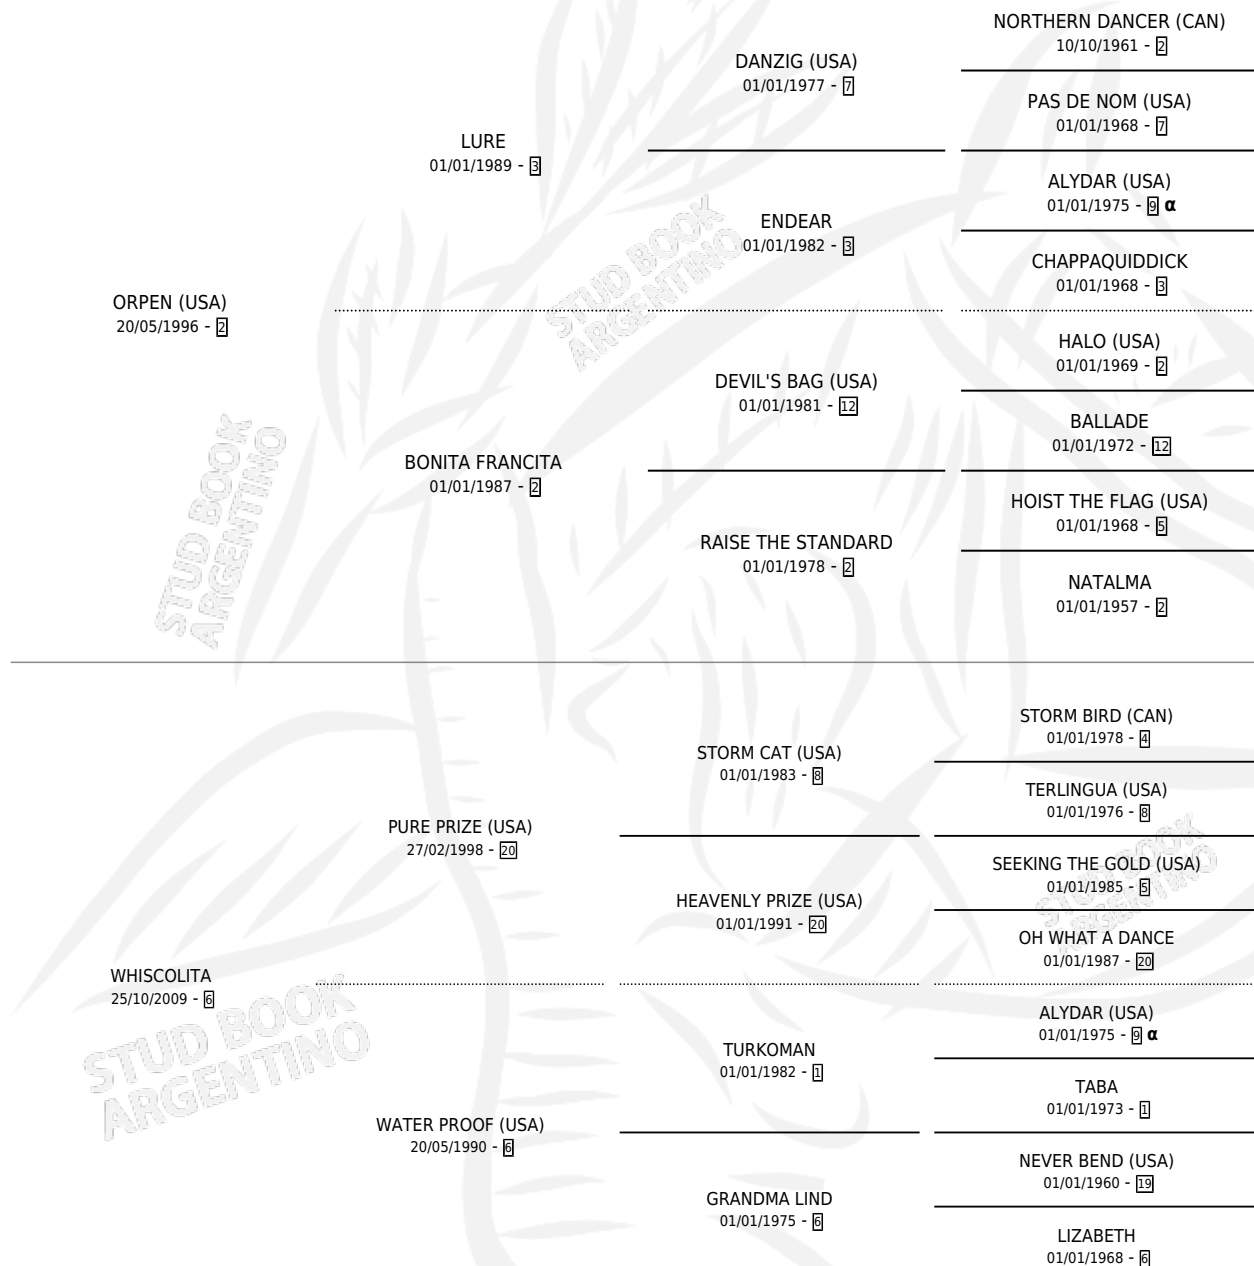

# WHISKY CHOICE

por **ORPEN (USA)** y **WHISCOLITA** por **PURE PRIZE (USA)**

Argentina · Hembra · Zaino Colorado · SP · 16/07/2020  
Familia 6-d · Volumen 44

## ESTADO

TIPIFICACIÓN SANGUÍNEA	X
TIPIFICACIÓN POR ADN	✓
PASAPORTE	✓
IDENTIFICACIÓN POR MICROCHIP	✓
REPRODUCTOR	X

**Lugar de nacimiento:** Carampangue

**Criador:** Carampangue

## PEDIGREE

INBREEDING :  $\alpha$