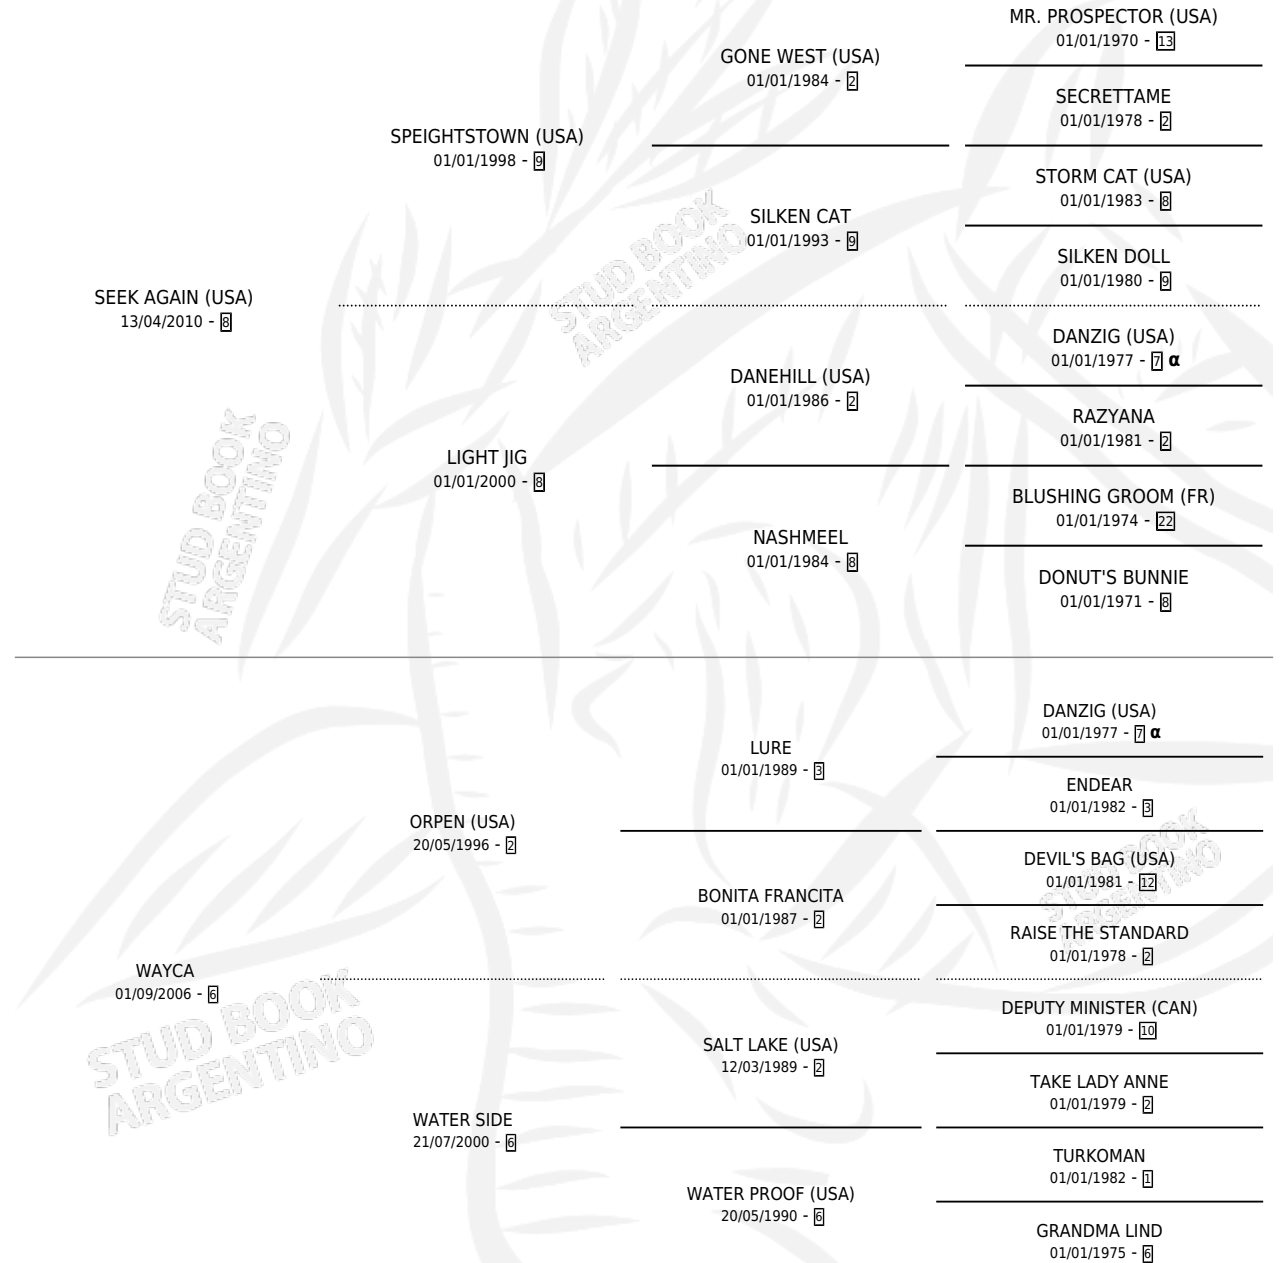

WHISKY LABEL

por **SEEK AGAIN (USA)** y **WAYCA** por **ORPEN (USA)**

Argentina · Macho · Zaino · SP · 18/07/2020
Familia 6-d · Volumen 44

ESTADO

TIPIFICACIÓN SANGUÍNEA	X
TIPIFICACIÓN POR ADN	✓
PASAPORTE	✓
IDENTIFICACIÓN POR MICROCHIP	✓
REPRODUCTOR	X

Lugar de nacimiento: Carampangue

Criador: Carampangue

PEDIGREE

INBREEDING : α

CAMPAÑA

Solo carreras oficiales de Argentina

POR EDAD

EDAD	CC	1°	2°	3°	4°	5°	NP	CLC	CLG	CLCG1	CLGG1	IMPORTE	GANANCIA / CC
4 AÑOS	7	1	3	1	1	1	0	0	0	0	0	\$5,507,000	\$786,714
5 AÑOS	2	1	0	0	0	0	1	0	0	0	0	\$2,173,000	\$1,086,500
TOTALES	9	2	3	1	1	1	1	0	0	0	0	\$7,680,000	\$853,333
%		22.2%	33.3%	11.1%	11.1%	11.1%	11.1%	0.0%	0.0%	0.0%	0.0%		

Ganador de 2 carreras en La Plata - \$7,680,000, a los 4 y 5 años.

POR DISTANCIA

HIPODROMO	CC	1°	2°	3°	4°	5°	NP	CLC	CLG	CLCG1	CLGG1	IMPORTE
LA PLATA	7	2	3	0	0	1	1	0	0	0	0	\$7,074,000
1200 MTS	4	1	2	0	0	0	1	0	0	0	0	\$4,007,000
1100 MTS	3	1	1	0	0	1	0	0	0	0	0	\$3,067,000
SAN ISIDRO	2	0	0	1	1	0	0	0	0	0	0	\$606,000
1200 MTS	1	0	0	1	0	0	0	0	0	0	0	\$376,000
1100 MTS	1	0	0	0	1	0	0	0	0	0	0	\$230,000