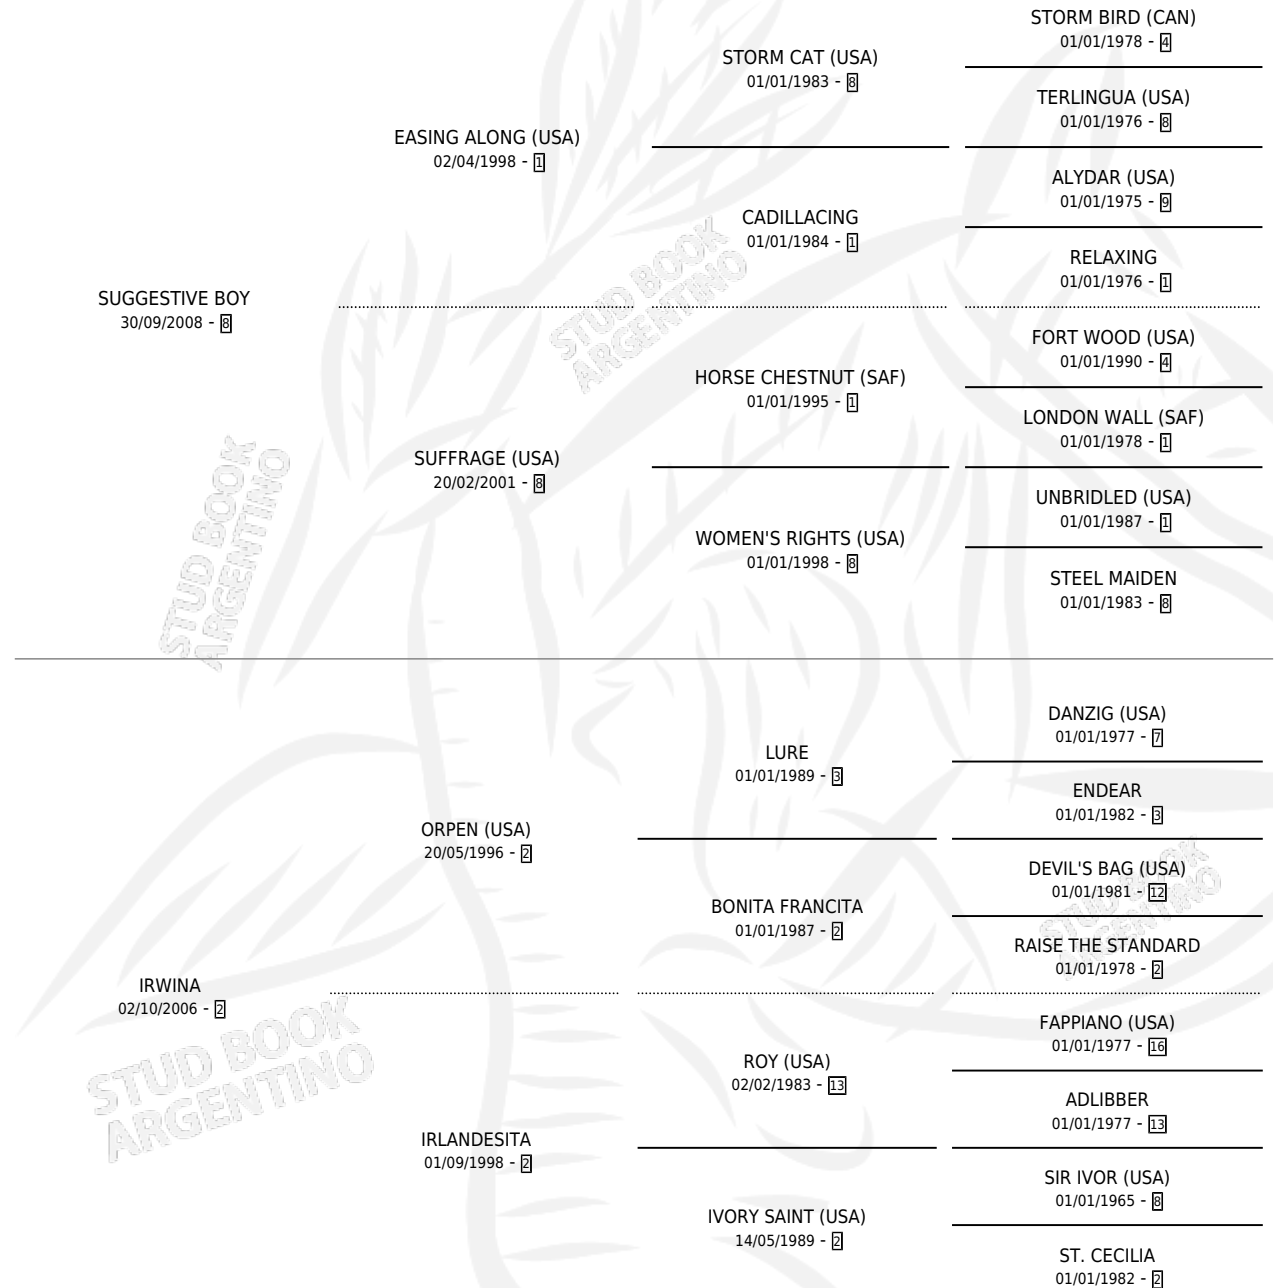

ISOLATION

por **SUGGESTIVE BOY** y **IRWINA** por **ORPEN (USA)**

Argentina · Hembra · Zaino · SP · 10/08/2020
Familia 2-f · Volumen 44

ESTADO

TIPIFICACIÓN SANGUÍNEA	X
TIPIFICACIÓN POR ADN	✓
PASAPORTE	✓
IDENTIFICACIÓN POR MICROCHIP	✓
REPRODUCTOR	X

Lugar de nacimiento: Carampangue

Criador: Carampangue

PEDIGREE

CAMPAÑA

Solo carreras oficiales de Argentina

POR EDAD

EDAD	CC	1°	2°	3°	4°	5°	NP	CLC	CLG	CLCG1	CLGG1	IMPORTE	GANANCIA / CC
3 AÑOS	5	1	0	0	2	0	2	0	0	0	0	\$2,631,000	\$526,200
4 AÑOS	11	2	3	1	2	1	2	3	0	0	0	\$17,167,000	\$1,560,636
5 AÑOS	6	1	1	1	0	1	2	0	0	0	0	\$6,987,500	\$1,164,583
TOTALES	22	4	4	2	4	2	6	3	0	0	0	\$26,785,500	\$1,217,523
%		18.2%	18.2%	9.1%	18.2%	9.1%	27.3%	13.6%	0.0%	0.0%	0.0%		