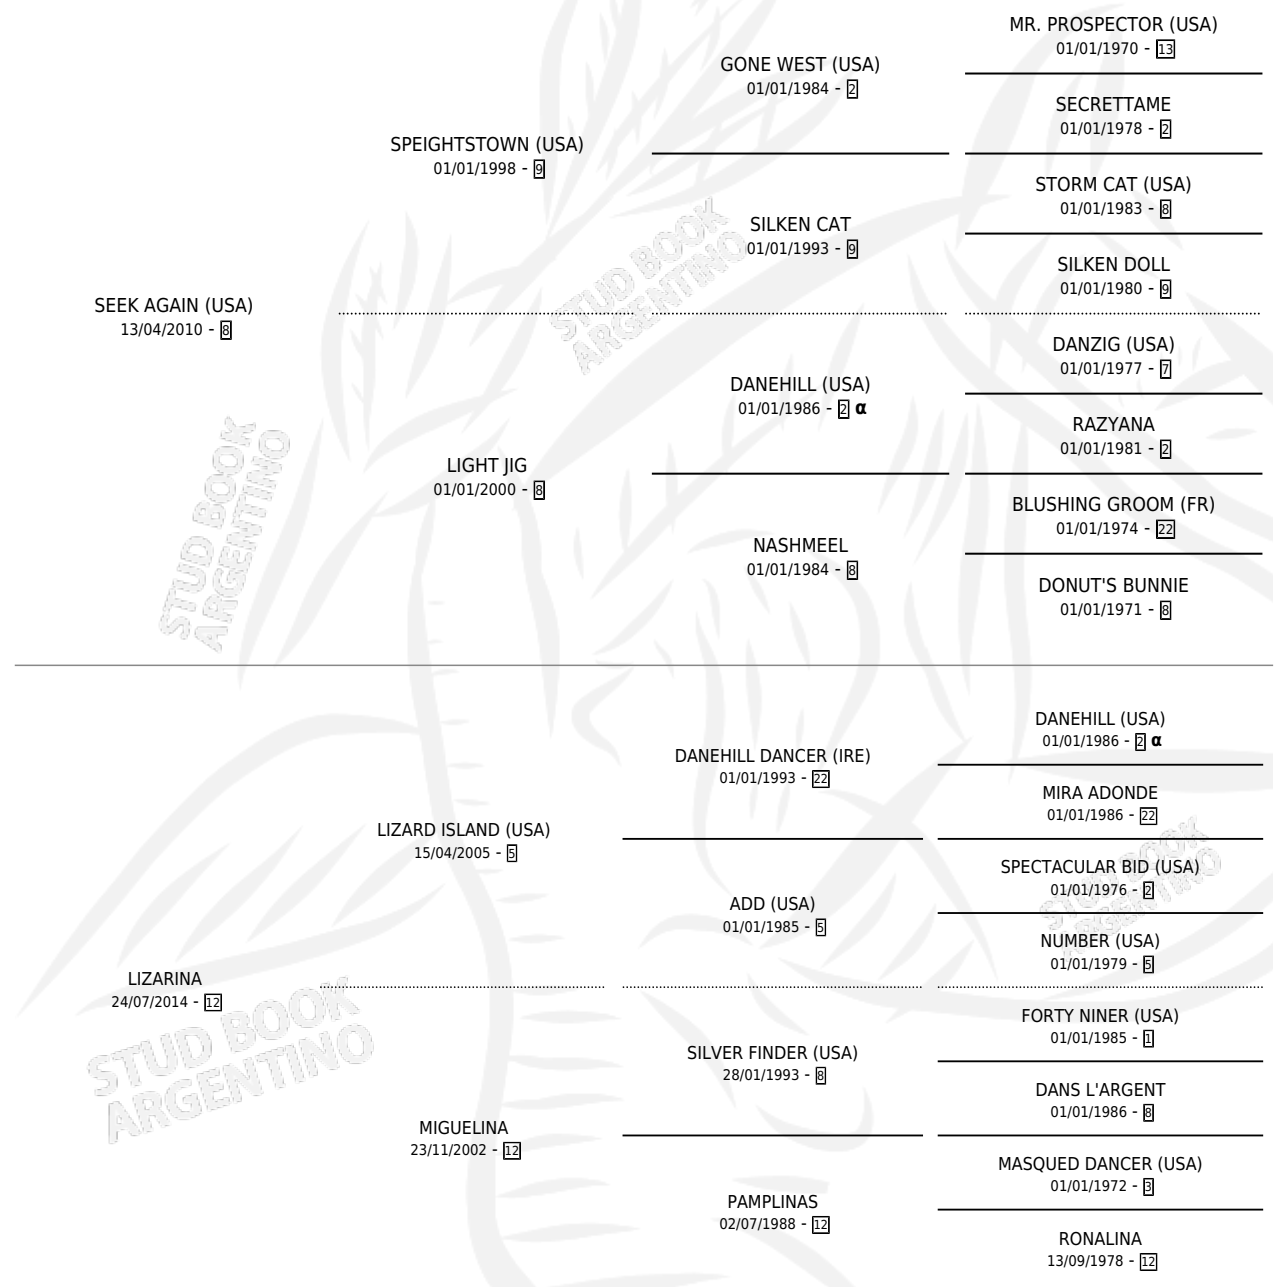

SEEKING MONEY

por **SEEK AGAIN (USA)** y **LIZARINA** por **LIZARD ISLAND (USA)**

Argentina · Hembra · Zaino · SP · 08/08/2020
Familia 12 · Volumen 44

ESTADO

TIPIFICACIÓN SANGUÍNEA	X
TIPIFICACIÓN POR ADN	✓
PASAPORTE	✓
IDENTIFICACIÓN POR MICROCHIP	✓
REPRODUCTOR	X

Lugar de nacimiento: Carampangue
Criador: Triñanes Gustavo Armando

PEDIGREE

INBREEDING : α

CAMPAÑA

Solo carreras oficiales de Argentina

POR EDAD

EDAD	CC	1°	2°	3°	4°	5°	NP	CLC	CLG	CLCG1	CLGG1	IMPORTE	GANANCIA / CC
3 AÑOS	3	1	0	1	0	1	0	0	0	0	0	\$1,246,500	\$415,500
4 AÑOS	10	1	3	3	1	1	1	0	0	0	0	\$6,602,000	\$660,200
5 AÑOS	3	0	0	0	0	1	2	0	0	0	0	\$392,500	\$130,833
TOTALES	16	2	3	4	1	3	3	0	0	0	0	\$8,241,000	\$515,063
%		12.5%	18.8%	25.0%	6.3%	18.8%	18.8%	0.0%	0.0%	0.0%	0.0%		

Ganadora de 2 carreras en Palermo - \$8,241,000, a los 3 y 4 años.

POR DISTANCIA

HIPODROMO	CC	1°	2°	3°	4°	5°	NP	CLC	CLG	CLCG1	CLGG1	IMPORTE
PALERMO	13	2	3	4	0	1	3	0	0	0	0	\$7,922,500
1200 MTS	9	2	1	2	0	1	3	0	0	0	0	\$5,237,500
1400 MTS	4	0	2	2	0	0	0	0	0	0	0	\$2,685,000
SAN ISIDRO	3	0	0	0	1	2	0	0	0	0	0	\$318,500
1200 MTS	1	0	0	0	0	1	0	0	0	0	0	\$100,000
1400 MTS	2	0	0	0	1	1	0	0	0	0	0	\$218,500