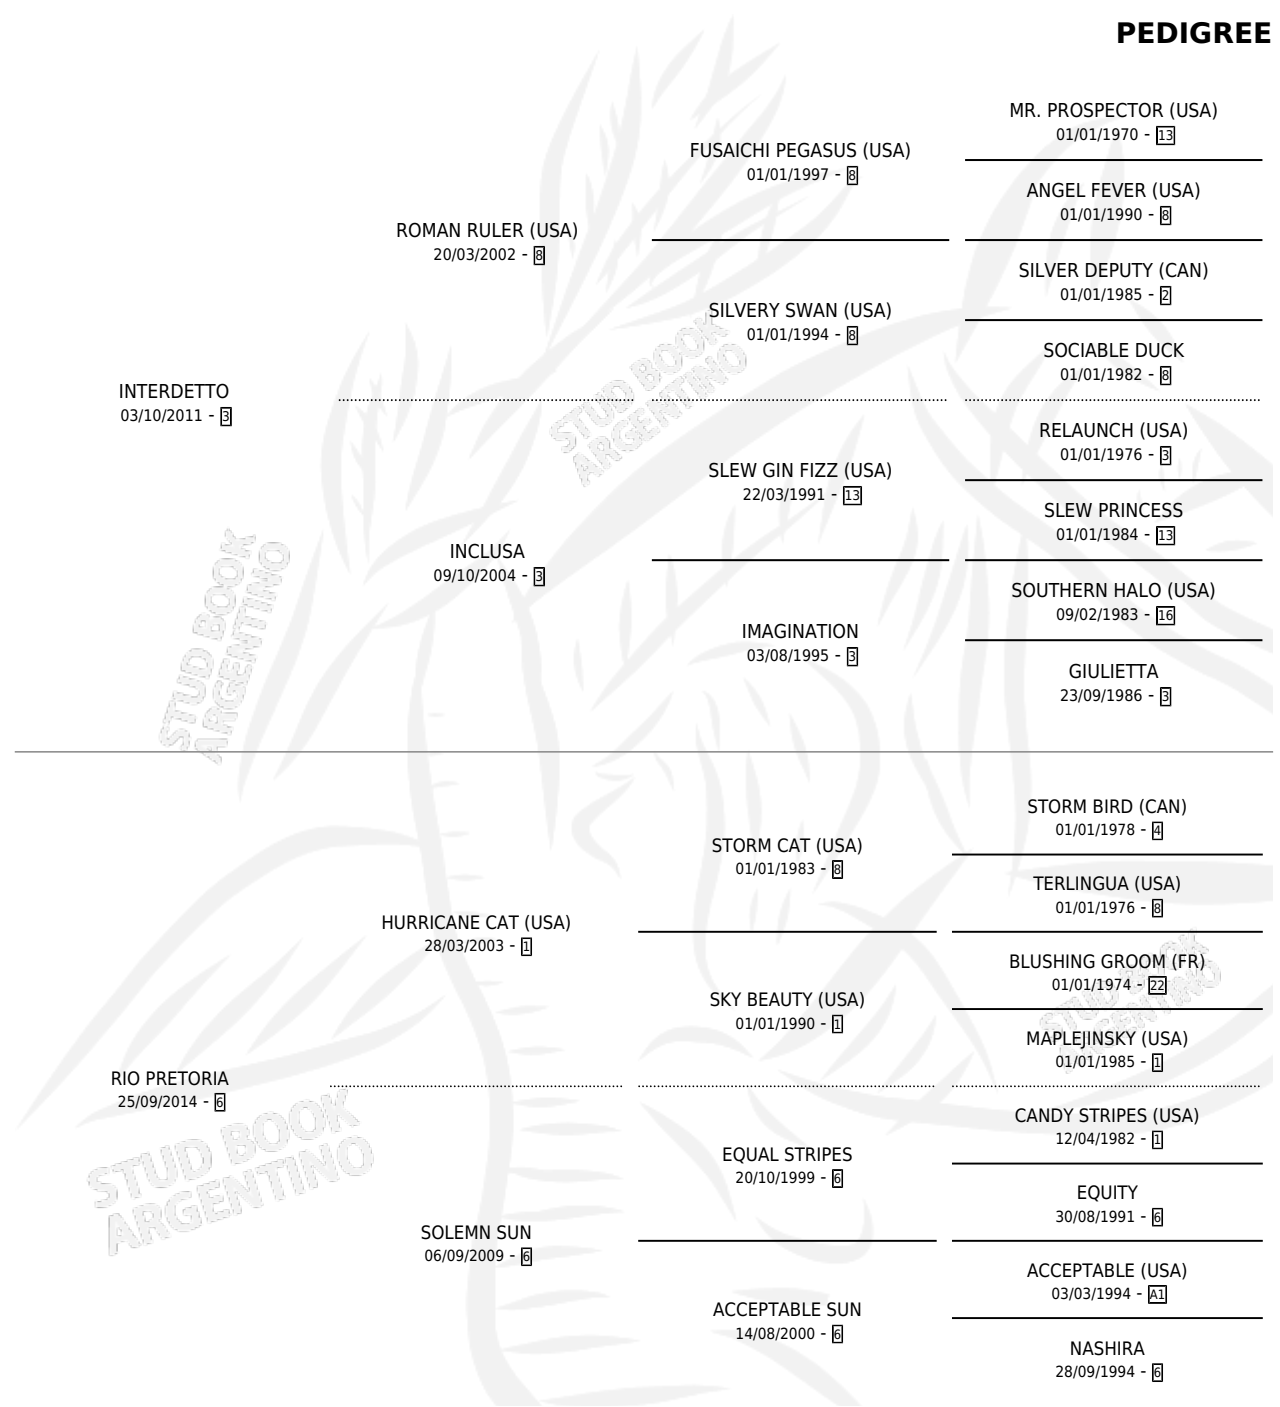

BRISBANNE RIVER

por INTERDETTO y RIO PRETORIA por HURRICANE CAT (USA)

Argentina · Macho · Zaino · SP · 02/08/2020
Familia 6-e · Volumen 44

ESTADO

TIPIFICACIÓN SANGUÍNEA	X
TIPIFICACIÓN POR ADN	X
PASAPORTE	X
IDENTIFICACIÓN POR MICROCHIP	X
REPRODUCTOR	X

Lugar de nacimiento: Loma Linda
Criador: Fraguas Francisco

PEDIGREE