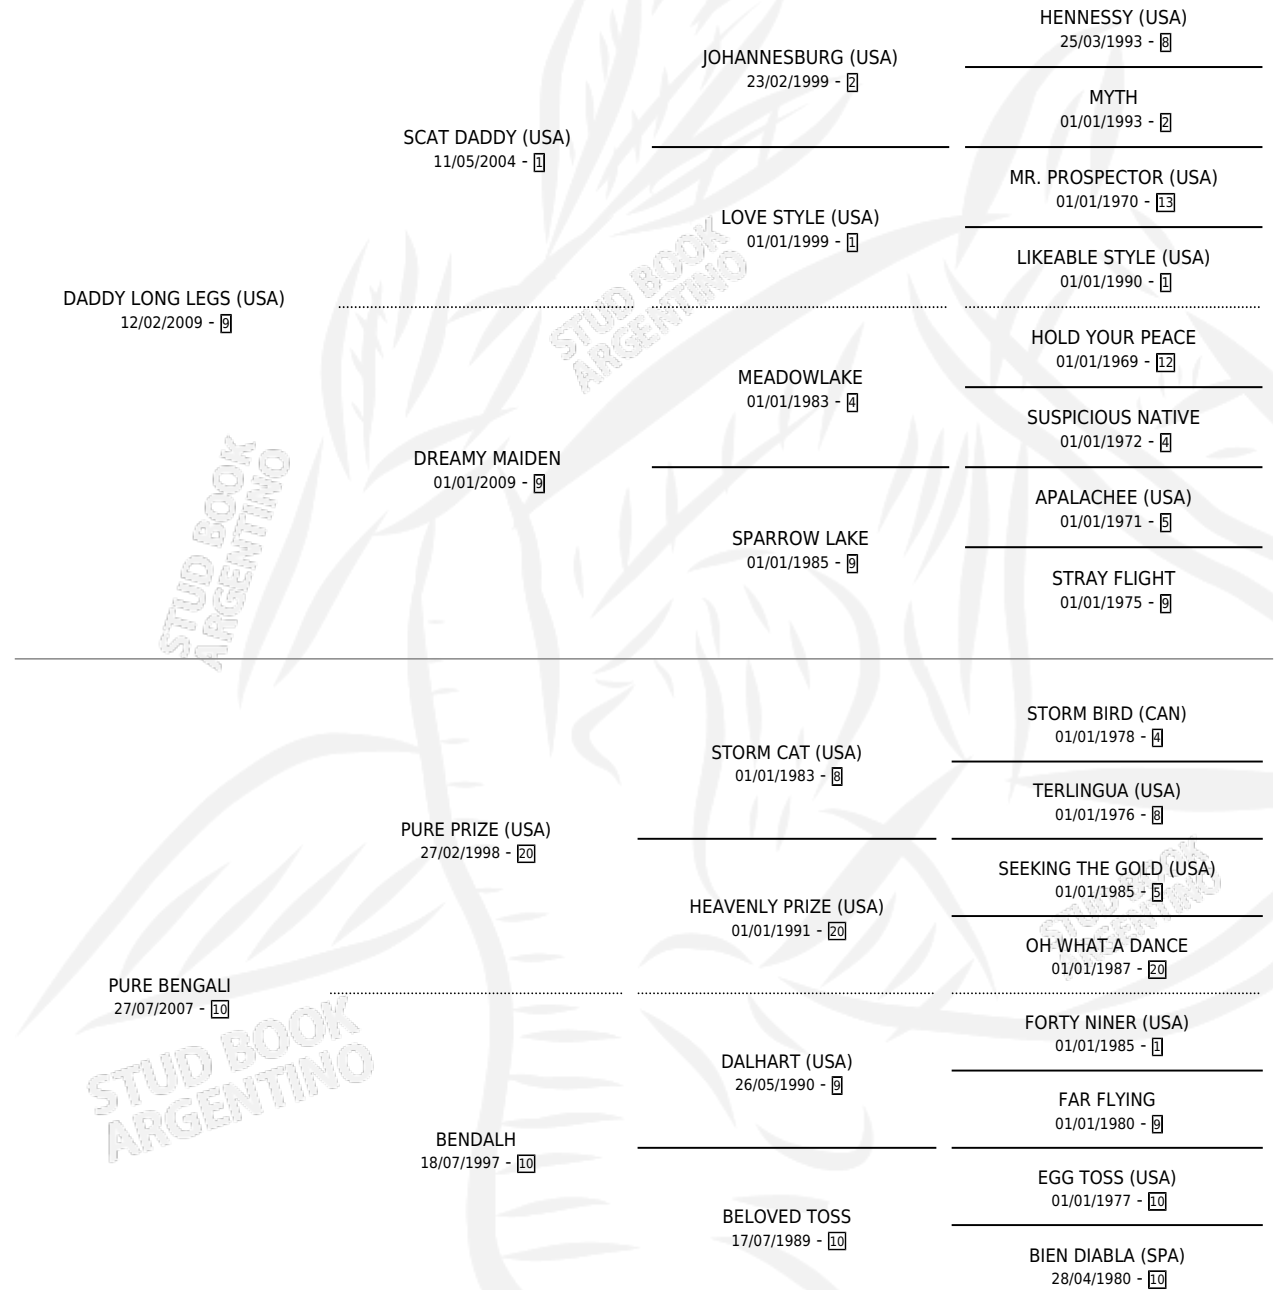

BANGLADES

por **DADDY LONG LEGS (USA)** y **PURE BENGALI** por **PURE PRIZE (USA)**

Argentina · Macho · Alazan · SP · 28/08/2020
Familia 10-a · Volumen 44

ESTADO

TIPIFICACIÓN SANGUÍNEA	X
TIPIFICACIÓN POR ADN	✓
PASAPORTE	✓
IDENTIFICACIÓN POR MICROCHIP	✓
REPRODUCTOR	X

Lugar de nacimiento: El Gusy
Criador: El Gusy

PEDIGREE

CAMPAÑA

Solo carreras oficiales de Argentina

POR EDAD

EDAD	CC	1°	2°	3°	4°	5°	NP	CLC	CLG	CLCG1	CLGG1	IMPORTE	GANANCIA / CC
3 AÑOS	1	0	0	0	0	1	0	0	0	0	0	\$69,000	\$69,000
4 AÑOS	8	1	0	2	1	1	3	1	0	0	0	\$3,175,000	\$396,875
TOTALES	9	1	0	2	1	2	3	1	0	0	0	\$3,244,000	\$360,444
%		11.1%	0.0%	22.2%	11.1%	22.2%	33.3%	11.1%	0.0%	0.0%	0.0%		