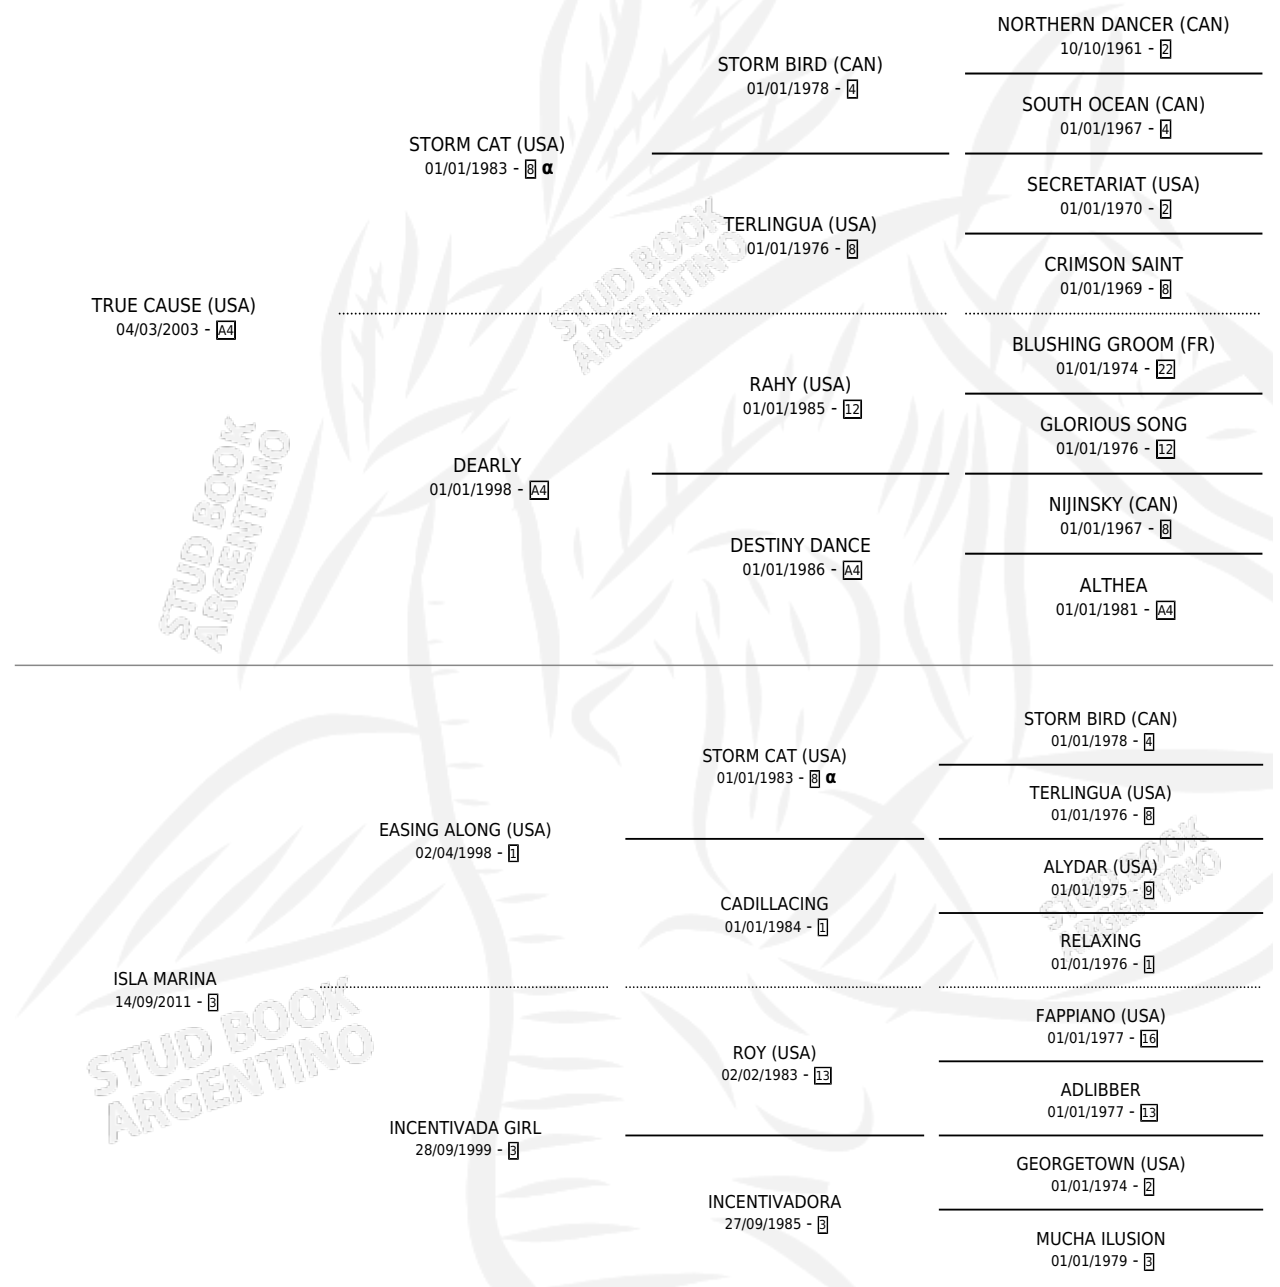

ISLA CREDOS

por **TRUE CAUSE (USA)** y **ISLA MARINA** por **EASING ALONG (USA)**

Argentina · Hembra · Zaino · SP · 07/08/2020
Familia 3-m · Volumen 44

ESTADO

TIPIFICACIÓN SANGUÍNEA	X
TIPIFICACIÓN POR ADN	✓
PASAPORTE	✓
IDENTIFICACIÓN POR MICROCHIP	✓
REPRODUCTOR	✓

Lugar de nacimiento: Pozo de Luna
Criador: Pozo de Luna

PEDIGREE

INBREEDING : α