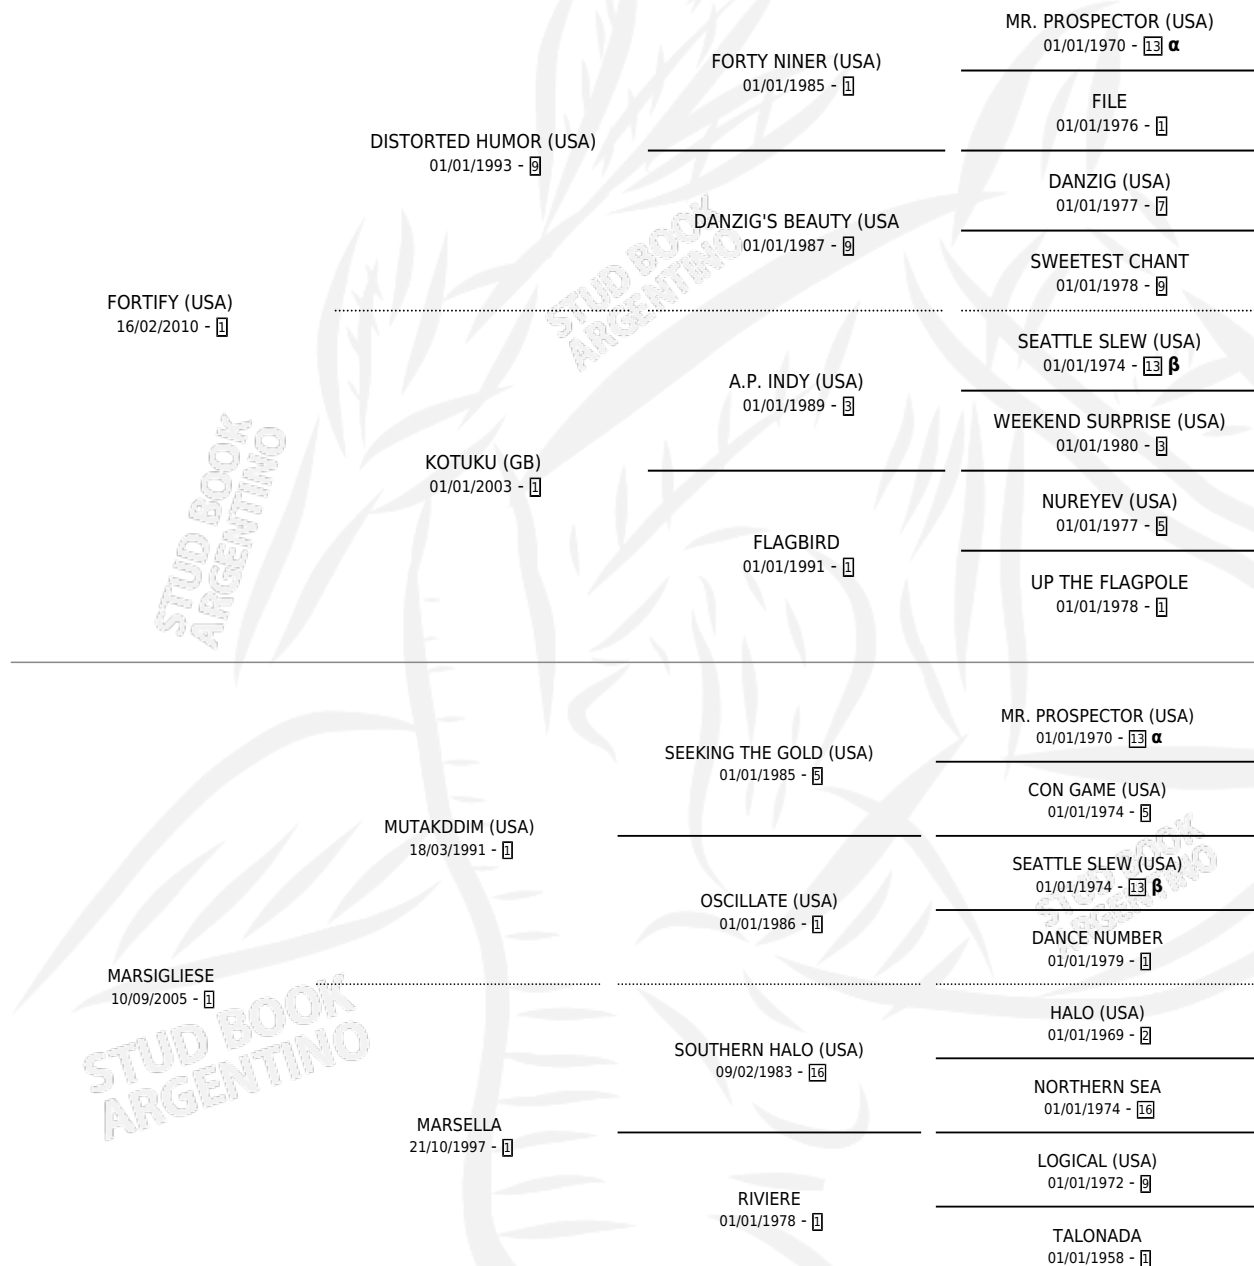

MARTANA

por **FORTIFY (USA)** y **MARSIGLIESE** por **MUTAKDDIM (USA)**

Argentina · Hembra · Zaino · SP · 14/08/2020
Familia 1-w · Volumen 44

ESTADO

TIPIFICACIÓN SANGUÍNEA	X
TIPIFICACIÓN POR ADN	✓
PASAPORTE	✓
IDENTIFICACIÓN POR MICROCHIP	✓
REPRODUCTOR	X

Lugar de nacimiento: Santa Ines
Criador: Santa Ines

PEDIGREE

INBREEDING : **α,β**