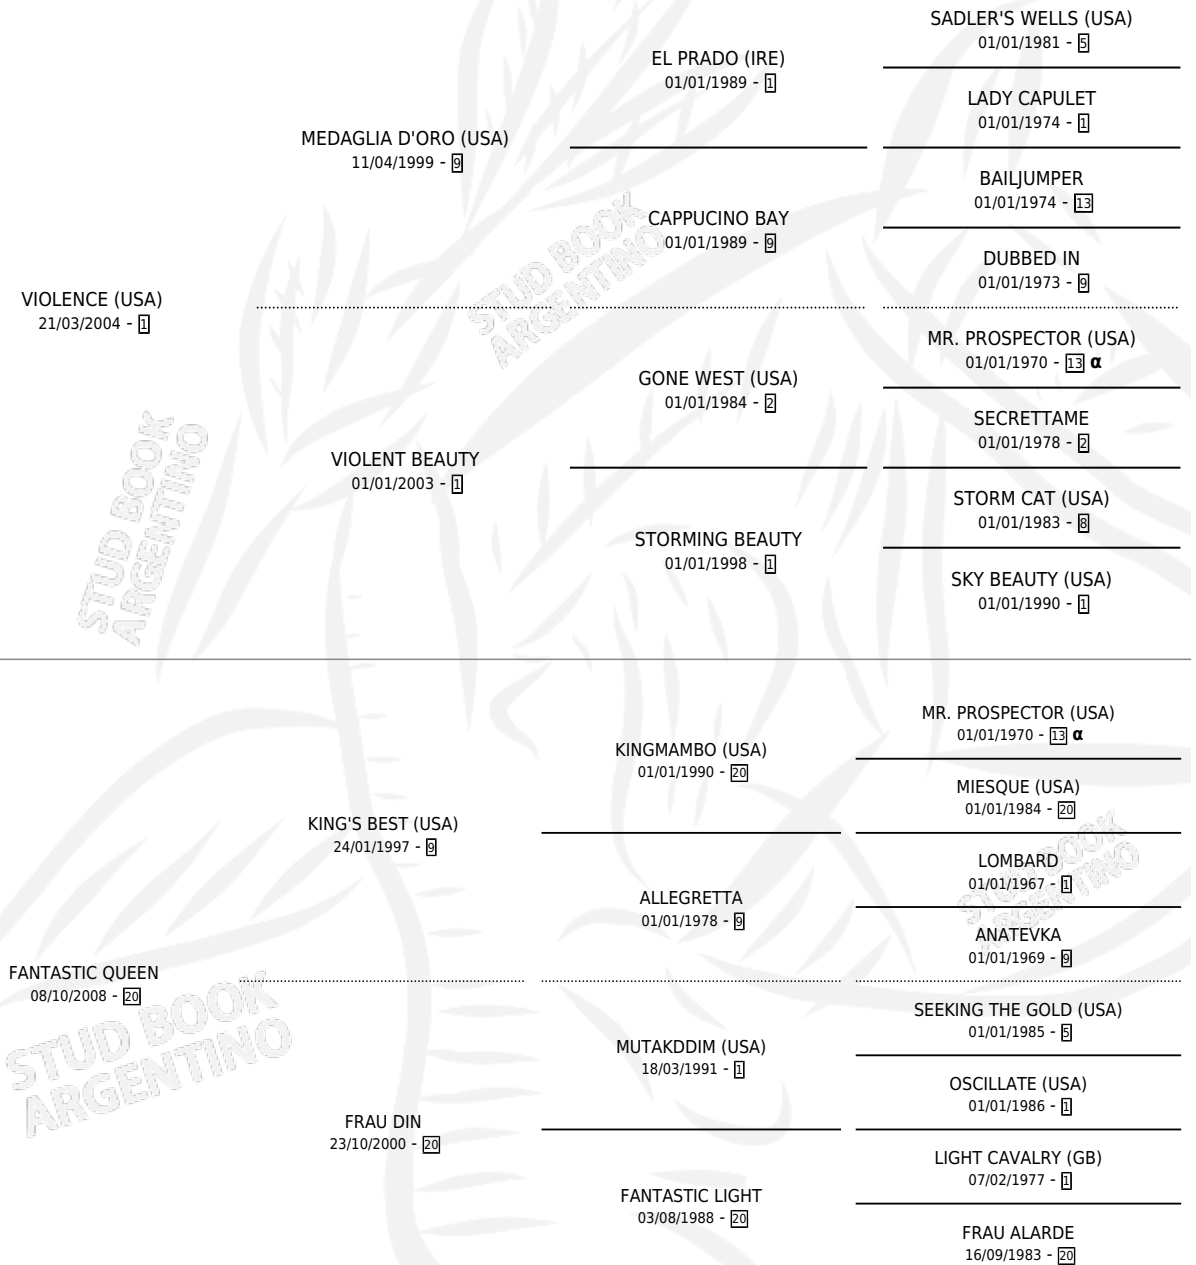

SPECIAL KENY

por **VIOLENCE (USA)** y **FANTASTIC QUEEN** por **KING'S BEST (USA)**

Argentina · Macho · Zaino Colorado · SP · 29/10/2017
Familia 20 · Volumen 43

ESTADO

TIPIFICACIÓN SANGUÍNEA	X
TIPIFICACIÓN POR ADN	✓
PASAPORTE	✓
IDENTIFICACIÓN POR MICROCHIP	✓
REPRODUCTOR	X

Lugar de nacimiento: Rancho Grande
Criador: Rancho Grande

PEDIGREE

INBREEDING : α

CAMPAÑA

Solo carreras oficiales de Argentina

POR EDAD

EDAD	CC	1°	2°	3°	4°	5°	NP	CLC	CLG	CLCG1	CLGG1	IMPORTE	GANANCIA / CC
3 AÑOS	1	0	0	0	0	0	1	0	0	0	0	\$0	\$0
4 AÑOS	2	0	0	0	0	1	1	0	0	0	0	\$15,000	\$7,500
5 AÑOS	10	1	1	1	0	1	6	0	0	0	0	\$564,200	\$56,420
6 AÑOS	5	1	0	1	0	0	3	0	0	0	0	\$1,090,000	\$218,000
7 AÑOS	5	0	0	1	1	0	3	0	0	0	0	\$880,000	\$176,000
TOTALES	23	2	1	3	1	2	14	0	0	0	0	\$2,549,200	\$110,835
%		8.7%	4.3%	13.0%	4.3%	8.7%	60.9%	0.0%	0.0%	0.0%	0.0%		