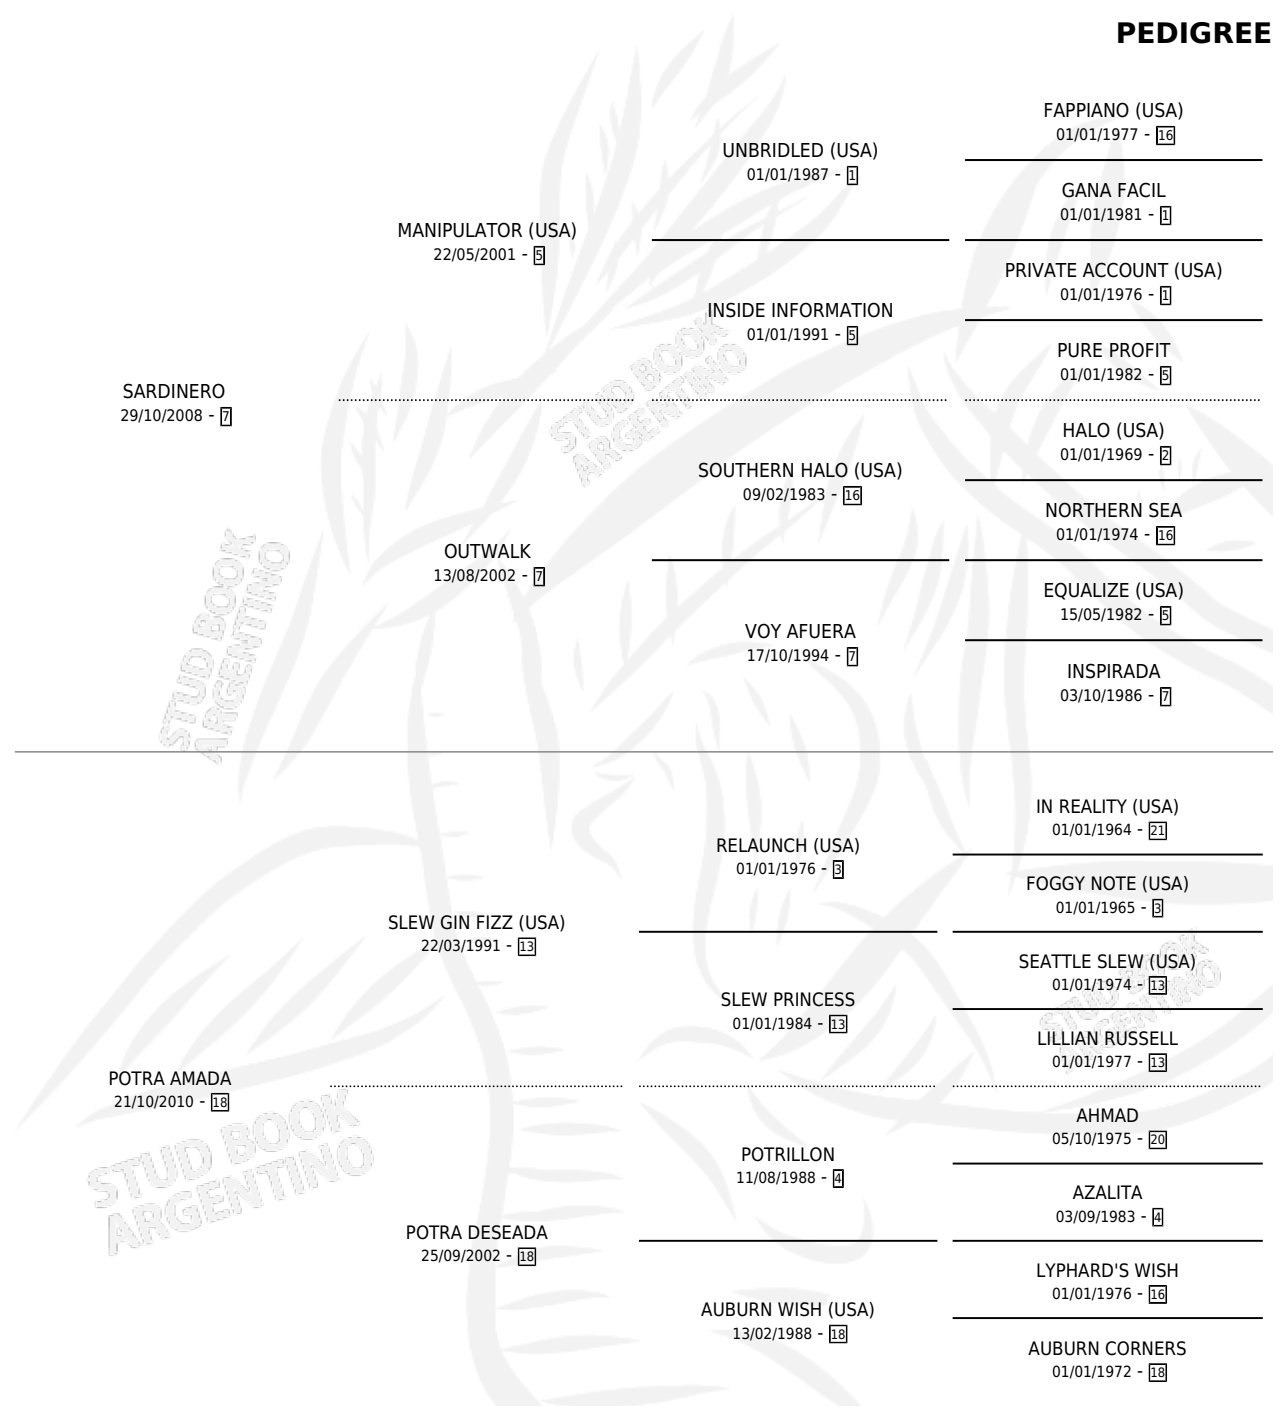

ARGENTINA SAR

por SARDINERO y POTRA AMADA por SLEW GIN FIZZ (USA)

Argentina · Hembra · Zaino · SP · 23/07/2020
Familia 18-a · Volumen 44

ESTADO

TIPIFICACIÓN SANGUÍNEA	X
TIPIFICACIÓN POR ADN	✓
PASAPORTE	✓
IDENTIFICACIÓN POR MICROCHIP	✓
REPRODUCTOR	X

Lugar de nacimiento: Legado Gringo

Criador: Legado Gringo

PEDIGREE