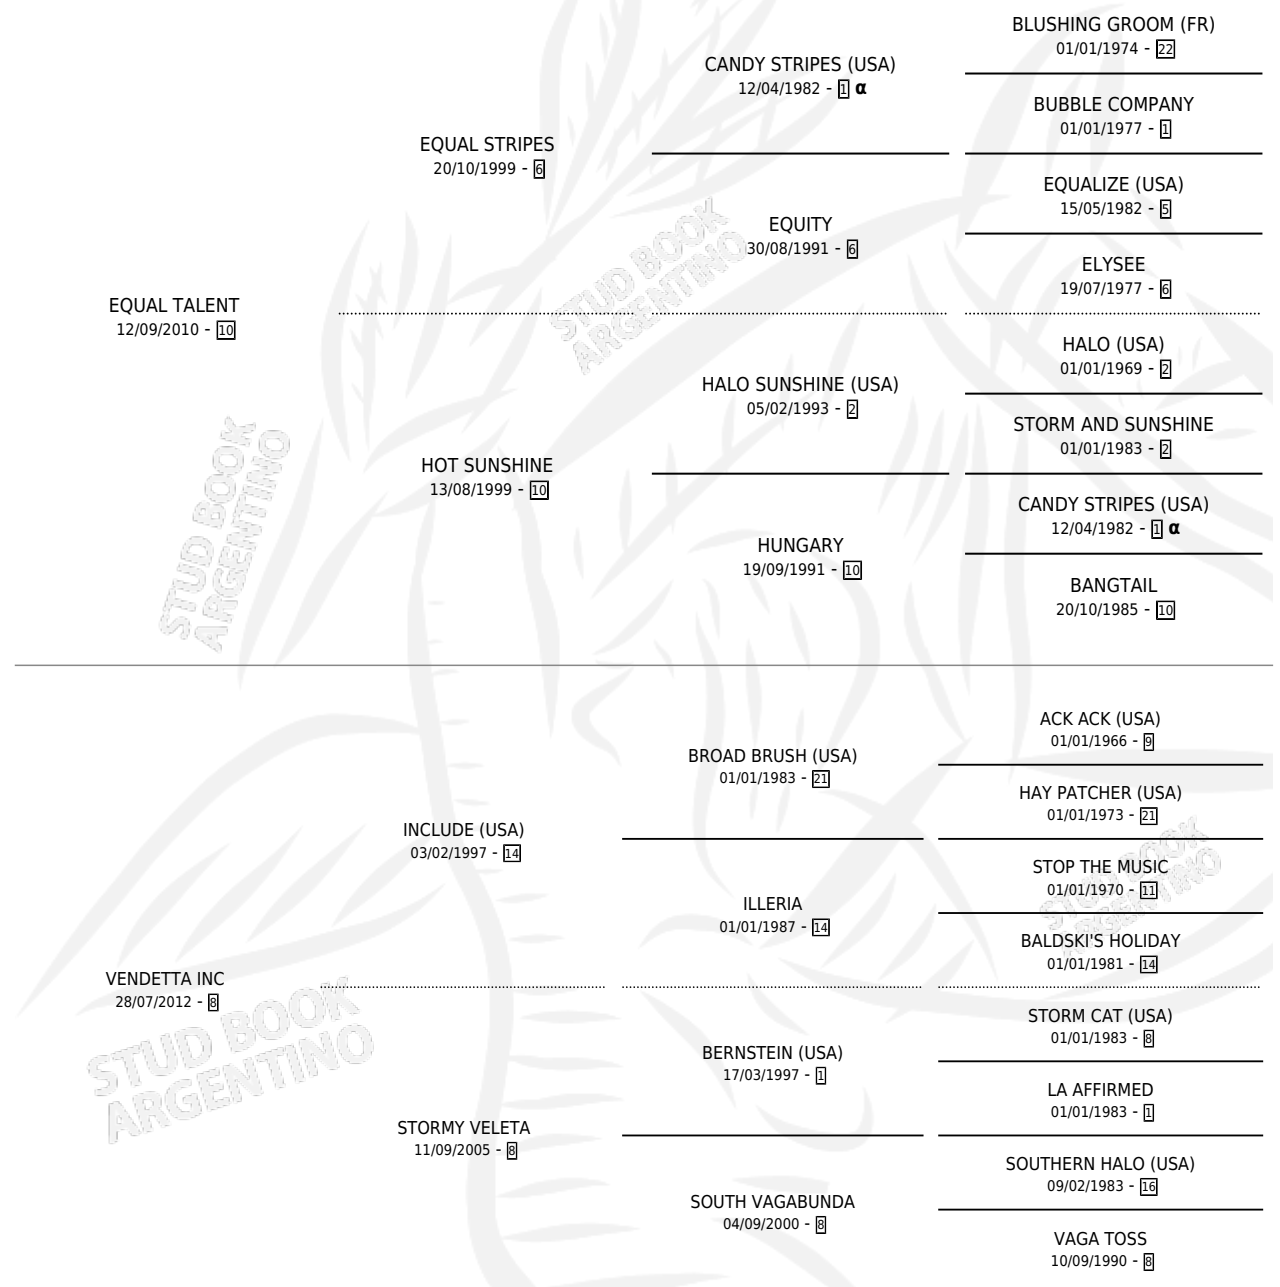

VERRELL

por **EQUAL TALENT** y **VENDETTA INC** por **INCLUDE (USA)**

Argentina · Macho · Zaino · SP · 12/08/2020
Familia 8-j · Volumen 44

ESTADO

TIPIFICACIÓN SANGUÍNEA	X
TIPIFICACIÓN POR ADN	✓
PASAPORTE	✓
IDENTIFICACIÓN POR MICROCHIP	✓
REPRODUCTOR	X

Lugar de nacimiento: Aguas Buenas
Criador: Stud Aladino S.R.L.

PEDIGREE

INBREEDING : α

CAMPAÑA

Solo carreras oficiales de Argentina

POR EDAD

EDAD	CC	1°	2°	3°	4°	5°	NP	CLC	CLG	CLCG1	CLGG1	IMPORTE	GANANCIA / CC
4 AÑOS	5	0	1	0	1	0	3	0	0	0	0	\$2,385,000	\$477,000
5 AÑOS	4	2	0	0	0	0	2	0	0	0	0	\$5,700,000	\$1,425,000
TOTALES	9	2	1	0	1	0	5	0	0	0	0	\$8,085,000	\$898,333
%		22.2%	11.1%	0.0%	11.1%	0.0%	55.6%	0.0%	0.0%	0.0%	0.0%		