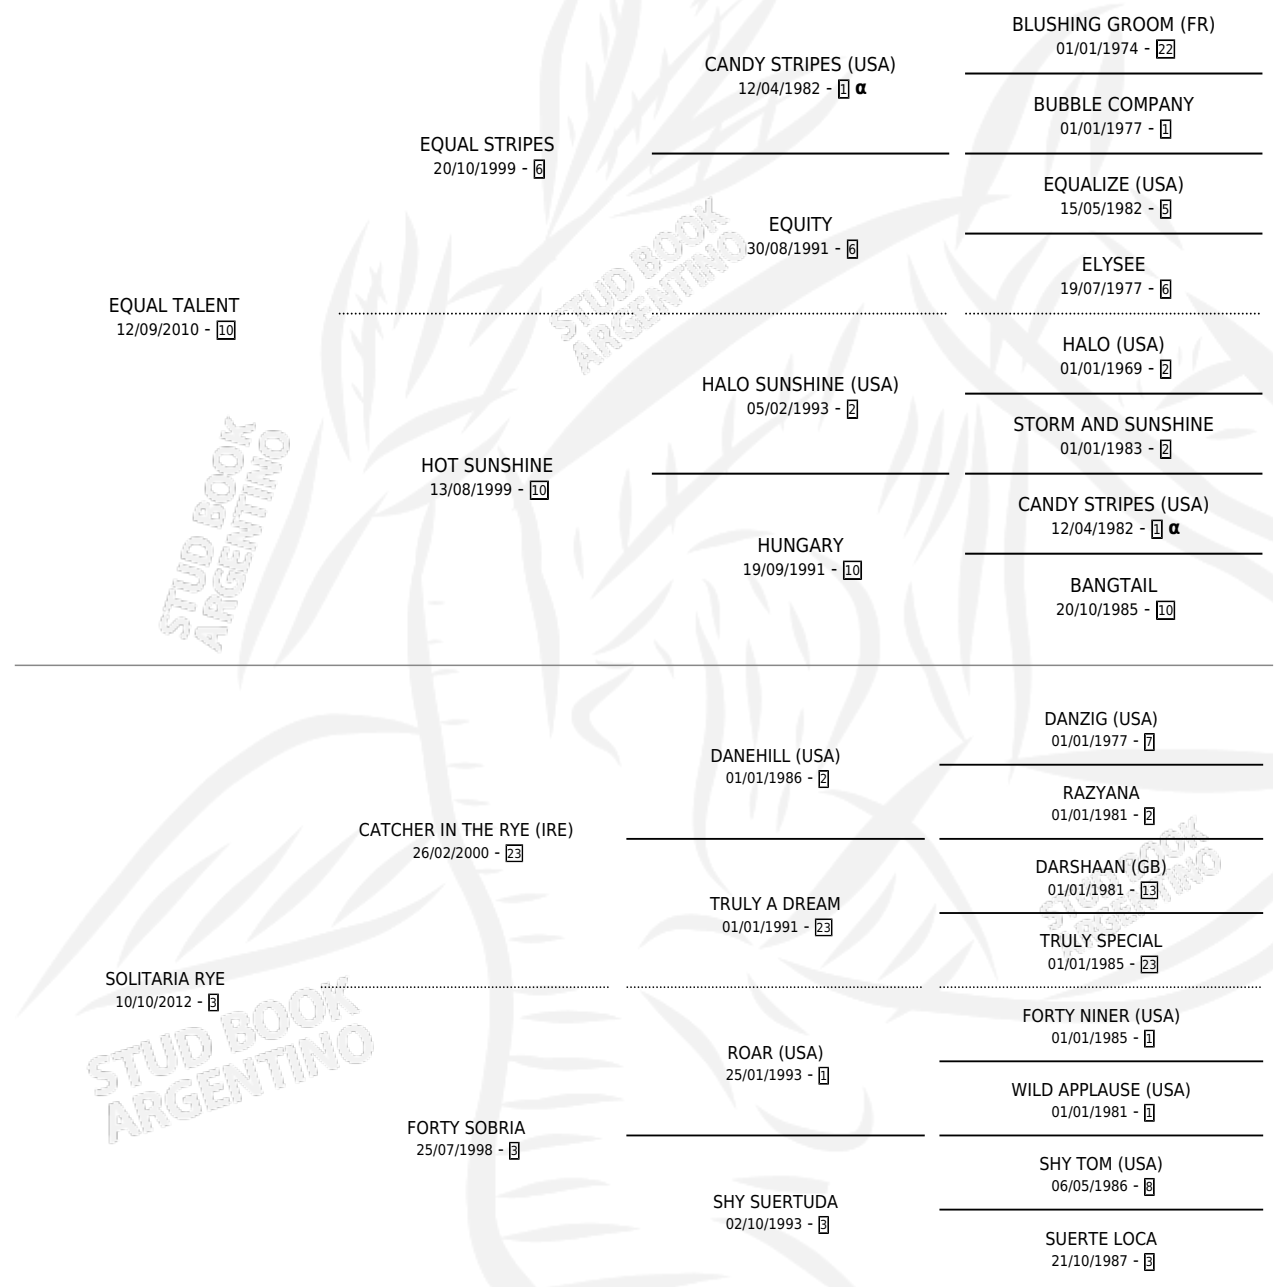

SOLOMUN

por **EQUAL TALENT** y **SOLITARIA RYE** por **CATCHER IN THE RYE (IRE)**

Argentina · Macho · Zaino · SP · 08/08/2020
Familia 3-h · Volumen 44

ESTADO

TIPIFICACIÓN SANGUÍNEA	X
TIPIFICACIÓN POR ADN	✓
PASAPORTE	✓
IDENTIFICACIÓN POR MICROCHIP	✓
REPRODUCTOR	X

Lugar de nacimiento: Aguas Buenas
Criador: Varela Pablo Mariano

PEDIGREE

INBREEDING : α

CAMPAÑA

Solo carreras oficiales de Argentina

POR EDAD

EDAD	CC	1°	2°	3°	4°	5°	NP	CLC	CLG	CLCG1	CLGG1	IMPORTE	GANANCIA / CC
3 AÑOS	1	0	0	0	0	0	1	0	0	0	0	\$30,000	\$30,000
5 AÑOS	5	0	1	0	0	0	4	0	0	0	0	\$1,525,000	\$305,000
TOTALES	6	0	1	0	0	0	5	0	0	0	0	\$1,555,000	\$259,167
%		0.0%	16.7%	0.0%	0.0%	0.0%	83.3%	0.0%	0.0%	0.0%	0.0%		

Placés en Palermo en 6 carreras disputadas.

POR DISTANCIA

HIPODROMO	CC	1°	2°	3°	4°	5°	NP	CLC	CLG	CLCG1	CLGG1	IMPORTE
PALERMO	5	0	1	0	0	0	4	0	0	0	0	\$1,555,000
1100 MTS	2	0	1	0	0	0	1	0	0	0	0	\$1,375,000
1000 MTS	3	0	0	0	0	0	3	0	0	0	0	\$180,000
SAN ISIDRO	1	0	0	0	0	0	1	0	0	0	0	\$0
1000 MTS	1	0	0	0	0	0	1	0	0	0	0	\$0