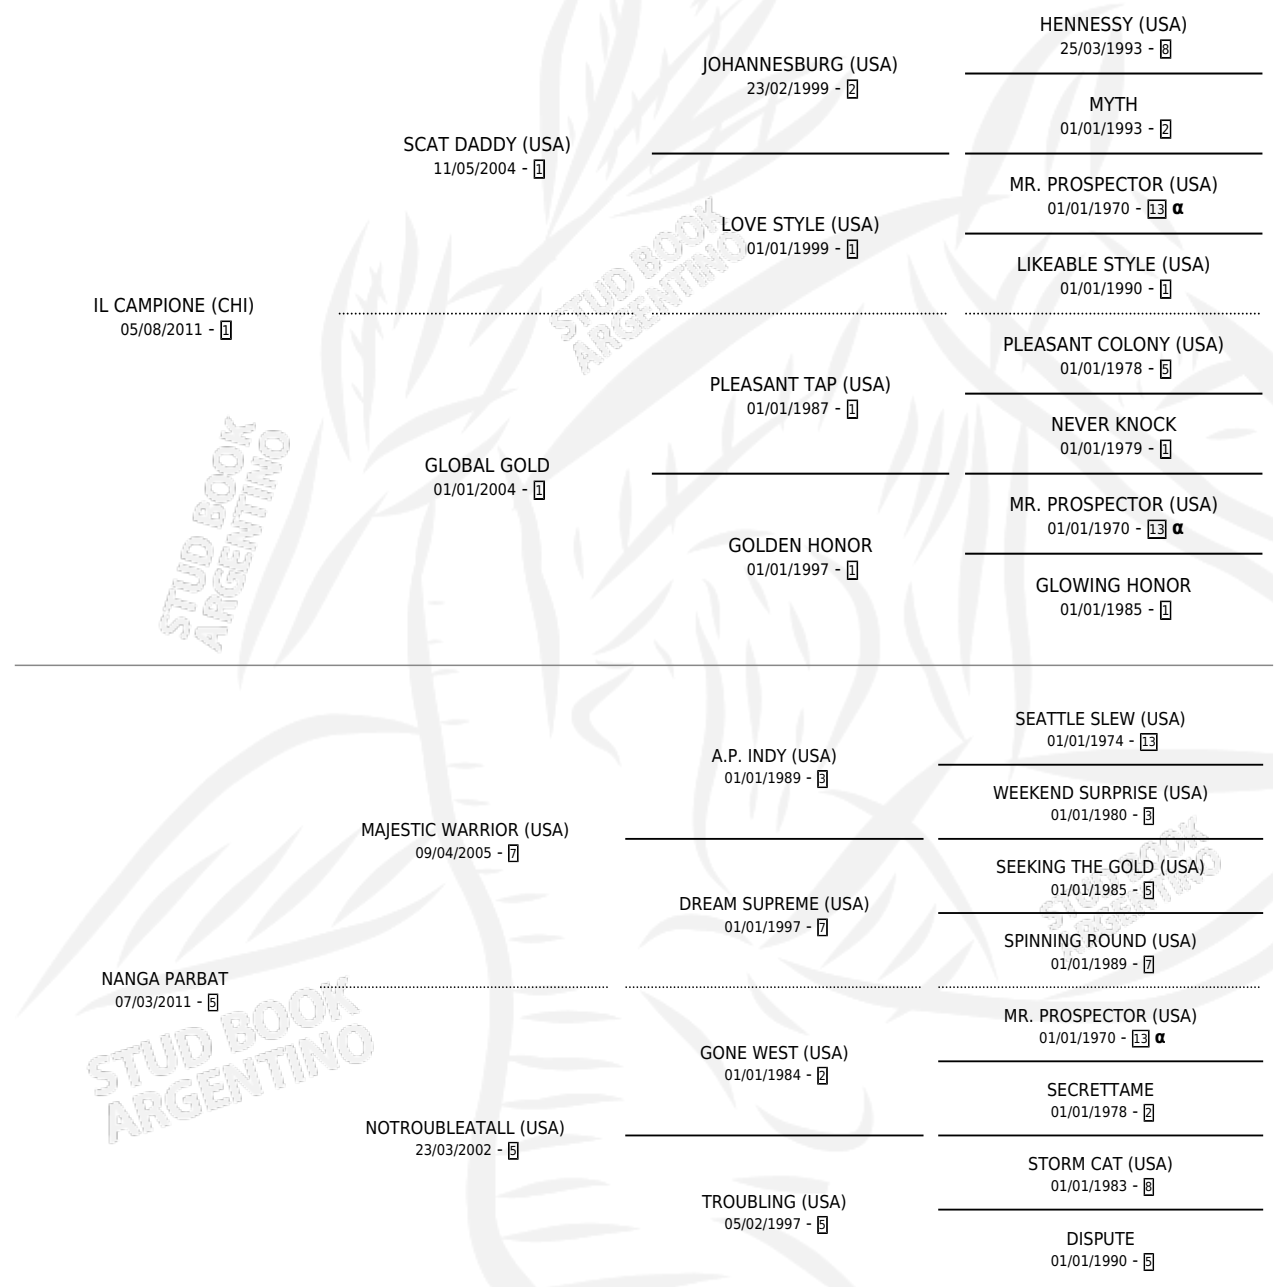

NANABUSH

por **IL CAMPIONE (CHI)** y **NANGA PARBAT** por **MAJESTIC WARRIOR (USA)**

Argentina · Hembra · Alazan · SP · 10/08/2020
Familia 5-f · Volumen 44

DISTINCIONES

YEGUA DEL AÑO 2024

ESTADO

TIIFICACIÓN SANGUÍNEA	X
TIIFICACIÓN POR ADN	✓
PASAPORTE	✓
IDENTIFICACIÓN POR MICROCHIP	✓
REPRODUCTOR	X

Lugar de nacimiento: Santa Ines

Criador: Santa Ines

PEDIGREE

INBREEDING : α