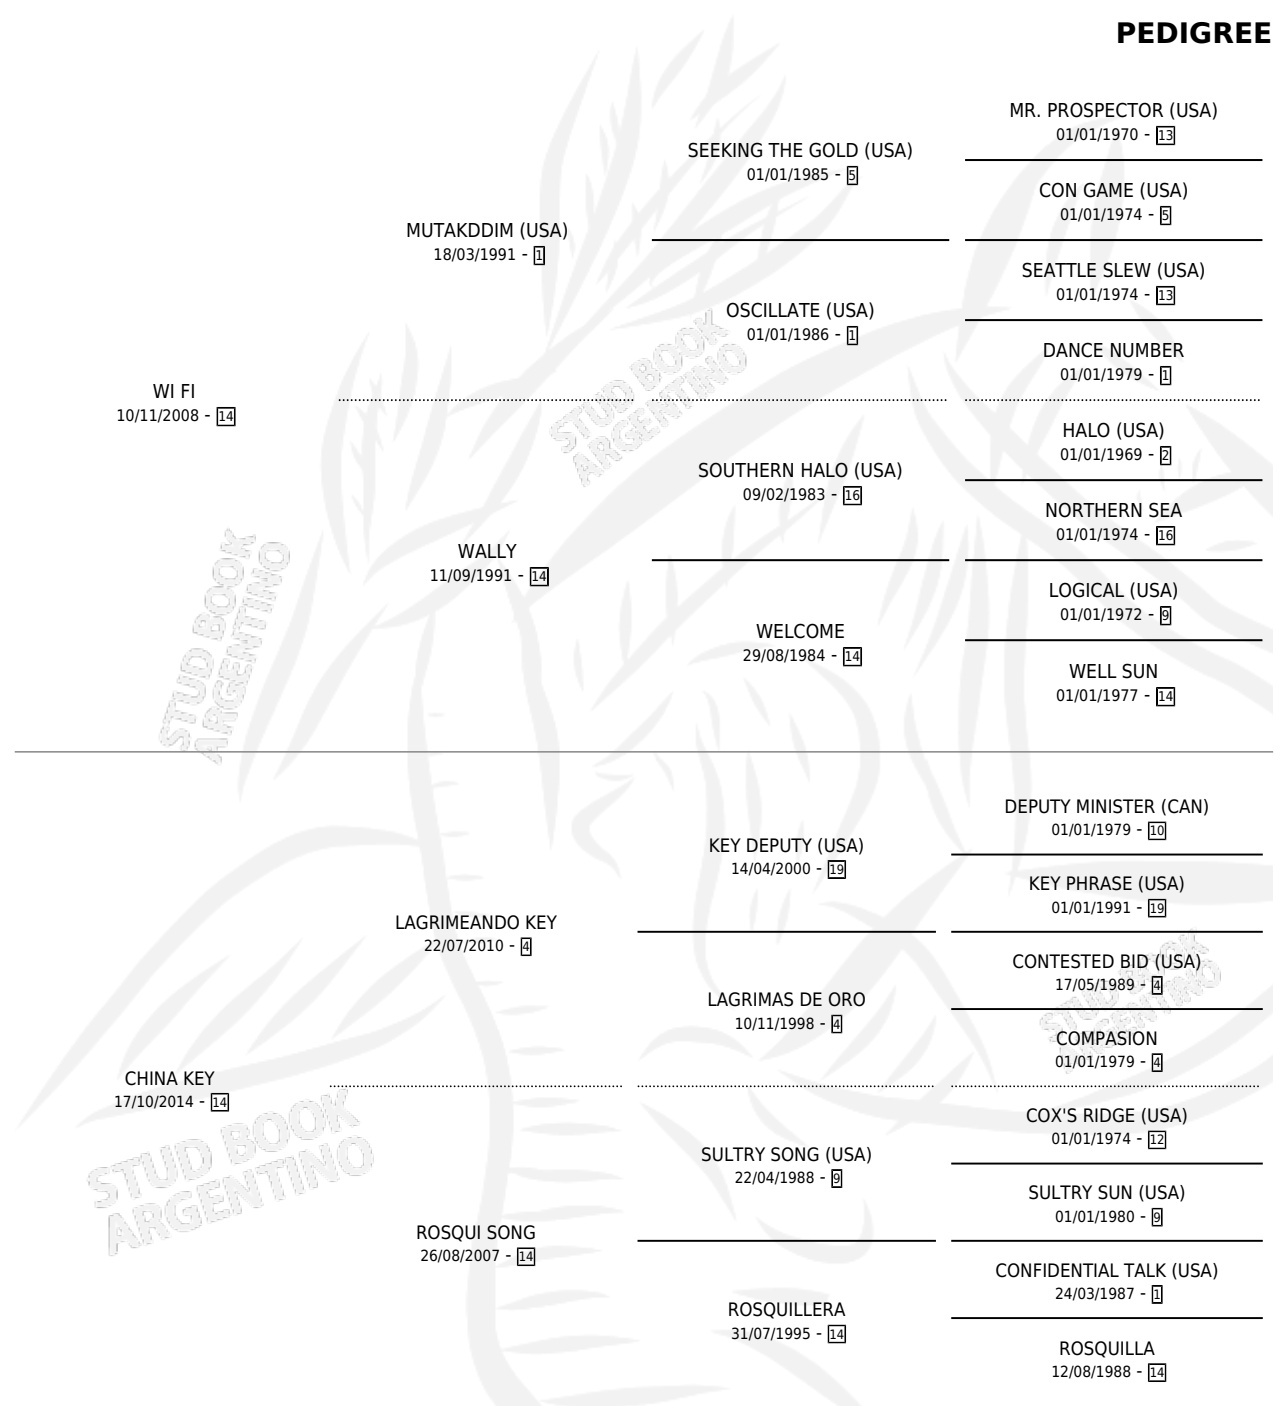

ROSSUAR

por WI FI y CHINA KEY por LAGRIMEANDO KEY

Argentina · Macho · Zaino · SP · 30/11/2019
Familia 14-c · Volumen 43

ESTADO

TIPIFICACIÓN SANGUÍNEA	X
TIPIFICACIÓN POR ADN	✓
PASAPORTE	✓
IDENTIFICACIÓN POR MICROCHIP	✓
REPRODUCTOR	X

Lugar de nacimiento: Pavan

Criador: Pavan

PEDIGREE

ROSSUAR

Datos oficiales del Stud Book Argentino

Documento generado el 11/06/2026

studbook.org.ar