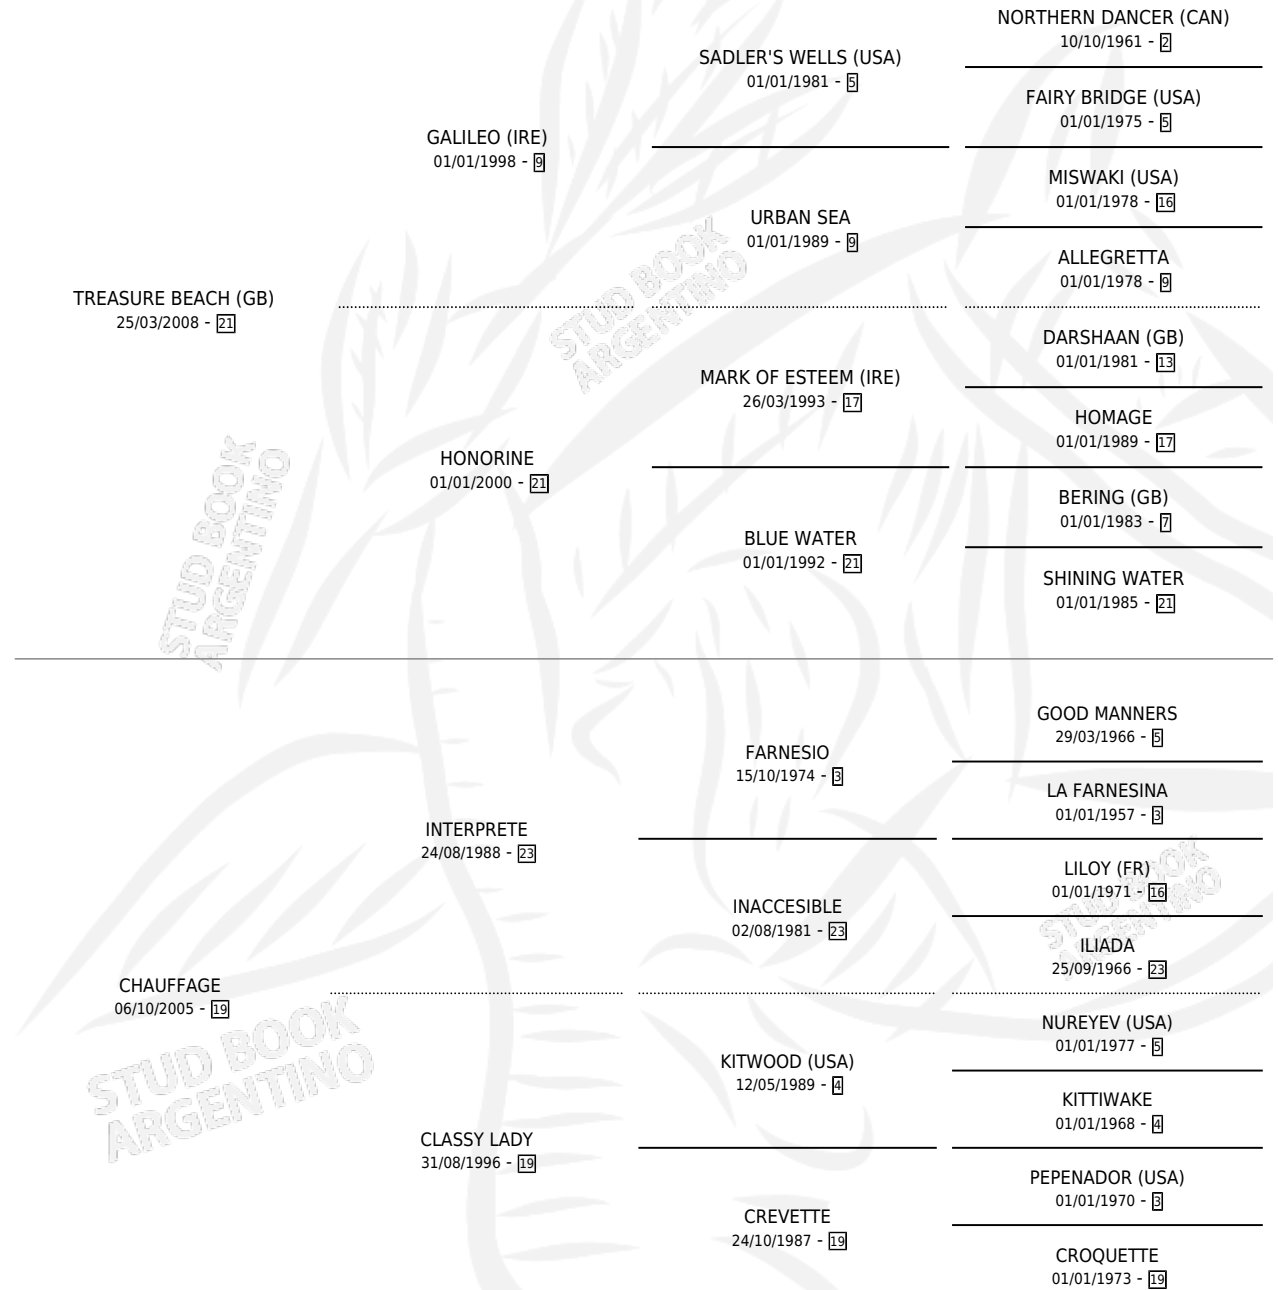

SUPER TREASURE

por **TREASURE BEACH (GB)** y **CHAUFFAGE** por **INTERPRETE**

Argentina · Macho · Zaino · SP · 20/09/2020
Familia 19-c · Volumen 44

ESTADO

TIPIFICACIÓN SANGUÍNEA	X
TIPIFICACIÓN POR ADN	✓
PASAPORTE	✓
IDENTIFICACIÓN POR MICROCHIP	✓
REPRODUCTOR	X

Lugar de nacimiento: Haras Aitue
Criador: Haras Aitue

PEDIGREE

CAMPAÑA

Solo carreras oficiales de Argentina

POR EDAD

EDAD	CC	1°	2°	3°	4°	5°	NP	CLC	CLG	CLCG1	CLGG1	IMPORTE	GANANCIA / CC
3 AÑOS	2	0	0	0	0	0	2	0	0	0	0	\$0	\$0
TOTALES	2	0	0	0	0	0	2	0	0	0	0	\$0	\$0
%		0.0%	0.0%	0.0%	0.0%	0.0%	100%	0.0%	0.0%	0.0%	0.0%		