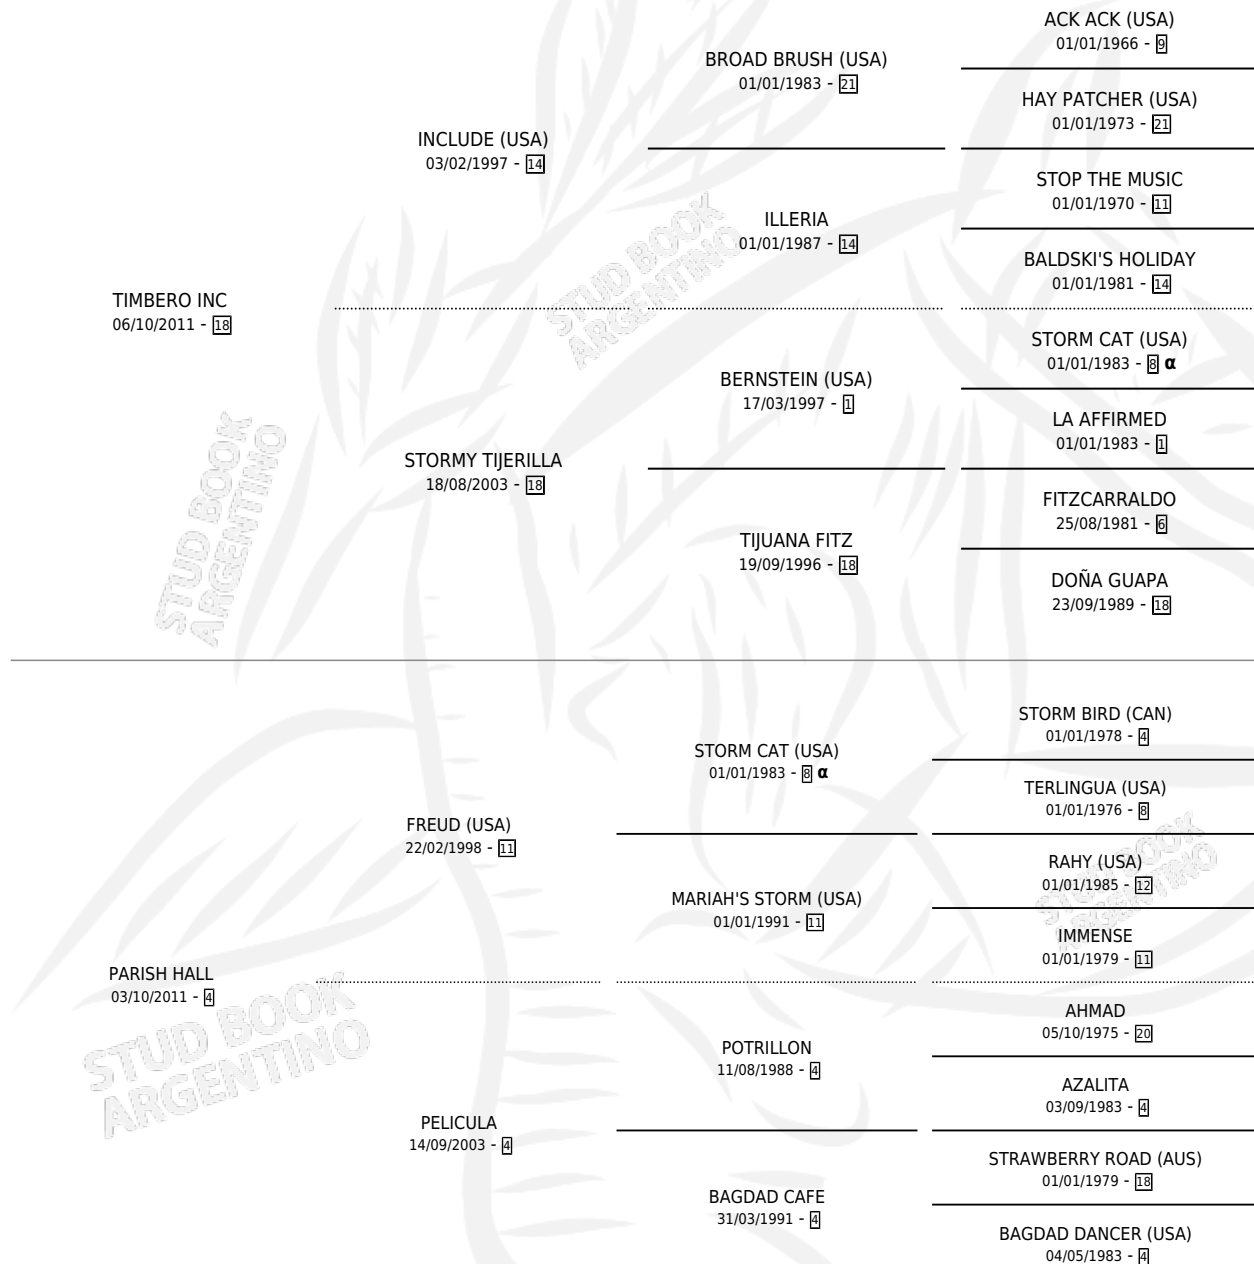

VENGADORA TIM

por **TIMBERO INC** y **PARISH HALL** por **FREUD (USA)**

Argentina · Hembra · Zaino · SP · 01/11/2019
Familia 4-m · Volumen 43

ESTADO

TIPIFICACIÓN SANGUÍNEA	X
TIPIFICACIÓN POR ADN	X
PASAPORTE	X
IDENTIFICACIÓN POR MICROCHIP	✓
REPRODUCTOR	X

Lugar de nacimiento: La Teresina

Criador: La Leyenda De Areco

PEDIGREE

INBREEDING : α

VENGADORA TIM

Datos oficiales del Stud Book Argentino

Documento generado el 11/06/2026

studbook.org.ar